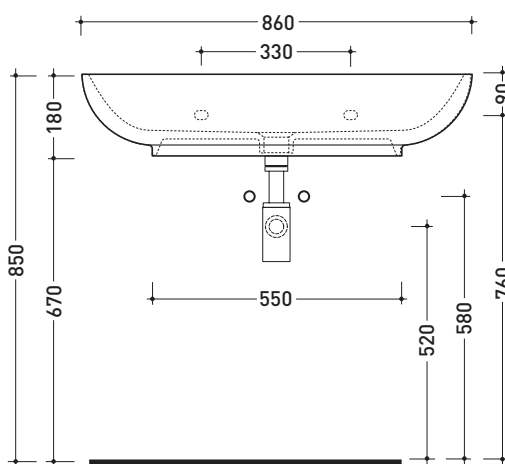

Accessori tecnici: **Sifone cromo** (SIFL/CR) - **Sifone telescopico cromo** (SIFL066)
Piletta Stop & Go (PLSG)
Piletta Stop & Go in ceramica (PLCE)
Set 2 pezzi rubinetto filtro cromo (RF026)
Kit fissaggio parete (9002)

Dim. Imballo 87 x 18,5 x 59,5 cm | Peso 30,3 kg | Pz. Pallet n° 10

CE UNI EN 14688 - CL20 Dop-No14688

vista zenitale / zenital view

vista zenitale / zenital view

vista frontale / frontal view

sezione longitudinale / section

dimensioni in mm

Le misure dimensionali riportate hanno una tolleranza del 2%

CERAMICA: finiture lucide

finiture opache

finiture cangianti