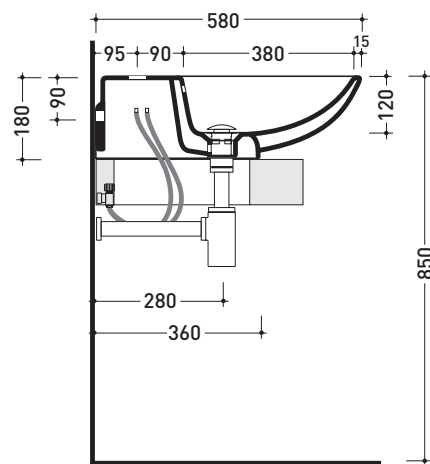

Accessori tecnici: **Sifone cromo** (SIFL/CR) - **Sifone telescopico cromo** (SIFL066)
Piletta Stop & Go (PLSG)
Piletta Stop & Go in ceramica (PLCE)
Set 2 pezzi rubinetto filtro cromo (RF026)
Kit fissaggio parete (9002)

Dim. Imballo 87 x 18,5 x 59,5 cm | Peso 30,3 kg | Pz. Pallet n° 10

CE UNI EN 14688 - CL20 Dop-No14688

vista zenitale / zenital view

vista zenitale / zenital view

vista frontale / frontal view

sezione longitudinale / section

dimensioni in mm

Le misure dimensionali riportate hanno una tolleranza del 2%

CERAMICA: finiture lucide

finiture opache

finiture cangianti