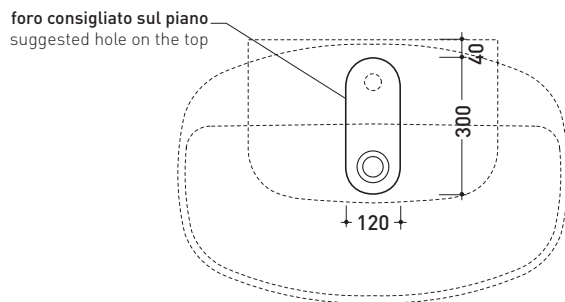

5081 Nuda 85

Lavabo cm 85 monoforo da appoggio - sospeso

• CON TROPPOPIENO • PREDISPOSTO TRE FORI RUBINETTO

Complementi: **Mensola Solid** (SL8081)
Mensola Forty6 (F68081)
Panca Make-Up (MKP150 - MKP180)
Panca Compono System (CSM90 - CSM135R/L - CSP135R/L - CSP180D)
Rubinetti lavabo linea ONE - NOKÈ - FOLD
Accessori linea TWO - HOOP - NOKÈ - FOLD

Accessori tecnici: **Sifone cromo** (SIFL/CR) - **Sifone telescopico cromo** (SIFL066)
Piletta Stop & Go (PLSG)
Piletta Stop & Go in ceramica (PLCE)
Set 2 pezzi rubinetto filtro cromo (RF026)
Kit fissaggio parete (9002)

Dim. Imballo 87 x 18,5 x 59,5 cm | Peso 30,3 kg | Pz. Pallet n° 10

CE UNI EN 14688 - CL20 Dop-No14688

vista zenitale / zenital view

vista zenitale / zenital view

vista frontale / frontal view

sezione longitudinale / section

dimensioni in mm

Le misure dimensionali riportate hanno una tolleranza del 2%

CERAMICA: finiture lucide

finiture opache

finiture cangianti