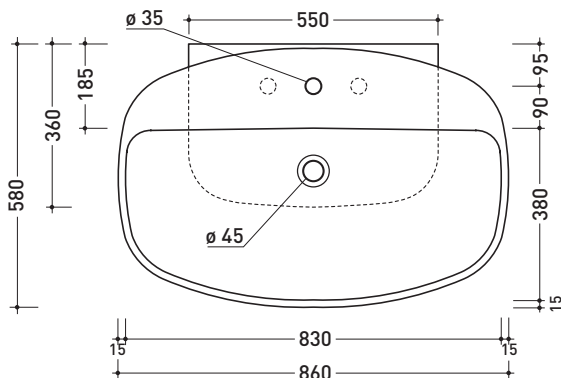

5081 Nuda 85

Lavabo cm 85 monoforo da appoggio - sospeso

• CON TROPPOPIENO • PREDISPOSTO TRE FORI RUBINETTO

Complementi: **Mensola Solid** (SL8081)
Mensola Forty6 (F68081)
Panca Make-Up (MKP150 - MKP180)
Panca Compono System (CSM90 - CSM135R/L - CSP135R/L - CSP180D)
Rubinetti lavabo linea ONE - NOKÈ - FOLD
Accessori linea TWO - HOOP - NOKÈ - FOLD

Accessori tecnici: **Sifone cromo** (SIFL/CR) - **Sifone telescopico cromo** (SIFL066)
Piletta Stop & Go (PLSG)
Piletta Stop & Go in ceramica (PLCE)
Set 2 pezzi rubinetto filtro cromo (RF026)
Kit fissaggio parete (9002)

Dim. Imballo 87 x 18,5 x 59,5 cm | Peso 30,3 kg | Pz. Pallet n° 10

CE UNI EN 14688 - CL20 Dop-No14688

vista zenitale / zenital view

vista zenitale / zenital view

vista frontale / frontal view

sezione longitudinale / section

dimensioni in mm

Le misure dimensionali riportate hanno una tolleranza del 2%

CERAMICA: finiture lucide

finiture opache

finiture cangianti