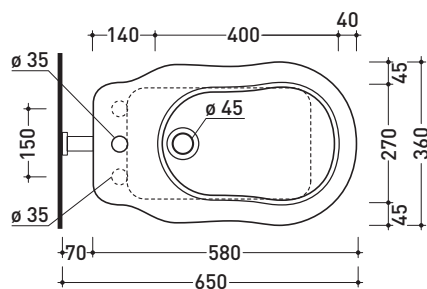

design **FLAMINIA DESIGN TEAM**

1990

6005

Bidet monoforo

• CON TROPPOPIENO • PREDISPOSTO TRE FORI RUBINETTO

Complementi: **Rubinetti bidet linea EVERGREEN**
Accessori linea EVERGREEN

Accessori tecnici: **Sifone ribassato cromo (SIFB/CR) - Sifone oro (SIFDR)**
Piletta Stop & Go (PLSG)
Piletta Stop & Go in ceramica (PLCE)
Kit di fissaggio a pavimento (9001)

Dim. Imballo | Peso **18 kg** | Pz. Pallet n° 21

CE UNI EN 14528 - CL20 Dop-No14528

vista zenitale / zenital view

vista laterale / lateral view

sezione longitudinale / section

vista retro / back view

dimensioni in mm

Le misure dimensionali riportate hanno una tolleranza del 2%

CERAMICA: finiture lucide

finiture opache