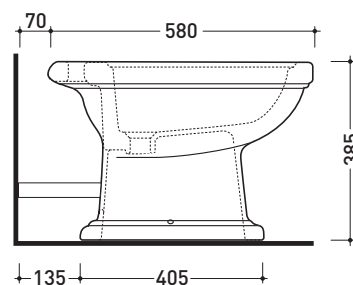

design **FLAMINIA DESIGN TEAM**

1990

6005

Bidet monoforo

• CON TROPPOPIENO • PREDISPOSTO TRE FORI RUBINETTO

Complementi: **Rubinetti bidet linea EVERGREEN**
Accessori linea EVERGREEN

Accessori tecnici: **Sifone ribassato cromo (SIFB/CR) - Sifone oro (SIFDR)**
Piletta Stop & Go (PLSG)
Piletta Stop & Go in ceramica (PLCE)
Kit di fissaggio a pavimento (9001)

Dim. Imballo | Peso **18 kg** | Pz. Pallet n° 21

CE UNI EN 14528 - CL20 Dop-No14528

vista zenitale / zenital view

vista laterale / lateral view

sezione longitudinale / section

vista retro / back view

dimensioni in mm

Le misure dimensionali riportate hanno una tolleranza del 2%

CERAMICA: finiture lucide

finiture opache