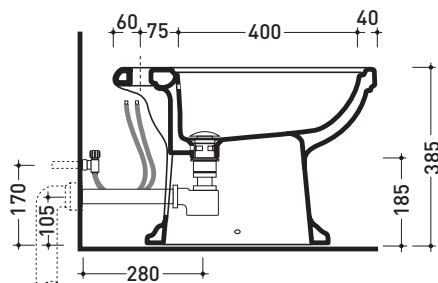

Dim. Imballo | Peso **18 kg** | Pz. Pallet n° 21

CE UNI EN 14528 - CL20 Dop-No14528

vista zenitale / zenital view

vista laterale / lateral view

sezione longitudinale / section

vista retro / back view

dimensioni in mm

Le misure dimensionali riportate hanno una tolleranza del 2%

CERAMICA: finiture lucide

finiture opache