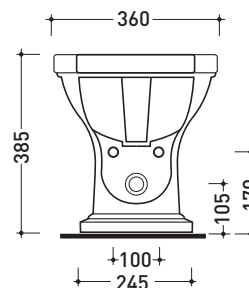

design **FLAMINIA DESIGN TEAM**

1990

6005

Bidet monoforo

• CON TROPPOPIENO • PREDISPOSTO TRE FORI RUBINETTO

Complementi: **Rubinetti bidet linea EVERGREEN**
Accessori linea EVERGREEN

Accessori tecnici: **Sifone ribassato cromo (SIFB/CR) - Sifone oro (SIFDR)**
Piletta Stop & Go (PLSG)
Piletta Stop & Go in ceramica (PLCE)
Kit di fissaggio a pavimento (9001)

Dim. Imballo | Peso **18 kg** | Pz. Pallet n° 21

CE UNI EN 14528 - CL20 Dop-No14528

vista zenitale / zenital view

vista laterale / lateral view

sezione longitudinale / section

vista retro / back view

dimensioni in mm

Le misure dimensionali riportate hanno una tolleranza del 2%

CERAMICA: finiture lucide

finiture opache