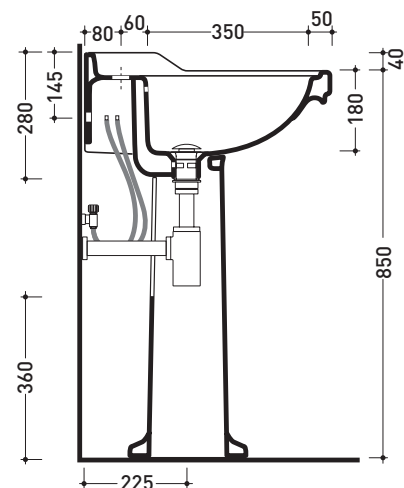

Accessori tecnici: **Sifone cromo (SIFL/CR) - Sifone oro (SIFDR)**
Piletta Stop & Go (PLSG)
Piletta Stop & Go in ceramica (PLCE)
Set 2 pezzi rubinetto filtro cromo (RF026)
Kit fissaggio parete (9002)

Dim. Imballo lavabo	Peso 23 kg	Pz. Pallet n° 20
Dim. Imballo colonna	Peso 11,5 kg	Pz. Pallet n° 30

CE UNI EN 14688 - CL20 Dop-No14688

vista zenitale / zenital view

vista frontale / frontal view

sezione longitudinale / section

dimensioni in mm

Le misure dimensionali riportate hanno una tolleranza del 2%

CERAMICA: finiture lucide

Dim. Imballo lavabo | Peso **21,3 kg** | Pz. Pallet n° **24**

Dim. Imballo colonna | Peso **11,5 kg** | Pz. Pallet n° **30**

CE UNI EN 14688 - CL20 Dop-No14688

vista zenitale / zenital view

vista frontale / frontal view

sezione longitudinale / section

dimensioni in mm

Le misure dimensionali riportate hanno una tolleranza del 2%

CERAMICA: finiture lucide

finiture opache