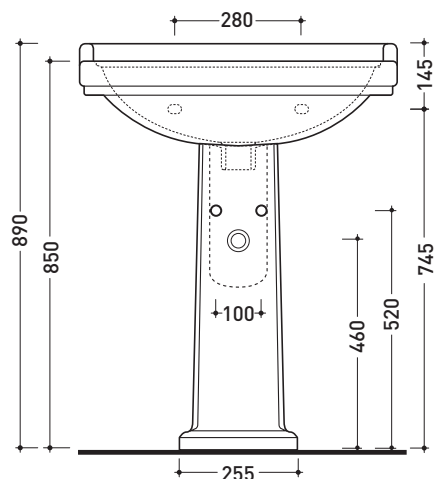

design **FLAMINIA DESIGN TEAM**

1990

6006

Lavabo cm 70 sospeso - appoggio su colonna

• CON TROPPOPIENO • PREDISPOSTO TRE FORI RUBINETTO

6009

Colonna in ceramica per lavabo cm 64/70

Complementi: **Rubinetti lavabo linea EVERGREEN**
Accessori linea EVERGREEN

Accessori tecnici: **Sifone cromo (SIFL/CR) - Sifone oro (SIFDR)**
Piletta Stop & Go (PLSG)
Piletta Stop & Go in ceramica (PLCE)
Set 2 pezzi rubinetto filtro cromo (RF026)
Kit fissaggio parete (9002)

Dim. Imballo lavabo	Peso 23 kg	Pz. Pallet n° 20
Dim. Imballo colonna	Peso 11,5 kg	Pz. Pallet n° 30

CE UNI EN 14688 - CL20 Dop-No14688

vista zenitale / zenital view

vista frontale / frontal view

sezione longitudinale / section

dimensioni in mm

Le misure dimensionali riportate hanno una tolleranza del 2%

CERAMICA: finiture lucide

sezione longitudinale / section

dimensioni in mm

Le misure dimensionali riportate hanno una tolleranza del 2%

CERAMICA: finiture lucide

finiture opache