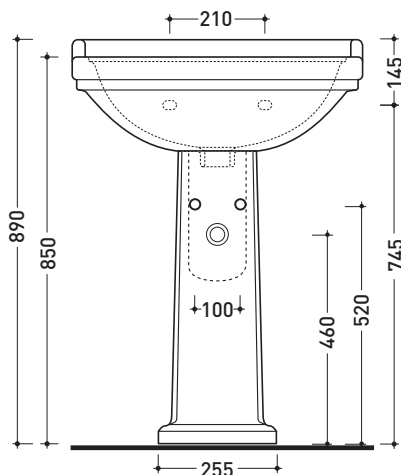

CE UNI EN 14688 - CL20 Dop-No14688

vista zenitale / zenital view

vista frontale / frontal view

sezione longitudinale / section

dimensioni in mm

Le misure dimensionali riportate hanno una tolleranza del 2%

CERAMICA: finiture lucide

• CON TROPPOPIENO • PREDISPOSTO TRE FORI RUBINETTO

6009

Colonna in ceramica per lavabo cm 64/70

Complementi: Rubinetti lavabo linea EVERGREEN
Accessori linea EVERGREEN

Accessori tecnici: Sifone cromo (SIFL/CR) - Sifone oro (SIFDR)
Piletta Stop & Go (PLSG)
Piletta Stop & Go in ceramica (PLCE)
Set 2 pezzi rubinetto filtro cromo (RF026)
Kit fissaggio parete (9002)

Dim. Imballo lavabo | Peso **21,3 kg** | Pz. Pallet n° **24**

Dim. Imballo colonna | Peso **11,5 kg** | Pz. Pallet n° **30**

CE UNI EN 14688 - CL20 Dop-No14688

vista zenitale / zenital view

vista frontale / frontal view

sezione longitudinale / section

dimensioni in mm

Le misure dimensionali riportate hanno una tolleranza del 2%

CERAMICA: finiture lucide

finiture opache