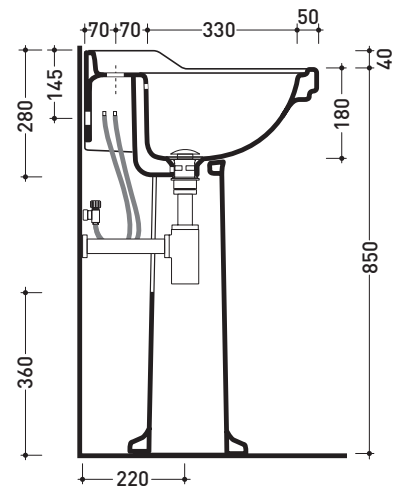

CE UNI EN 14688 - CL20 Dop-No14688

vista zenitale / zenital view

vista frontale / frontal view

sezione longitudinale / section

dimensioni in mm

Le misure dimensionali riportate hanno una tolleranza del 2%

CERAMICA: finiture lucide

Dim. Imballo lavabo | Peso **21,3 kg** | Pz. Pallet n° **24**

Dim. Imballo colonna | Peso **11,5 kg** | Pz. Pallet n° **30**

CE UNI EN 14688 - CL20 Dop-No14688

vista zenitale / zenital view

vista frontale / frontal view

sezione longitudinale / section

dimensioni in mm

Le misure dimensionali riportate hanno una tolleranza del 2%

CERAMICA: finiture lucide

finiture opache