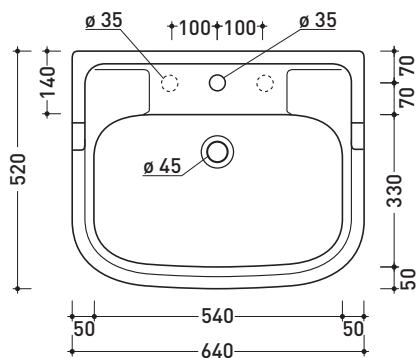

CE UNI EN 14688 - CL20 Dop-No14688

vista zenitale / zenital view

vista frontale / frontal view

sezione longitudinale / section

dimensioni in mm

Le misure dimensionali riportate hanno una tolleranza del 2%

CERAMICA: finiture lucide

• CON TROPPOPIENO • PREDISPOSTO TRE FORI RUBINETTO

6009

Colonna in ceramica per lavabo cm 64/70

Complementi: Rubinetti lavabo linea EVERGREEN
Accessori linea EVERGREEN

Accessori tecnici: Sifone cromo (SIFL/CR) - Sifone oro (SIFDR)
Piletta Stop & Go (PLSG)
Piletta Stop & Go in ceramica (PLCE)
Set 2 pezzi rubinetto filtro cromo (RF026)
Kit fissaggio parete (9002)

Dim. Imballo lavabo | Peso **21,3 kg** | Pz. Pallet n° **24**

Dim. Imballo colonna | Peso **11,5 kg** | Pz. Pallet n° **30**

CE UNI EN 14688 - CL20 Dop-No14688

vista zenitale / zenital view

vista frontale / frontal view

sezione longitudinale / section

dimensioni in mm

Le misure dimensionali riportate hanno una tolleranza del 2%

CERAMICA: finiture lucide

finiture opache