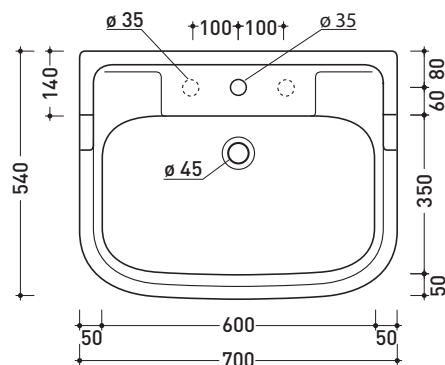

design **FLAMINIA DESIGN TEAM**

1990

6006

Lavabo cm 70 sospeso - appoggio su colonna

• CON TROPPOPIENO • PREDISPOSTO TRE FORI RUBINETTO

6009

Colonna in ceramica per lavabo cm 64/70

Complementi: **Rubinetti lavabo linea EVERGREEN**
Accessori linea EVERGREEN

Accessori tecnici: **Sifone cromo (SIFL/CR) - Sifone oro (SIFDR)**
Piletta Stop & Go (PLSG)
Piletta Stop & Go in ceramica (PLCE)
Set 2 pezzi rubinetto filtro cromo (RF026)
Kit fissaggio parete (9002)

Dim. Imballo lavabo	Peso 23 kg	Pz. Pallet n° 20
Dim. Imballo colonna	Peso 11,5 kg	Pz. Pallet n° 30

CE UNI EN 14688 - CL20 Dop-No14688

vista zenitale / zenital view

vista frontale / frontal view

sezione longitudinale / section

dimensioni in mm

Le misure dimensionali riportate hanno una tolleranza del 2%

CERAMICA: finiture lucide

sezione longitudinale / section

dimensioni in mm

Le misure dimensionali riportate hanno una tolleranza del 2%

CERAMICA: finiture lucide

finiture opache