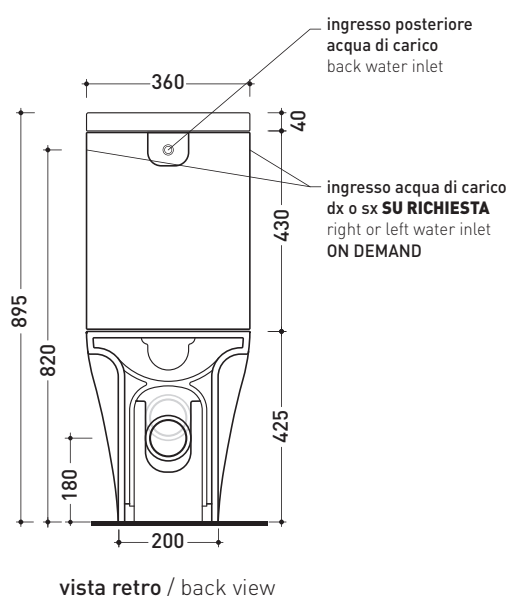

AP116G + AP39

Vaso monoblocco goclean con scarico s/p + cassetta di scarico per vaso monoblocco [completo di connessioni di scarico art. LK5018]

Complementi: Coprivaso SLIM SHORT in termoindurente [APCW07]
Accessori linea TWO - HOOP - NOKÈ - FOLD

Accessori tecnici: Kit di fissaggio a pavimento [9003]
Batteria di scarico doppio flusso OLI [MBB0]

Dim. Imballo vaso	Peso 34 kg	Pz. Pallet n°
Dim. Imballo cassetta	Peso 3 kg	Pz. Pallet n°

CE UNI EN 997 Dop-No997

vista zenitale / zenital view

sezione longitudinale / section

sezione longitudinale / section

vista retro / back view

dimensioni in mm

Le misure dimensionali riportate hanno una tolleranza del 2%

CERAMICA: finiture lucide