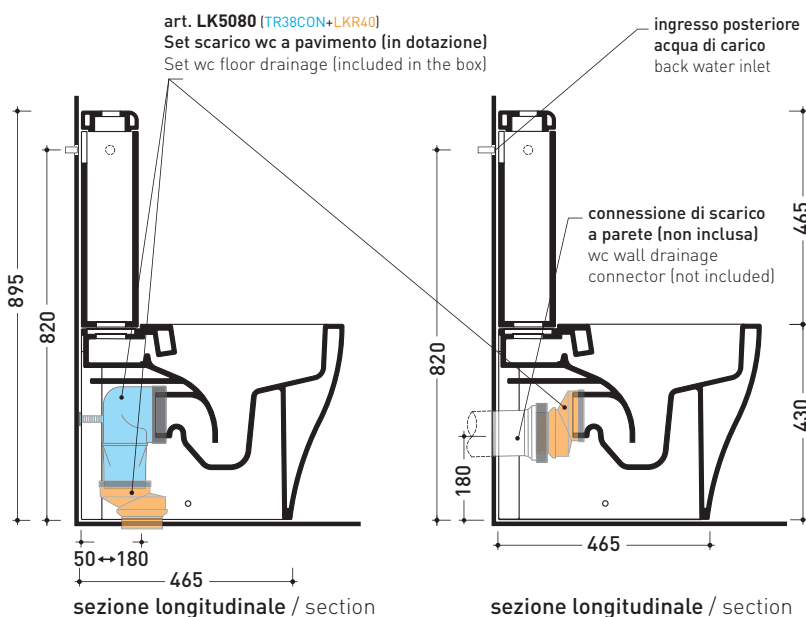

AP116G + AP39

Vaso monoblocco goclean con scarico s/p + cassetta di scarico per vaso monoblocco [completo di connessioni di scarico art. LK5018]

Complementi: Coprivaso SLIM SHORT in termoindurente [APCW07]
Accessori linea TWO - HOOP - NOKÈ - FOLD

Accessori tecnici: Kit di fissaggio a pavimento [9003]
Batteria di scarico doppio flusso OLI [MBB0]

Dim. Imballo vaso	Peso 34 kg	Pz. Pallet n°
Dim. Imballo cassetta	Peso 3 kg	Pz. Pallet n°

CE UNI EN 997 Dop-No997

vista zenitale / zenital view

sezione longitudinale / section

sezione longitudinale / section

vista retro / back view

dimensioni in mm

Le misure dimensionali riportate hanno una tolleranza del 2%

CERAMICA: finiture lucide