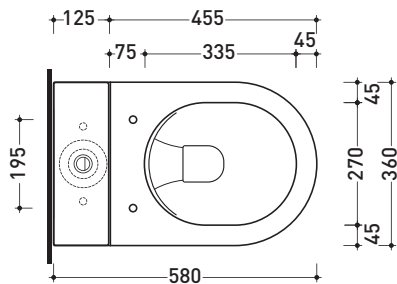

AP116G + AP39

Vaso monoblocco goclean con scarico s/p + cassetta di scarico per vaso monoblocco [completo di connessioni di scarico art. LK5018]

Complementi: Coprivaso SLIM SHORT in termoindurente [APCW07]
Accessori linea TWO - HOOP - NOKÈ - FOLD

Accessori tecnici: Kit di fissaggio a pavimento [9003]
Batteria di scarico doppio flusso OLI [MBB0]

Dim. Imballo vaso	Peso 34 kg	Pz. Pallet n°
Dim. Imballo cassetta	Peso 3 kg	Pz. Pallet n°

CE UNI EN 997 Dop-No997

vista zenitale / zenital view

sezione longitudinale / section

sezione longitudinale / section

vista retro / back view

dimensioni in mm

Le misure dimensionali riportate hanno una tolleranza del 2%

CERAMICA: finiture lucide