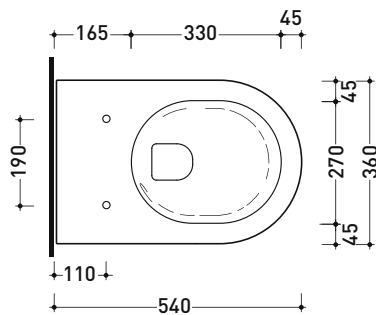

Accessori tecnici: Staffa di fissaggio universale per vasi e bidet sospesi (41/P)

Dim. Imballo cm | Peso 24 kg | Pz. Pallet n° 18

UNI EN 997

Dop-No997

FLAMINIA sconsiglia l'abbinamento di questo Wc con passo rapido/flussometro e cassette alte tradizionali.

vista zenitale / zenital view

vista laterale / lateral view

sezione longitudinale / section

art. 9008
 kit di fissaggio
 Fischer (in dotazione)
 Fischer fixing kit
 (included in the box)

vista retro / back view

dimensioni in mm

Le misure dimensionali riportate hanno una tolleranza del 2%

CERAMICA: finiture lucide

finiture opache

bianco

latte

carbone