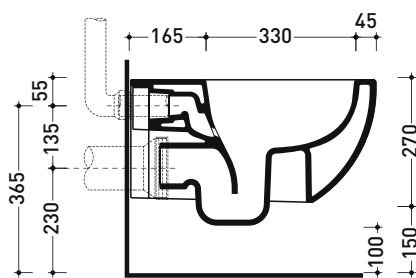

AP118S

Vaso sospeso con sistema gosilent (completo di kit fissaggio art. 9008)

Complementi: Coprivaso avvolgente in termoindurente a discesa rallentata (QKCW07)
 Coprivaso SLIM in termoindurente a discesa rallentata (QKCW09)
 Coprivaso elettronico multifunzione gocare (FL7235 - FL7035R)
 Accessori linea TWO - HOOP - NOKÈ - FOLD

Accessori tecnici: Staffa di fissaggio universale per vasi e bidet sospesi (41/P)

Dim. Imballo cm | Peso 24 kg | Pz. Pallet n° 18

UNI EN 997

Dop-No997

FLAMINIA sconsiglia l'abbinamento di questo Wc con passo rapido/flussometro e cassette alte tradizionali.

vista zenitale / zenital view

vista laterale / lateral view

sezione longitudinale / section

art. 9008
 kit di fissaggio
 Fischer (in dotazione)
 Fischer fixing kit
 (included in the box)

vista retro / back view

dimensioni in mm

Le misure dimensionali riportate hanno una tolleranza del 2%

CERAMICA: finiture lucide

finiture opache

bianco

latte

carbone