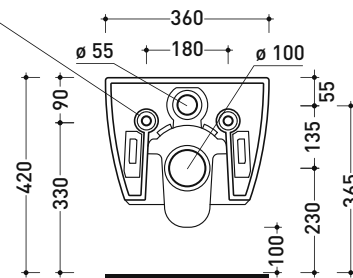

Accessori tecnici: Staffa di fissaggio universale per vasi e bidet sospesi (41/P)

Dim. Imballo cm | Peso 24 kg | Pz. Pallet n° 18

UNI EN 997

Dop-No997

FLAMINIA sconsiglia l'abbinamento di questo Wc con passo rapido/flussometro e cassette alte tradizionali.

vista zenitale / zenital view

vista laterale / lateral view

sezione longitudinale / section

art. 9008
 kit di fissaggio
 Fischer (in dotazione)
 Fischer fixing kit
 (included in the box)

vista retro / back view

dimensioni in mm

Le misure dimensionali riportate hanno una tolleranza del 2%

CERAMICA: finiture lucide

finiture opache

bianco

latte

carbone