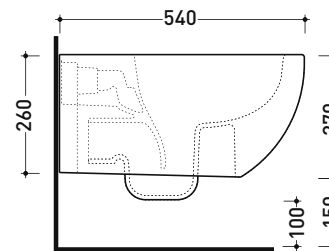

Accessori tecnici: Staffa di fissaggio universale per vasi e bidet sospesi (41/P)

Dim. Imballo cm | Peso 24 kg | Pz. Pallet n° 18

UNI EN 997

Dop-No997

FLAMINIA sconsiglia l'abbinamento di questo Wc con passo rapido/flussometro e cassette alte tradizionali.

vista zenitale / zenital view

vista laterale / lateral view

sezione longitudinale / section

art. 9008
 kit di fissaggio
 Fischer (in dotazione)
 Fischer fixing kit
 (included in the box)

vista retro / back view

dimensioni in mm

Le misure dimensionali riportate hanno una tolleranza del 2%

CERAMICA: finiture lucide

finiture opache

bianco

latte

carbone