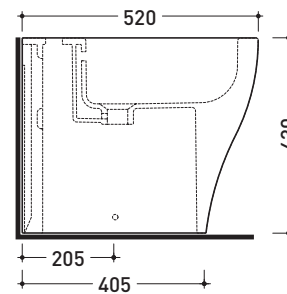

### Bidet back to wall monoforo

• CON TROPPOPIENO • SENZA FORO RUBINETTO SU RICHIESTA

Complementi: **Complemento bidet Niagara (TR40)**  
**Rubinetti bidet linea ONE - NOKÈ - SI - FOLD - X1**  
**Accessori linea TWO - HOOP - NOKÈ - FOLD**

Dim. Imballo | Peso **25 kg** | Pz. Pallet n° **15**

CE UNI EN 14528 - CL20 Dop-No14528

vista zenitale / zenital view

vista laterale / lateral view

sezione longitudinale / section

vista retro / back view

dimensioni in mm

Le misure dimensionali riportate hanno una tolleranza del 2%

**CERAMICA:** finiture lucide

finiture opache