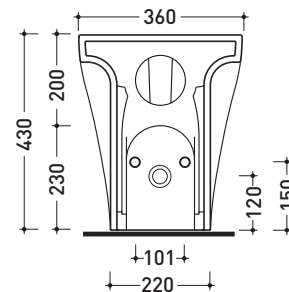

Dim. Imballo | Peso **25 kg** | Pz. Pallet n° **15**

CE UNI EN 14528 - CL20 Dop-No14528

vista zenitale / zenital view

vista laterale / lateral view

sezione longitudinale / section

vista retro / back view

dimensioni in mm

Le misure dimensionali riportate hanno una tolleranza del 2%

**CERAMICA:** finiture lucide

finiture opache