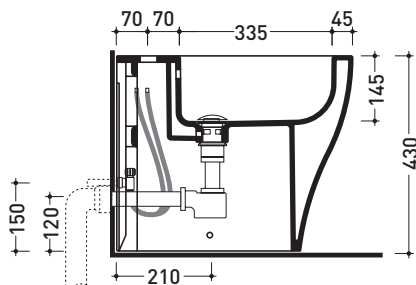

Dim. Imballo | Peso **25 kg** | Pz. Pallet n° **15**

CE UNI EN 14528 - CL20 Dop-No14528

vista zenitale / zenital view

vista laterale / lateral view

sezione longitudinale / section

vista retro / back view

dimensioni in mm

Le misure dimensionali riportate hanno una tolleranza del 2%

**CERAMICA:** finiture lucide

finiture opache