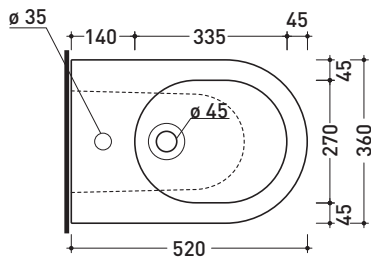

### Bidet back to wall monoforo

• CON TROPPOPIENO • SENZA FORO RUBINETTO SU RICHIESTA

Complementi: **Complemento bidet Niagara (TR40)**  
**Rubinetti bidet linea ONE - NOKÈ - SI - FOLD - X1**  
**Accessori linea TWO - HOOP - NOKÈ - FOLD**

Dim. Imballo | Peso **25 kg** | Pz. Pallet n° **15**

CE UNI EN 14528 - CL20 Dop-No14528

vista zenitale / zenital view

vista laterale / lateral view

sezione longitudinale / section

vista retro / back view

dimensioni in mm

Le misure dimensionali riportate hanno una tolleranza del 2%

**CERAMICA:** finiture lucide

finiture opache