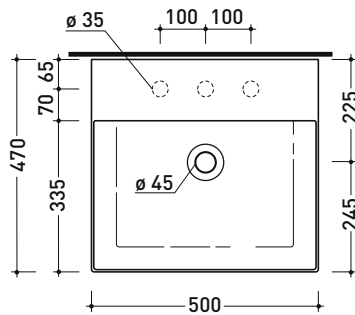

## AP5047 AppLight 5047

Lavabo cm 50x47 da appoggio - sospeso

CON TROPPOPIENO • PREDISPOSTO PER TRE FORI RUBINETTO

Complementi: **Rubinetti lavabo linea:** ONE - NOKÉ - SI - FOLD - X1  
**Accessori linea:** TWO - HOOP - NOKÉ - FOLD

Dim. Imballo cm | Peso 13,5 kg | Pz. Pallet n° -

UNI EN 14688 - CL20 Dop-No14688

vista zenitale / zenital view

foro consigliato sul piano  
suggested hole on the top

vista zenitale / zenital view

vista frontale / frontal view

sezione longitudinale / section

dimensioni in mm

Le misure dimensionali riportate hanno una tolleranza del 2%

CERAMICA: finiture lucide

finiture opache

bianco

latte

carbone