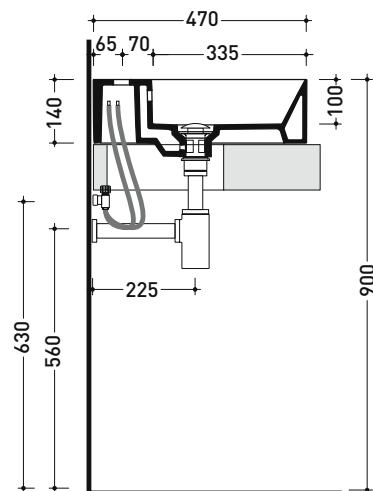

## AP5047 AppLight 5047

Lavabo cm 50x47 da appoggio - sospeso

CON TROPPOPIENO • PREDISPOSTO PER TRE FORI RUBINETTO

Complementi: **Rubinetti lavabo linea:** ONE - NOKÉ - SI - FOLD - X1  
**Accessori linea:** TWO - HOOP - NOKÉ - FOLD

Dim. Imballo cm | Peso 13,5 kg | Pz. Pallet n° -

UNI EN 14688 - CL20 Dop-No14688

vista zenitale / zenital view

foro consigliato sul piano  
suggested hole on the top

vista zenitale / zenital view

vista frontale / frontal view

sezione longitudinale / section

dimensioni in mm

Le misure dimensionali riportate hanno una tolleranza del 2%

CERAMICA: finiture lucide

finiture opache

bianco

latte

carbone