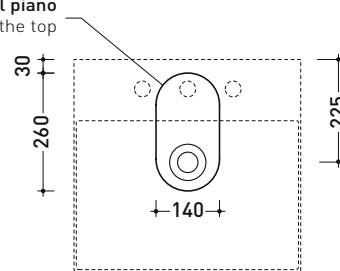

## AP5047 AppLight 5047

Lavabo cm 50x47 da appoggio - sospeso

CON TROPPOPIENO • PREDISPOSTO PER TRE FORI RUBINETTO

Complementi: **Rubinetti lavabo linea:** ONE - NOKÉ - SI - FOLD - X1  
**Accessori linea:** TWO - HOOP - NOKÉ - FOLD

Accessori tecnici: **Sifone cromo (SIFL/CR)** - **Sifone telescopico cromo (SIFL066)**  
**Piletta Stop & Go (PLSG)**  
**Piletta Stop & Go in ceramica (PLCE)**  
**Set 2 pezzi rubinetto filtro cromo (RF026)**

Dim. Imballo cm | Peso 13,5 kg | Pz. Pallet n° -

UNI EN 14688 - CL20 Dop-No14688

vista zenitale / zenital view

foro consigliato sul piano  
suggested hole on the top

vista zenitale / zenital view

vista frontale / frontal view

sezione longitudinale / section

dimensioni in mm

Le misure dimensionali riportate hanno una tolleranza del 2%

CERAMICA: finiture lucide

finiture opache

bianco

latte

carbone