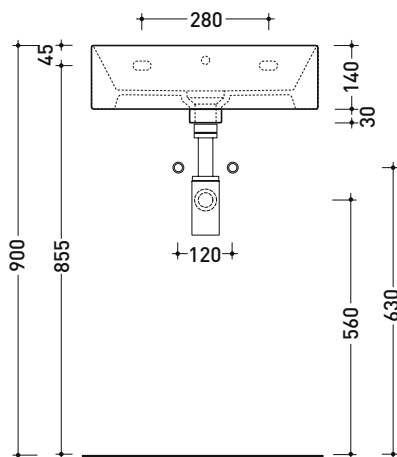

## AP5047 AppLight 5047

Lavabo cm 50x47 da appoggio - sospeso

CON TROPPOPIENO • PREDISPOSTO PER TRE FORI RUBINETTO

Complementi: **Rubinetti lavabo linea:** ONE - NOKÉ - SI - FOLD - X1  
**Accessori linea:** TWO - HOOP - NOKÉ - FOLD

Dim. Imballo cm | Peso 13,5 kg | Pz. Pallet n° -

UNI EN 14688 - CL20 Dop-No14688

vista zenitale / zenital view

foro consigliato sul piano  
suggested hole on the top

vista zenitale / zenital view

vista frontale / frontal view

sezione longitudinale / section

dimensioni in mm

Le misure dimensionali riportate hanno una tolleranza del 2%

CERAMICA: finiture lucide

finiture opache

bianco

latte

carbone