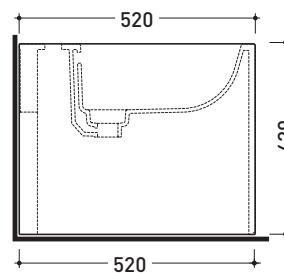

### Bidet back to wall monoforo

• CON TROPPOPIENO • SENZA FORO RUBINETTO SU RICHIESTA

Complementi: Complemento bidet Niagara (TR40)  
Rubinetti bidet linea ONE - NOKĚ - SI - FOLD - X1  
Accessori linea TWO - HOOP - NOKĚ - FOLD

Accessori tecnici: Sifone ribassato cromo (SIFB/CR)  
Piletta Stop & Go (PLSG)  
Piletta Stop & Go in ceramica (PLCE)  
Set 2 pezzi rubinetto filtro cromo (RF026)

Dim. Imballo - cm | Peso 27,5 kg | Pz. Pallet n° 15

CE UNI EN 14528 - CL20 Dop-No14528

vista zenitale / zenital view

vista laterale / lateral view

**ATTENZIONE: fissaggio a pavimento tramite silicone** 

sezione longitudinale / section

vista retro / back view

dimensioni in mm

CERAMICA: finiture lucide

bianco

finiture opache

latte

carbone

cenere

Le misure dimensionali riportate hanno una tolleranza del 2%