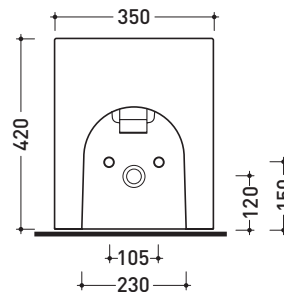

CE UNI EN 14528 - CL20 Dop-No14528

vista zenitale / zenital view

vista laterale / lateral view

**ATTENZIONE: fissaggio a pavimento tramite silicone** 

sezione longitudinale / section

vista retro / back view

dimensioni in mm

CERAMICA: finiture lucide

bianco

finiture opache

latte

carbone

cenere

Le misure dimensionali riportate hanno una tolleranza del 2%