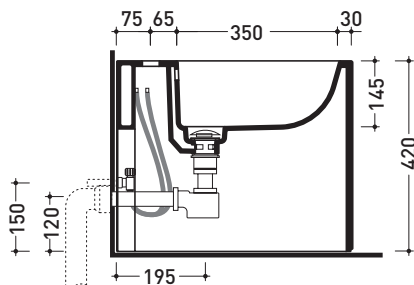

Accessori tecnici: Sifone ribassato cromo (SIFB/CR)  
Piletta Stop & Go (PLSG)  
Piletta Stop & Go in ceramica (PLCE)  
Set 2 pezzi rubinetto filtro cromo (RF026)

Dim. Imballo - cm | Peso 27,5 kg | Pz. Pallet n° 15

CE UNI EN 14528 - CL20 Dop-No14528

vista zenitale / zenital view

vista laterale / lateral view

**ATTENZIONE: fissaggio a pavimento tramite silicone** 

sezione longitudinale / section

vista retro / back view

dimensioni in mm

CERAMICA: finiture lucide

bianco

finiture opache

latte

carbone

cenere

Le misure dimensionali riportate hanno una tolleranza del 2%