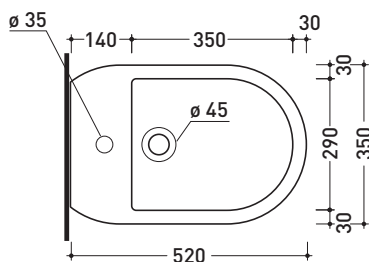

### Bidet back to wall monoforo

• CON TROPPOPIENO • SENZA FORO RUBINETTO SU RICHIESTA

Complementi: Complemento bidet Niagara (TR40)  
Rubinetti bidet linea ONE - NOKĚ - SI - FOLD - X1  
Accessori linea TWO - HOOP - NOKĚ - FOLD

Accessori tecnici: Sifone ribassato cromo (SIFB/CR)  
Piletta Stop & Go (PLSG)  
Piletta Stop & Go in ceramica (PLCE)  
Set 2 pezzi rubinetto filtro cromo (RF026)

Dim. Imballo - cm | Peso 27,5 kg | Pz. Pallet n° 15

CE UNI EN 14528 - CL20 Dop-No14528

vista zenitale / zenital view

vista laterale / lateral view

**ATTENZIONE: fissaggio a pavimento tramite silicone** 

sezione longitudinale / section

vista retro / back view

dimensioni in mm

CERAMICA: finiture lucide

bianco

finiture opache

latte

carbone

cenere

Le misure dimensionali riportate hanno una tolleranza del 2%