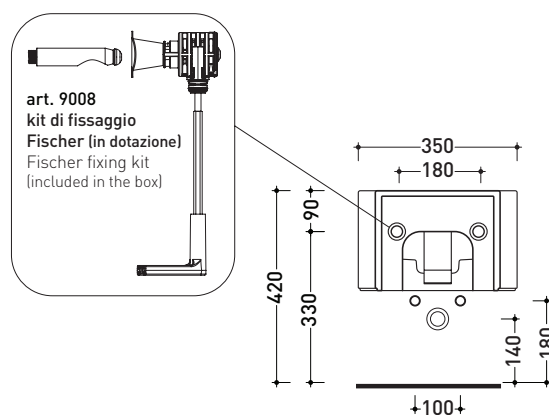

AS218

Bidet sospeso monoforo (completo di kit fissaggio art. 9008)

• CON TROPPOPIENO • SENZA FORO RUBINETTO SU RICHIESTA

Complementi: Rubinetti bidet linea ONE - NOKĚ - SI - FOLD - X1
Accessori linea TWO - HOOP - NOKĚ - FOLD

Accessori tecnici: Staffa di fissaggio universale per vasi e bidet sospesi (41/P)
Sifone ribassato cromo (SIFB/CR)
Piletta Stop & Go (PLSG)
Piletta Stop & Go in ceramica (PLCE)
Set 2 pezzi rubinetto filtro cromo (RF026)

Dim. Imballo - cm | Peso 17,5 kg | Pz. Pallet n° 15

UNI EN 14528 - CL20 Dop-No14528

vista zenitale / zenital view

vista laterale / lateral view

sezione longitudinale / section

vista retro / back view

art. 9008
kit di fissaggio
Fischer (in dotazione)
Fischer fixing kit
(included in the box)

dimensioni in mm

CERAMICA: finiture lucide

bianco

finiture opache

latte

carbone

cenere

Le misure dimensionali riportate hanno una tolleranza del 2%