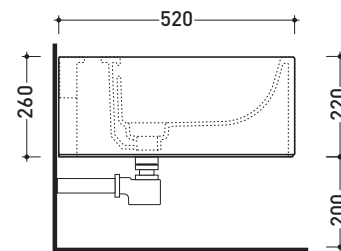

AS218

Bidet sospeso monoforo (completo di kit fissaggio art. 9008)

• CON TROPPOPIENO • SENZA FORO RUBINETTO SU RICHIESTA

Complementi: Rubinetti bidet linea ONE - NOKĚ - SI - FOLD - X1
Accessori linea TWO - HOOP - NOKĚ - FOLD

Accessori tecnici: Staffa di fissaggio universale per vasi e bidet sospesi (41/P)
Sifone ribassato cromo (SIFB/CR)
Piletta Stop & Go (PLSG)
Piletta Stop & Go in ceramica (PLCE)
Set 2 pezzi rubinetto filtro cromo (RF026)

Dim. Imballo - cm | Peso 17,5 kg | Pz. Pallet n° 15

UNI EN 14528 - CL20 Dop-No14528

vista zenitale / zenital view

vista laterale / lateral view

sezione longitudinale / section

vista retro / back view

art. 9008
kit di fissaggio
Fischer (in dotazione)
Fischer fixing kit
(included in the box)

dimensioni in mm

CERAMICA: finiture lucide

bianco

finiture opache

latte

carbone

cenere

Le misure dimensionali riportate hanno una tolleranza del 2%