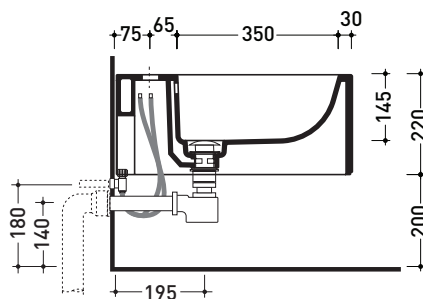

Dim. Imballo - cm | Peso 17,5 kg | Pz. Pallet n° 15

UNI EN 14528 - CL20 Dop-No14528

vista zenitale / zenital view

vista laterale / lateral view

sezione longitudinale / section

vista retro / back view

art. 9008
kit di fissaggio
Fischer (in dotazione)
Fischer fixing kit
(included in the box)

dimensioni in mm

CERAMICA: finiture lucide

bianco

finiture opache

latte

carbone

cenere

Le misure dimensionali riportate hanno una tolleranza del 2%