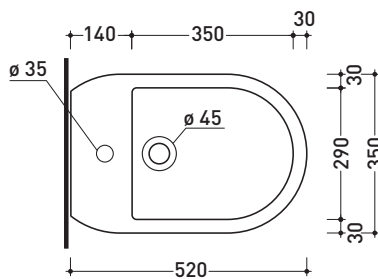

AS218

Bidet sospeso monoforo (completo di kit fissaggio art. 9008)

• CON TROPPOPIENO • SENZA FORO RUBINETTO SU RICHIESTA

Complementi: Rubinetti bidet linea ONE - NOKĚ - SI - FOLD - X1
Accessori linea TWO - HOOP - NOKĚ - FOLD

Dim. Imballo - cm | Peso 17,5 kg | Pz. Pallet n° 15

UNI EN 14528 - CL20 Dop-No14528

vista zenitale / zenital view

vista laterale / lateral view

sezione longitudinale / section

vista retro / back view

art. 9008
kit di fissaggio
Fischer (in dotazione)
Fischer fixing kit
(included in the box)

dimensioni in mm

CERAMICA: finiture lucide

bianco

finiture opache

latte

carbone

cenere

Le misure dimensionali riportate hanno una tolleranza del 2%