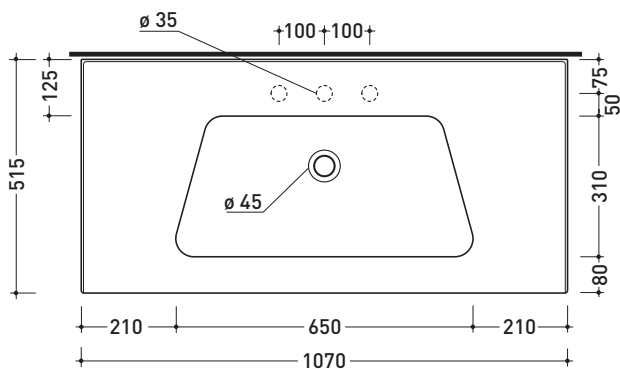

design ANGELETTI - RUZZA

2017

BM105L Bloom 105

Consolle cm 107 sospesa - da mobile

• CON TROPPOPIENO • PREDISPOSTO TRE FORI RUBINETTO

Complementi: Rubinetti lavabo linea ONE - NOKÈ - FOLD
Accessori linea TWO - HOOP - NOKÈ - FOLD

Accessori tecnici: Sifone cromo (SIFL/CR) - Sifone telescopico cromo (SIFL066)
Piletta Stop & Go (PLSG)
Piletta Stop & Go in ceramica (PLCE)
Set 2 pezzi rubinetto filtro cromo (RF026)
Kit fissaggio parete (9002)

Dim. Imballo | Peso **25,5 kg** | Pz. Pallet n°

CE UNI EN 14688 - CL20 Dop-No14688

vista zenitale / zenital view

vista zenitale / zenital view

vista frontale / frontal view

sezione longitudinale / section

dimensioni in mm

Le misure dimensionali riportate hanno una tolleranza del 2%

CERAMICA: finiture lucide

finiture opache

finiture cangianti