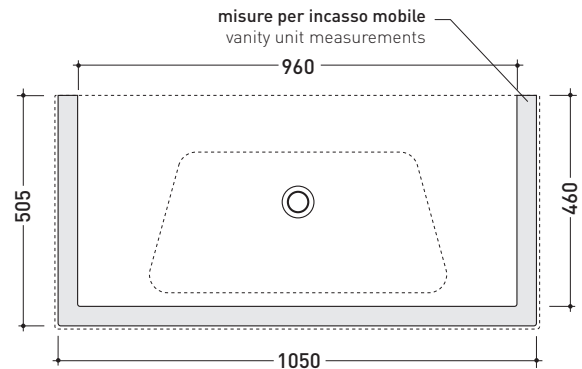

design ANGELETTI - RUZZA

2017

BM105L Bloom 105

Consolle cm 107 sospesa - da mobile

• CON TROPPOPIENO • PREDISPOSTO TRE FORI RUBINETTO

Complementi: Rubinetti lavabo linea ONE - NOKÈ - FOLD
Accessori linea TWO - HOOP - NOKÈ - FOLD

Dim. Imballo | Peso **25,5 kg** | Pz. Pallet n°

CE UNI EN 14688 - CL20 Dop-No14688

vista zenitale / zenital view

vista zenitale / zenital view

vista frontale / frontal view

sezione longitudinale / section

dimensioni in mm

Le misure dimensionali riportate hanno una tolleranza del 2%

CERAMICA: finiture lucide

finiture opache

finiture cangianti