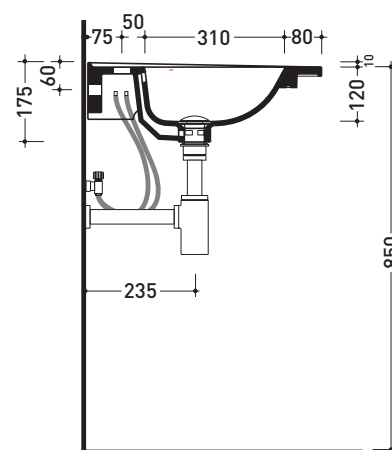

design ANGELETTI - RUZZA

2017

BM105L Bloom 105

Consolle cm 107 sospesa - da mobile

• CON TROPPOPIENO • PREDISPOSTO TRE FORI RUBINETTO

Complementi: Rubinetti lavabo linea ONE - NOKÈ - FOLD
Accessori linea TWO - HOOP - NOKÈ - FOLD

Accessori tecnici: Sifone cromo (SIFL/CR) - Sifone telescopico cromo (SIFL066)
Piletta Stop & Go (PLSG)
Piletta Stop & Go in ceramica (PLCE)
Set 2 pezzi rubinetto filtro cromo (RF026)
Kit fissaggio parete (9002)

Dim. Imballo | Peso **25,5 kg** | Pz. Pallet n°

CE UNI EN 14688 - CL20 Dop-No14688

vista zenitale / zenital view

vista zenitale / zenital view

vista frontale / frontal view

sezione longitudinale / section

dimensioni in mm

Le misure dimensionali riportate hanno una tolleranza del 2%

CERAMICA: finiture lucide

finiture opache

finiture cangianti