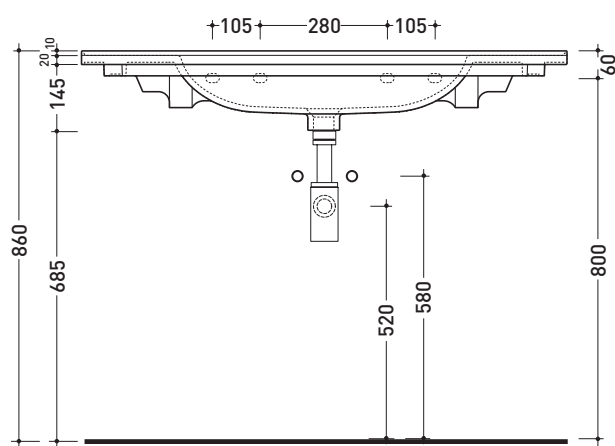

Dim. Imballo | Peso **25,5 kg** | Pz. Pallet n°

CE UNI EN 14688 - CL20 Dop-No14688

vista zenitale / zenital view

vista zenitale / zenital view

vista frontale / frontal view

sezione longitudinale / section

dimensioni in mm

Le misure dimensionali riportate hanno una tolleranza del 2%

CERAMICA: finiture lucide

finiture opache

finiture cangianti