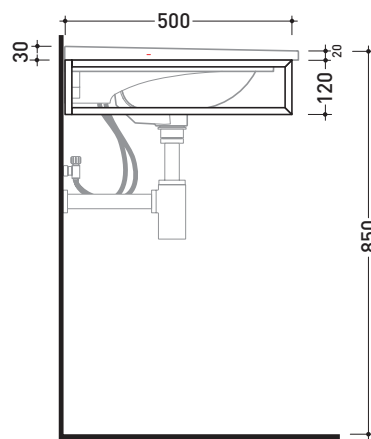

BM105S Bloom 105

Struttura portasciugamani in acciaio
per consolle Bloom 105 sospesa

Complementi: **Consolle Bloom 105 (BM105L)**
Rubinetti lavabo linea ONE - NOKÈ - FOLD
Accessori linea TWO - HOOP - NOKÈ - FOLD

Accessori tecnici: **Sifone cromo (SIFL/CR) - Sifone telescopico cromo (SIFL066)**
Piletta Stop & Go (PLSG)
Piletta Stop & Go in ceramica (PLCE)
Set 2 pezzi rubinetto filtro cromo (RF026)
Kit fissaggio parete (9002)

Dim. Imballo

Peso **3,5 kg**

Pz. Pallet n°

CE

vista zenitale / zenital view

assonometria / axonometry

vista frontale / frontal view

sezione longitudinale / section

dimensioni in mm

Le misure dimensionali riportate hanno una tolleranza del 2%

ACCIAIO: finiture lucide

finiture opache

lucido

nero