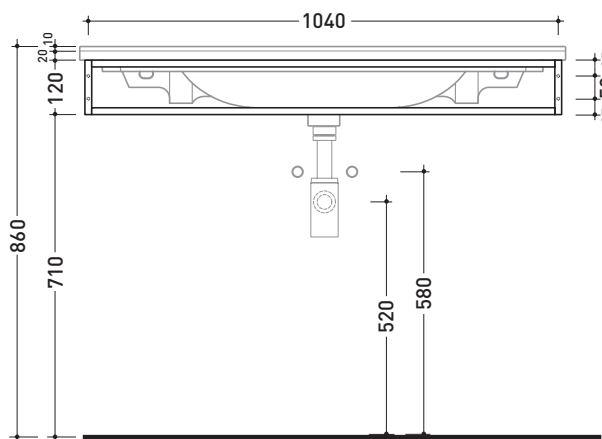

BM105S Bloom 105

Struttura portasciugamani in acciaio
per consolle Bloom 105 sospesa

Complementi: **Consolle Bloom 105 (BM105L)**
Rubinetti lavabo linea ONE - NOKÈ - FOLD
Accessori linea TWO - HOOP - NOKÈ - FOLD

Dim. Imballo

Peso **3,5 kg**

Pz. Pallet n°

CE

vista zenitale / zenital view

assonometria / axonometry

vista frontale / frontal view

sezione longitudinale / section

dimensioni in mm

Le misure dimensionali riportate hanno una tolleranza del 2%

ACCIAIO: finiture lucide

finiture opache

lucido

nero