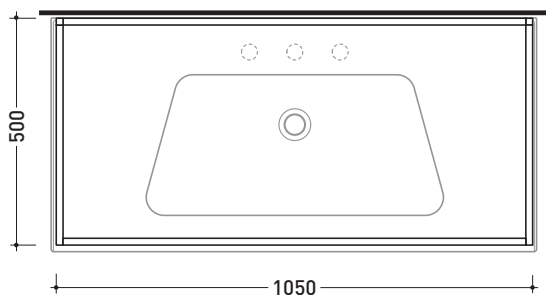

BM105S Bloom 105

Struttura portasciugamani in acciaio
per consolle Bloom 105 sospesa

Complementi: **Consolle Bloom 105 (BM105L)**
Rubinetti lavabo linea ONE - NOKÈ - FOLD
Accessori linea TWO - HOOP - NOKÈ - FOLD

Accessori tecnici: **Sifone cromo (SIFL/CR) - Sifone telescopico cromo (SIFL066)**
Piletta Stop & Go (PLSG)
Piletta Stop & Go in ceramica (PLCE)
Set 2 pezzi rubinetto filtro cromo (RF026)
Kit fissaggio parete (9002)

Dim. Imballo

Peso **3,5 kg**

Pz. Pallet n°

CE

vista zenitale / zenital view

assonometria / axonometry

vista frontale / frontal view

sezione longitudinale / section

dimensioni in mm

Le misure dimensionali riportate hanno una tolleranza del 2%

ACCIAIO: finiture lucide

finiture opache

lucido

nero