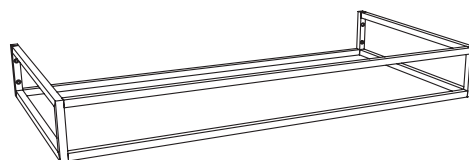

BM105S Bloom 105

Struttura portasciugamani in acciaio
per consolle Bloom 105 sospesa

Complementi: **Consolle Bloom 105 (BM105L)**
Rubinetti lavabo linea ONE - NOKÈ - FOLD
Accessori linea TWO - HOOP - NOKÈ - FOLD

Dim. Imballo

Peso **3,5 kg**

Pz. Pallet n°

CE

vista zenitale / zenital view

assonometria / axonometry

vista frontale / frontal view

sezione longitudinale / section

dimensioni in mm

Le misure dimensionali riportate hanno una tolleranza del 2%

ACCIAIO: finiture lucide

finiture opache

lucido

nero