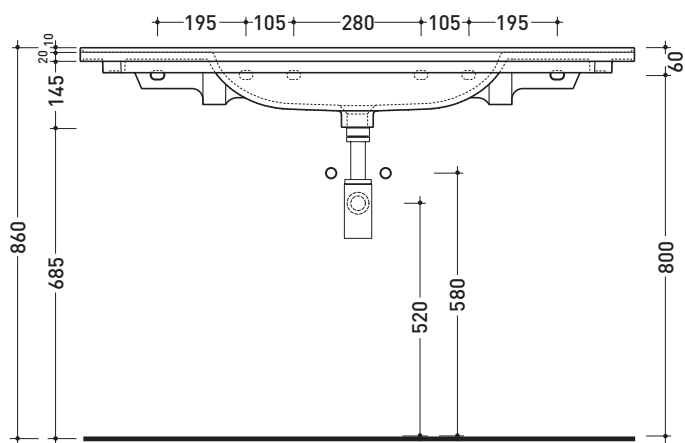

BM120L Bloom 120

Consolle cm 122 sospesa - da mobile

• CON TROPPOPIENO • PREDISPOSTO TRE FORI RUBINETTO

Complementi: Rubinetti lavabo linea ONE - NOKÈ - FOLD
Accessori linea TWO - HOOP - NOKÈ - FOLD

Accessori tecnici: Sifone cromo (SIFL/CR) - Sifone telescopico cromo (SIFL066)
Piletta Stop & Go (PLSG)
Piletta Stop & Go in ceramica (PLCE)
Set 2 pezzi rubinetto filtro cromo (RF026)
Kit fissaggio parete (9002)

Dim. Imballo | Peso **28 kg** | Pz. Pallet n°

CE UNI EN 14688 - CL20 Dop-No14688

vista zenitale / zenital view

vista zenitale / zenital view

vista frontale / frontal view

sezione longitudinale / section

dimensioni in mm

Le misure dimensionali riportate hanno una tolleranza del 2%

CERAMICA: finiture lucide

finiture opache

finiture cangianti