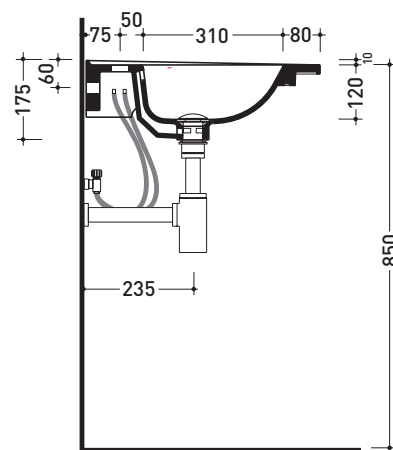

BM120L Bloom 120

Consolle cm 122 sospesa - da mobile

• CON TROPPOPIENO • PREDISPOSTO TRE FORI RUBINETTO

Complementi: Rubinetti lavabo linea ONE - NOKÈ - FOLD
Accessori linea TWO - HOOP - NOKÈ - FOLD

Accessori tecnici: Sifone cromo (SIFL/CR) - Sifone telescopico cromo (SIFL066)
Piletta Stop & Go (PLSG)
Piletta Stop & Go in ceramica (PLCE)
Set 2 pezzi rubinetto filtro cromo (RF026)
Kit fissaggio parete (9002)

Dim. Imballo | Peso **28 kg** | Pz. Pallet n°

CE UNI EN 14688 - CL20 Dop-No14688

vista zenitale / zenital view

vista zenitale / zenital view

vista frontale / frontal view

sezione longitudinale / section

dimensioni in mm

Le misure dimensionali riportate hanno una tolleranza del 2%

CERAMICA: finiture lucide

finiture opache

finiture cangianti