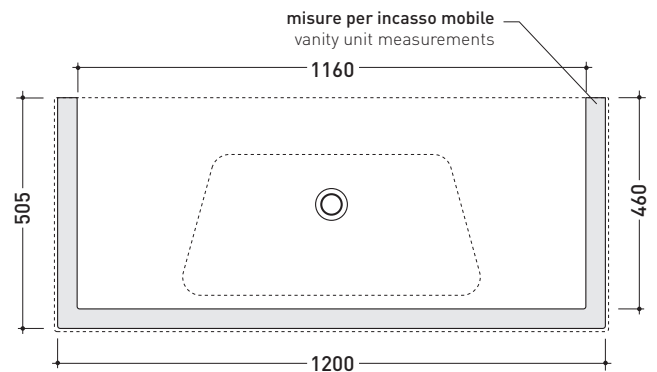

BM120L Bloom 120

Consolle cm 122 sospesa - da mobile

• CON TROPPOPIENO • PREDISPOSTO TRE FORI RUBINETTO

Complementi: Rubinetti lavabo linea ONE - NOKÈ - FOLD
Accessori linea TWO - HOOP - NOKÈ - FOLD

Accessori tecnici: Sifone cromo (SIFL/CR) - Sifone telescopico cromo (SIFL066)
Piletta Stop & Go (PLSG)
Piletta Stop & Go in ceramica (PLCE)
Set 2 pezzi rubinetto filtro cromo (RF026)
Kit fissaggio parete (9002)

Dim. Imballo | Peso **28 kg** | Pz. Pallet n°

CE UNI EN 14688 - CL20 Dop-No14688

vista zenitale / zenital view

vista zenitale / zenital view

vista frontale / frontal view

sezione longitudinale / section

dimensioni in mm

Le misure dimensionali riportate hanno una tolleranza del 2%

CERAMICA: finiture lucide

finiture opache

finiture cangianti