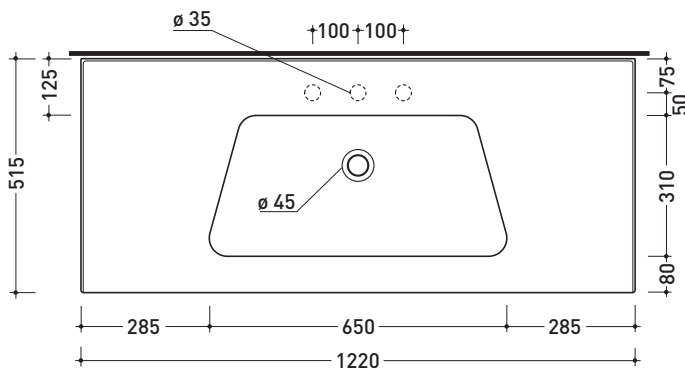

BM120L Bloom 120

Consolle cm 122 sospesa - da mobile

• CON TROPPOPIENO • PREDISPOSTO TRE FORI RUBINETTO

Complementi: Rubinetti lavabo linea ONE - NOKÈ - FOLD
Accessori linea TWO - HOOP - NOKÈ - FOLD

Accessori tecnici: Sifone cromo (SIFL/CR) - Sifone telescopico cromo (SIFL066)
Piletta Stop & Go (PLSG)
Piletta Stop & Go in ceramica (PLCE)
Set 2 pezzi rubinetto filtro cromo (RF026)
Kit fissaggio parete (9002)

Dim. Imballo | Peso **28 kg** | Pz. Pallet n°

CE UNI EN 14688 - CL20 Dop-No14688

vista zenitale / zenital view

vista zenitale / zenital view

vista frontale / frontal view

sezione longitudinale / section

dimensioni in mm

Le misure dimensionali riportate hanno una tolleranza del 2%

CERAMICA: finiture lucide

finiture opache

finiture cangianti