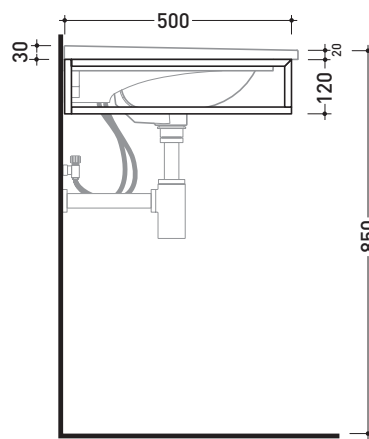

BM70S Bloom 70

Struttura portasciugamani in acciaio
per consolle Bloom 70 sospesa

Complementi: **Consolle Bloom 70 (BM70L)**
Rubinetti lavabo linea ONE - NOKÈ - FOLD
Accessori linea TWO - HOOP - NOKÈ - FOLD

Accessori tecnici: **Sifone cromo (SIFL/CR) - Sifone telescopico cromo (SIFL066)**
Sifone lavabo Nero mat (SIFLNE)

Dim. Imballo	Peso kg	Pz. Pallet n°
--------------	----------------	---------------

CE

vista zenitale / zenital view

assonometria / axonometry

vista frontale / frontal view

sezione longitudinale / section

dimensioni in mm

Le misure dimensionali riportate hanno una tolleranza del 2%

ACCIAIO: finiture lucide

finiture opache