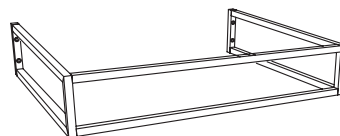

BM70S Bloom 70

Struttura portasciugamani in acciaio
per consolle Bloom 70 sospesa

Complementi: **Consolle Bloom 70 (BM70L)**
Rubinetti lavabo linea ONE - NOKÈ - FOLD
Accessori linea TWO - HOOP - NOKÈ - FOLD

Accessori tecnici: **Sifone cromo (SIFL/CR) - Sifone telescopico cromo (SIFL066)**
Sifone lavabo Nero mat (SIFLNE)

Dim. Imballo	Peso kg	Pz. Pallet n°
--------------	----------------	---------------

CE

vista zenitale / zenital view

assonometria / axonometry

vista frontale / frontal view

sezione longitudinale / section

dimensioni in mm

Le misure dimensionali riportate hanno una tolleranza del 2%

ACCIAIO: finiture lucide

finiture opache