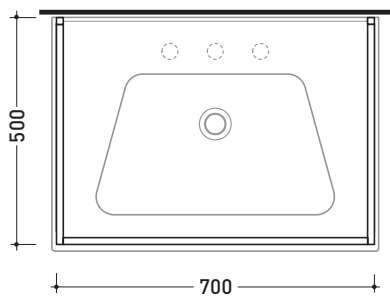

BM70S Bloom 70

Struttura portasciugamani in acciaio
per consolle Bloom 70 sospesa

Complementi: **Consolle Bloom 70 (BM70L)**
Rubinetti lavabo linea ONE - NOKÈ - FOLD
Accessori linea TWO - HOOP - NOKÈ - FOLD

Accessori tecnici: **Sifone cromo (SIFL/CR) - Sifone telescopico cromo (SIFL066)**
Sifone lavabo Nero mat (SIFLNE)

Dim. Imballo	Peso kg	Pz. Pallet n°
--------------	----------------	---------------

CE

vista zenitale / zenital view

assonometria / axonometry

vista frontale / frontal view

sezione longitudinale / section

dimensioni in mm

Le misure dimensionali riportate hanno una tolleranza del 2%

ACCIAIO: finiture lucide

finiture opache