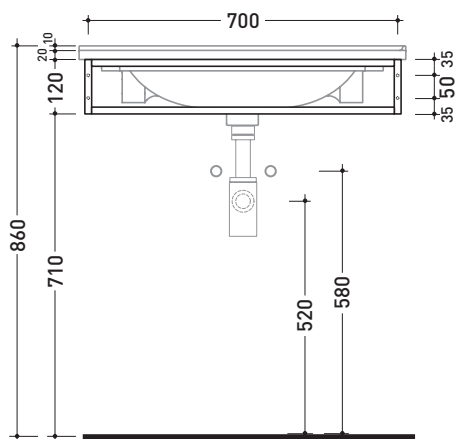

BM70S Bloom 70

Struttura portasciugamani in acciaio
per consolle Bloom 70 sospesa

Complementi: **Consolle Bloom 70 (BM70L)**
Rubinetti lavabo linea ONE - NOKÈ - FOLD
Accessori linea TWO - HOOP - NOKÈ - FOLD

Accessori tecnici: **Sifone cromo (SIFL/CR) - Sifone telescopico cromo (SIFL066)**
Sifone lavabo Nero mat (SIFLNE)

Dim. Imballo	Peso kg	Pz. Pallet n°
--------------	----------------	---------------

CE

vista zenitale / zenital view

assonometria / axonometry

vista frontale / frontal view

sezione longitudinale / section

dimensioni in mm

Le misure dimensionali riportate hanno una tolleranza del 2%

ACCIAIO: finiture lucide

finiture opache