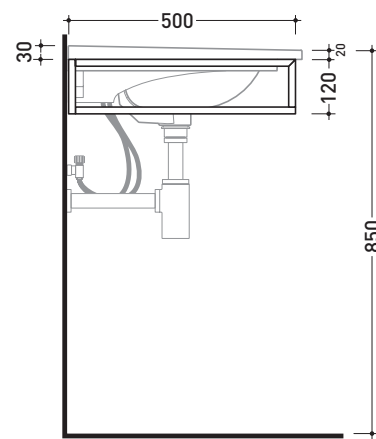

BM85S Bloom 85

Struttura portasciugamani in acciaio
per consolle Bloom 85 sospesa

Complementi: **Consolle Bloom 85 (BM85L)**
Rubinetti lavabo linea ONE - NOKÈ - FOLD
Accessori linea TWO - HOOP - NOKÈ - FOLD

Accessori tecnici: **Sifone cromo (SIFL/CR) - Sifone telescopico cromo (SIFL066)**
Sifone lavabo Nero mat (SIFLNE)

Dim. Imballo	Peso kg	Pz. Pallet n°
--------------	----------------	---------------

CE

vista zenitale / zenital view

assonometria / axonometry

vista frontale / frontal view

sezione longitudinale / section

dimensioni in mm

Le misure dimensionali riportate hanno una tolleranza del 2%

ACCIAIO: finiture lucide

finiture opache