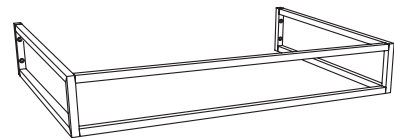

BM85S Bloom 85

Struttura portasciugamani in acciaio
per consolle Bloom 85 sospesa

Complementi: **Consolle Bloom 85 (BM85L)**
Rubinetti lavabo linea ONE - NOKÈ - FOLD
Accessori linea TWO - HOOP - NOKÈ - FOLD

Accessori tecnici: **Sifone cromo (SIFL/CR) - Sifone telescopico cromo (SIFL066)**
Sifone lavabo Nero mat (SIFLNE)

Dim. Imballo	Peso kg	Pz. Pallet n°
--------------	----------------	---------------

CE

vista zenitale / zenital view

assonometria / axonometry

vista frontale / frontal view

sezione longitudinale / section

dimensioni in mm

Le misure dimensionali riportate hanno una tolleranza del 2%

ACCIAIO: finiture lucide

finiture opache