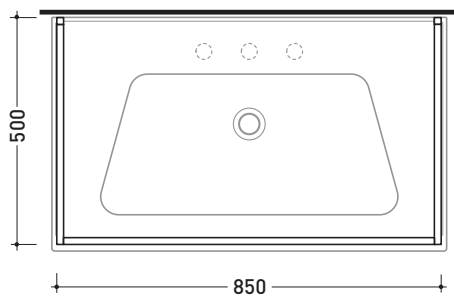

BM85S Bloom 85

Struttura portasciugamani in acciaio
per consolle Bloom 85 sospesa

Complementi: **Consolle Bloom 85 (BM85L)**
Rubinetti lavabo linea ONE - NOKÈ - FOLD
Accessori linea TWO - HOOP - NOKÈ - FOLD

Accessori tecnici: **Sifone cromo (SIFL/CR) - Sifone telescopico cromo (SIFL066)**
Sifone lavabo Nero mat (SIFLNE)

Dim. Imballo	Peso kg	Pz. Pallet n°
--------------	----------------	---------------

CE

vista zenitale / zenital view

assonometria / axonometry

vista frontale / frontal view

sezione longitudinale / section

dimensioni in mm

Le misure dimensionali riportate hanno una tolleranza del 2%

ACCIAIO: finiture lucide

finiture opache