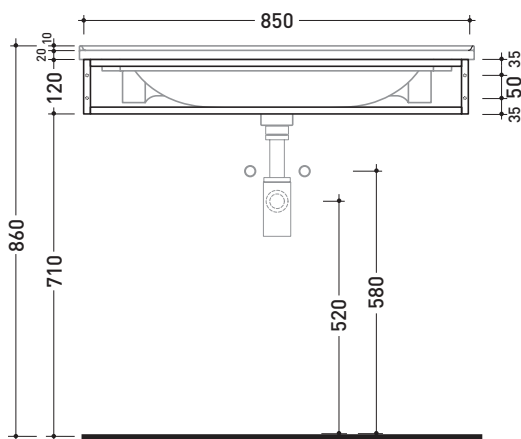

BM85S Bloom 85

Struttura portasciugamani in acciaio
per consolle Bloom 85 sospesa

Complementi: **Consolle Bloom 85 (BM85L)**
Rubinetti lavabo linea ONE - NOKÈ - FOLD
Accessori linea TWO - HOOP - NOKÈ - FOLD

Accessori tecnici: **Sifone cromo (SIFL/CR) - Sifone telescopico cromo (SIFL066)**
Sifone lavabo Nero mat (SIFLNE)

Dim. Imballo	Peso kg	Pz. Pallet n°
--------------	----------------	---------------

CE

vista zenitale / zenital view

assonometria / axonometry

vista frontale / frontal view

sezione longitudinale / section

dimensioni in mm

Le misure dimensionali riportate hanno una tolleranza del 2%

ACCIAIO: finiture lucide

finiture opache