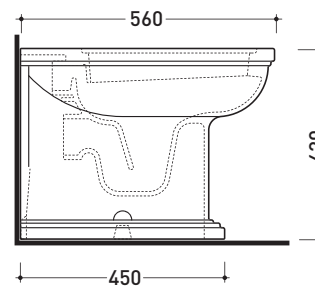

EF117R

Vaso back to wall **PLUS*** con scarico S/P

* **ATTENZIONE:** connessioni su richiesta

Complementi: Coprivaso con cerniere cromo e oro (23/C - 23/O)
Coprivaso con cerniere rallentate cromo o oro (23/CR - 23/OR)
Coprivaso in noce con cerniere cromo o oro (23N/C - 23N/O)
Coprivaso in noce con cerniere rallentate cromo o oro (23N/CR - 23N/OR)
Accessori linea EVERGREEN

Accessori tecnici: **Kit di fissaggio a pavimento (9001)**
*Kit per scarico parete H 230 mm (LKR00)
*Kit per scarico pavimento da 50 a 80 mm (LKR90)
*Kit per scarico pavimento da 80 a 100 mm (LK8010)
*Kit per scarico pavimento da 100 a 120 mm (LK1012)
*Kit per scarico pavimento da 120 a 140 mm (LK1214)
*Kit per scarico pavimento da 140 a 160 mm (LK1416)
*Kit per scarico pavimento da 160 a 180 mm (LKRS)
*Kit per scarico pavimento da 180 a 200 mm (LK1820)
*Kit per scarico pavimento da 200 a 220 mm (LK2022)
*Kit per scarico pavimento da 220 a 330 mm (LK2233)

Dim. Imballo | Peso **26 kg** | Pz. Pallet n° **21**

CE UNI EN 997 | Dop-No997

vista zenitale / zenital view

vista laterale / lateral view

SCARICO A PARETE
PREDISPOSTO PER WC SOSPESO
WALL DISCHARGE ARRANGEMENT
FOR WALL-HUNG WC

sezione longitudinale / section

SCARICO A PAVIMENTO
PREDISPOSTO DA 5 A 33 CM
ARRANGEMENT DISCHARGE
TO FLOOR FROM 5 TO 33 CM

da/from 50 a/to 330 mm

sezione longitudinale / section

dimensioni in mm

Le misure dimensionali riportate hanno una tolleranza del 2%