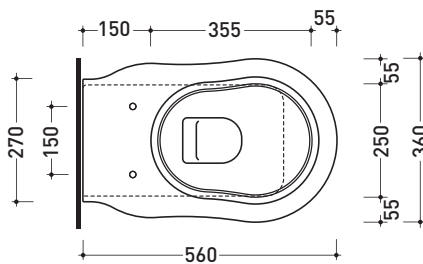

EF117R

Vaso back to wall **PLUS*** con scarico S/P

* **ATTENZIONE:** connessioni su richiesta

Complementi: Coprivaso con cerniere cromo e oro (23/C - 23/O)
Coprivaso con cerniere rallentate cromo o oro (23/CR - 23/OR)
Coprivaso in noce con cerniere cromo o oro (23N/C - 23N/O)
Coprivaso in noce con cerniere rallentate cromo o oro (23N/CR - 23N/OR)
Accessori linea EVERGREEN

Accessori tecnici: **Kit di fissaggio a pavimento (9001)**
*Kit per scarico parete H 230 mm (LKR00)
*Kit per scarico pavimento da 50 a 80 mm (LKR90)
*Kit per scarico pavimento da 80 a 100 mm (LK8010)
*Kit per scarico pavimento da 100 a 120 mm (LK1012)
*Kit per scarico pavimento da 120 a 140 mm (LK1214)
*Kit per scarico pavimento da 140 a 160 mm (LK1416)
*Kit per scarico pavimento da 160 a 180 mm (LKRS)
*Kit per scarico pavimento da 180 a 200 mm (LK1820)
*Kit per scarico pavimento da 200 a 220 mm (LK2022)
*Kit per scarico pavimento da 220 a 330 mm (LK2233)

Dim. Imballo | Peso **26 kg** | Pz. Pallet n° **21**

CE UNI EN 997 | Dop-No997

vista zenitale / zenital view

vista laterale / lateral view

SCARICO A PARETE
PREDISPOSTO PER WC SOSPESO
WALL DISCHARGE ARRANGEMENT
FOR WALL-HUNG WC

sezione longitudinale / section

SCARICO A PAVIMENTO
PREDISPOSTO DA 5 A 33 CM
ARRANGEMENT DISCHARGE
TO FLOOR FROM 5 TO 33 CM

da/from 50 a/to 330 mm

sezione longitudinale / section

dimensioni in mm

Le misure dimensionali riportate hanno una tolleranza del 2%