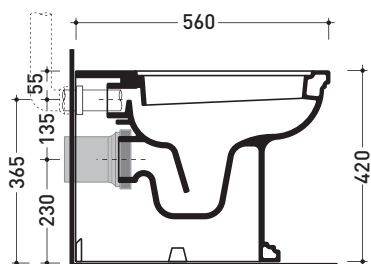

Accessori tecnici: **Kit di fissaggio a pavimento (9001)**
*Kit per scarico parete H 230 mm (LKR00)
*Kit per scarico pavimento da 50 a 80 mm (LKR90)
*Kit per scarico pavimento da 80 a 100 mm (LK8010)
*Kit per scarico pavimento da 100 a 120 mm (LK1012)
*Kit per scarico pavimento da 120 a 140 mm (LK1214)
*Kit per scarico pavimento da 140 a 160 mm (LK1416)
*Kit per scarico pavimento da 160 a 180 mm (LKRS)
*Kit per scarico pavimento da 180 a 200 mm (LK1820)
*Kit per scarico pavimento da 200 a 220 mm (LK2022)
*Kit per scarico pavimento da 220 a 330 mm (LK2233)

Dim. Imballo | Peso **26 kg** | Pz. Pallet n° **21**

CE UNI EN 997 | Dop-No997

vista zenitale / zenital view

vista laterale / lateral view

SCARICO A PARETE
PREDISPOSTO PER WC SOSPESO
WALL DISCHARGE ARRANGEMENT
FOR WALL-HUNG WC

sezione longitudinale / section

SCARICO A PAVIMENTO
PREDISPOSTO DA 5 A 33 CM
ARRANGEMENT DISCHARGE
TO FLOOR FROM 5 TO 33 CM

da/from 50 a/to 330 mm

sezione longitudinale / section

dimensioni in mm

Le misure dimensionali riportate hanno una tolleranza del 2%