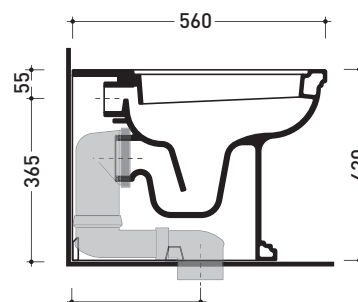

Accessori tecnici: **Kit di fissaggio a pavimento (9001)**
*Kit per scarico parete H 230 mm (LKR00)
*Kit per scarico pavimento da 50 a 80 mm (LKR90)
*Kit per scarico pavimento da 80 a 100 mm (LK8010)
*Kit per scarico pavimento da 100 a 120 mm (LK1012)
*Kit per scarico pavimento da 120 a 140 mm (LK1214)
*Kit per scarico pavimento da 140 a 160 mm (LK1416)
*Kit per scarico pavimento da 160 a 180 mm (LKRS)
*Kit per scarico pavimento da 180 a 200 mm (LK1820)
*Kit per scarico pavimento da 200 a 220 mm (LK2022)
*Kit per scarico pavimento da 220 a 330 mm (LK2233)

Dim. Imballo | Peso **26 kg** | Pz. Pallet n° **21**

CE UNI EN 997 | Dop-No997

vista zenitale / zenital view

vista laterale / lateral view

SCARICO A PARETE
PREDISPOSTO PER WC SOSPESO
WALL DISCHARGE ARRANGEMENT
FOR WALL-HUNG WC

sezione longitudinale / section

SCARICO A PAVIMENTO
PREDISPOSTO DA 5 A 33 CM
ARRANGEMENT DISCHARGE
TO FLOOR FROM 5 TO 33 CM

da/from 50 a/to 330 mm

sezione longitudinale / section

dimensioni in mm

Le misure dimensionali riportate hanno una tolleranza del 2%