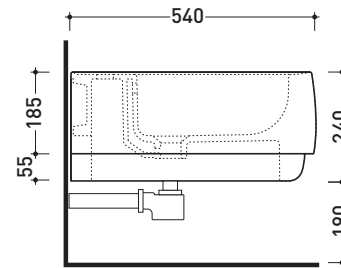

Accessori tecnici: **Staffa di fissaggio universale per vasi e bidet sospesi (41/P)**
Sifone ribassato cromo (SIFB/CR)
Piletta Stop & Go (PLSG)
Piletta Stop & Go in ceramica (PLCE)
Set 2 pezzi rubinetto filtro cromo (RF026)

Dim. Imballo **cm** | Peso **19 kg** | Pz. Pallet n°

UNI EN 14528 - CL20 **Dop-No14528**

vista zenitale / zenital view

vista laterale / lateral view

sezione longitudinale / section

vista retro / back view

dimensioni in mm