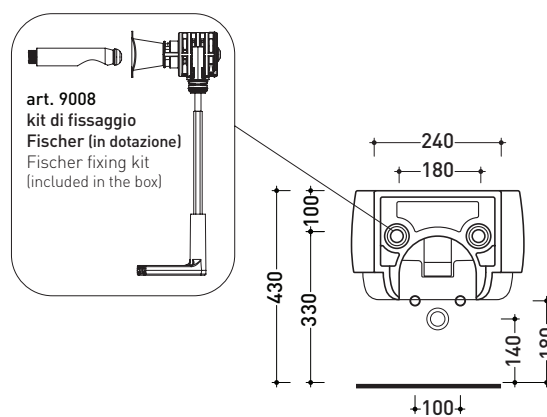

design **ALESSIO PINTO**

2019

FG218

Bidet sospeso monoforo (completo di kit fissaggio art. 9008)

• CON TROPPOPIENO • SENZA FORO RUBINETTO SU RICHIESTA

Complementi: **Rubinetti bidet linea ONE - NOKÈ - SI - FOLD - X1**
Accessori linea TWO - HOOP - NOKÈ - FOLD

Accessori tecnici: **Staffa di fissaggio universale per vasi e bidet sospesi (41/P)**
Sifone ribassato cromo (SIFB/CR)
Piletta Stop & Go (PLSG)
Piletta Stop & Go in ceramica (PLCE)
Set 2 pezzi rubinetto filtro cromo (RF026)

Dim. Imballo **cm** | Peso **19 kg** | Pz. Pallet n°

UNI EN 14528 - CL20 **Dop-No14528**

vista zenitale / zenital view

vista laterale / lateral view

sezione longitudinale / section

vista retro / back view

dimensioni in mm