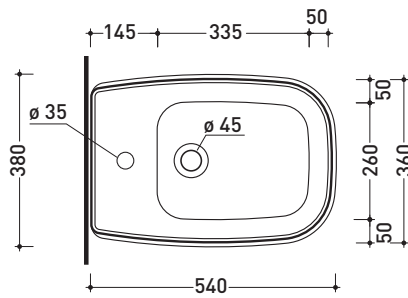

design **ALESSIO PINTO**

2019

FG218

Bidet sospeso monoforo (completo di kit fissaggio art. 9008)

• CON TROPPOPIENO • SENZA FORO RUBINETTO SU RICHIESTA

Complementi: **Rubinetti bidet linea ONE - NOKÈ - SI - FOLD - X1**
Accessori linea TWO - HOOP - NOKÈ - FOLD

Dim. Imballo **cm** | Peso **19 kg** | Pz. Pallet n°

UNI EN 14528 - CL20 **Dop-No14528**

vista zenitale / zenital view

vista laterale / lateral view

sezione longitudinale / section

vista retro / back view

dimensioni in mm

Le misure dimensionali riportate hanno una tolleranza del 2%

CERAMICA: finiture lucide

finiture opache

bianco

latte

grafite

argilla

<http://www.ceramicaflaminia.it/it/products/345-flag>