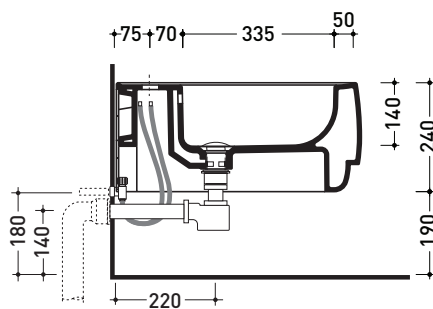

Dim. Imballo **cm** | Peso **19 kg** | Pz. Pallet n°

UNI EN 14528 - CL20 **Dop-No14528**

vista zenitale / zenital view

vista laterale / lateral view

sezione longitudinale / section

vista retro / back view

dimensioni in mm

Le misure dimensionali riportate hanno una tolleranza del 2%

CERAMICA: finiture lucide

finiture opache

bianco

latte

grafite

argilla

<http://www.ceramicaflaminia.it/it/products/345-flag>