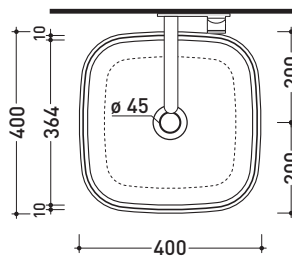

design **ALESSIO PINTO**

2019

FG40A Flag 40

Lavabo cm 40 da appoggio

• SENZA TROPPOPIENO

Complementi: **Mensola Forty6 (F6BN)**
Mensola Solid (SLBN)
Arredi BOX - prof. 37
Arredi BOX - prof. 50
Rubinetti lavabo linea ONE - NOKÈ - SI - FOLD - X1
Accessori linea TWO - HOOP - NOKÈ - FOLD

Accessori tecnici: **Sifone cromo (SIFL/CR) - Sifone telescopico cromo (SIFL066)**
Piletta Stop & Go (PLSG)
Piletta Stop & Go in ceramica (PLCE)
Set 2 pezzi rubinetto filtro cromo (RF026)

Dim. Imballo cm | Peso **8,6 kg** | Pz. Pallet n°

CE UNI EN 14688 - CL00 Dop-No14688

vista zenitale / zenital view

vista zenitale / zenital view

vista frontale / frontal view

sezione longitudinale / section

dimensioni in mm

Le misure dimensionali riportate hanno una tolleranza del 2%