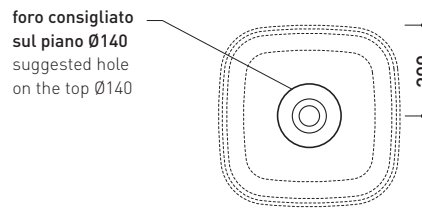

design **ALESSIO PINTO**

2019

FG40A Flag 40

Lavabo cm 40 da appoggio

• SENZA TROPPOPIENO

Complementi: **Mensola Forty6 (F6BN)**
Mensola Solid (SLBN)
Arredi BOX - prof. 37
Arredi BOX - prof. 50
Rubinetti lavabo linea ONE - NOKÈ - SI - FOLD - X1
Accessori linea TWO - HOOP - NOKÈ - FOLD

Accessori tecnici: **Sifone cromo (SIFL/CR) - Sifone telescopico cromo (SIFL066)**
Piletta Stop & Go (PLSG)
Piletta Stop & Go in ceramica (PLCE)
Set 2 pezzi rubinetto filtro cromo (RF026)

Dim. Imballo cm | Peso **8,6 kg** | Pz. Pallet n°

CE UNI EN 14688 - CL00 Dop-No14688

vista zenitale / zenital view

vista zenitale / zenital view

vista frontale / frontal view

sezione longitudinale / section

dimensioni in mm

Le misure dimensionali riportate hanno una tolleranza del 2%