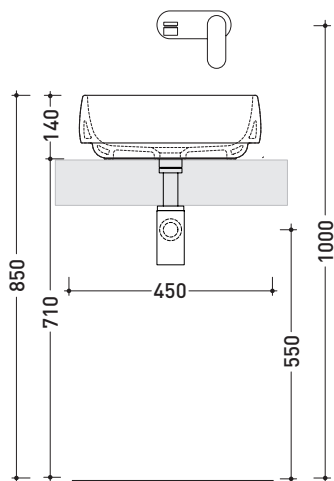

design **ALESSIO PINTO**

2019

FG40A Flag 40

Lavabo cm 40 da appoggio

• SENZA TROPPOPIENO

Complementi: **Mensola Forty6 (F6BN)**
Mensola Solid (SLBN)
Arredi BOX - prof. 37
Arredi BOX - prof. 50
Rubinetti lavabo linea ONE - NOKÈ - SI - FOLD - X1
Accessori linea TWO - HOOP - NOKÈ - FOLD

Accessori tecnici: **Sifone cromo (SIFL/CR) - Sifone telescopico cromo (SIFL066)**
Piletta Stop & Go (PLSG)
Piletta Stop & Go in ceramica (PLCE)
Set 2 pezzi rubinetto filtro cromo (RF026)

Dim. Imballo cm | Peso **8,6 kg** | Pz. Pallet n°

CE UNI EN 14688 - CL00 Dop-No14688

vista zenitale / zenital view

vista zenitale / zenital view

vista frontale / frontal view

sezione longitudinale / section

dimensioni in mm

Le misure dimensionali riportate hanno una tolleranza del 2%