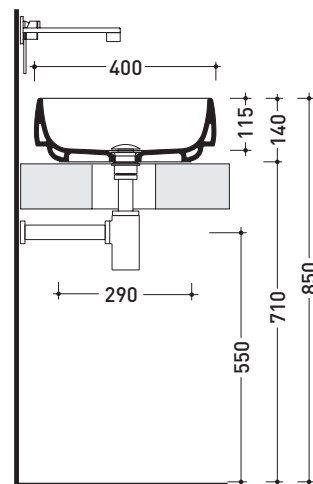

CE UNI EN 14688 - CL00 Dop-No14688

vista zenitale / zenital view

vista zenitale / zenital view

vista frontale / frontal view

sezione longitudinale / section

dimensioni in mm

Le misure dimensionali riportate hanno una tolleranza del 2%