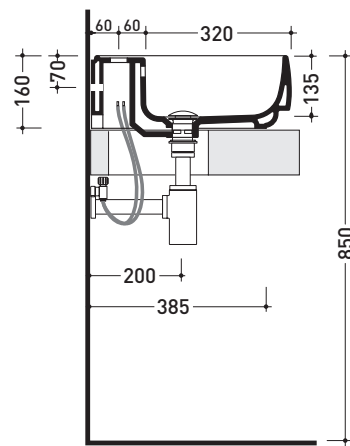

Dim. Imballo cm | Peso **17 kg** | Pz. Pallet n°

CE UNI EN 14688 - CL00 Dop-No14688

vista zenitale / zenital view

vista zenitale / zenital view

vista frontale / frontal view

sezione longitudinale / section

dimensioni in mm

Le misure dimensionali riportate hanno una tolleranza del 2%

CERAMICA: finiture lucide

finiture opache

<http://www.ceramicaflaminia.it/it/products/345-flag>

©ceramicaflaminiaspa - è vietata la copia, la pubblicazione e la riproduzione anche parziale se non autorizzata