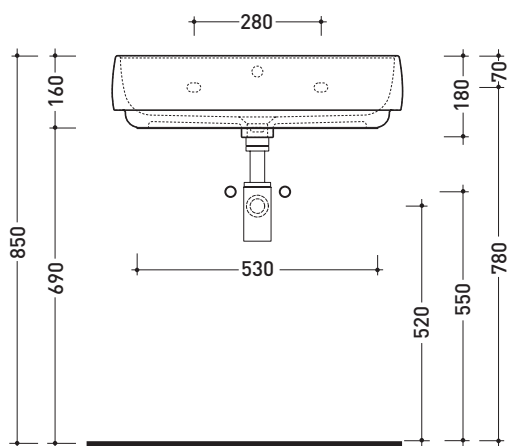

Dim. Imballo cm | Peso **17 kg** | Pz. Pallet n°

CE UNI EN 14688 - CL00 Dop-No14688

vista zenitale / zenital view

vista zenitale / zenital view

vista frontale / frontal view

sezione longitudinale / section

dimensioni in mm

Le misure dimensionali riportate hanno una tolleranza del 2%

CERAMICA: finiture lucide

finiture opache

<http://www.ceramicaflaminia.it/it/products/345-flag>

©ceramicaflaminiaspa - è vietata la copia, la pubblicazione e la riproduzione anche parziale se non autorizzata