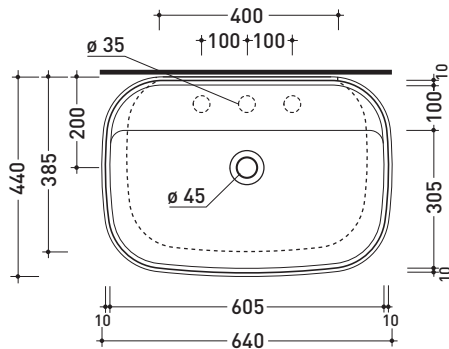

## FG64L Flag 64

Lavabo cm 64 da appoggio - sospeso con piano rubinetteria

• SENZA TROPPOPIENO • PREDISPOSTO TRE FORI RUBINETTO

Complementi: **Mensola Forty6** (F65058)  
**Mensola Solid** (SL5058)  
**Arredi BOX - prof. 50**  
**Rubinetti lavabo linea ONE - NOKÈ - SI - FOLD - X1**  
**Accessori linea TWO - HOOP - NOKÈ - FOLD**

Dim. Imballo cm | Peso **17 kg** | Pz. Pallet n°

CE UNI EN 14688 - CL00 Dop-No14688

vista zenitale / zenital view

vista zenitale / zenital view

vista frontale / frontal view

sezione longitudinale / section

dimensioni in mm

Le misure dimensionali riportate hanno una tolleranza del 2%

CERAMICA: finiture lucide

finiture opache

<http://www.ceramicaflaminia.it/it/products/345-flag>

©ceramicaflaminiaspa - è vietata la copia, la pubblicazione e la riproduzione anche parziale se non autorizzata