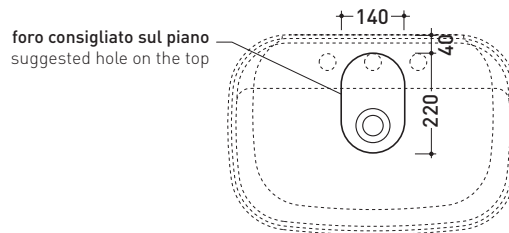

vista zenitale / zenital view