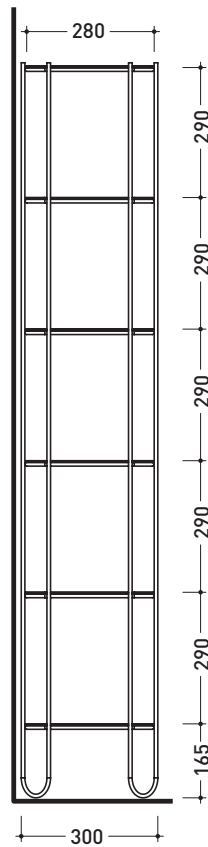

design **ALESSIO PINTO**

2020

FI46SV Filo 46

Scaffale in acciaio inox verniciato con piani in vetro satinato

Dim. Imballo cm | Peso **22 kg** | Pz. Pallet n° -

CE

vista frontale / frontal view

vista laterale / lateral view

vista zenitale / zenital view

dimensioni in mm

ACCIAIO INOX: finiture opache

nero

VETRO: finiture opache

nero

<http://www.ceramicaflaminia.it/it/products/347-filo>

©ceramicaflaminiaspa - è vietata la copia, la pubblicazione e la riproduzione anche parziale se non autorizzata