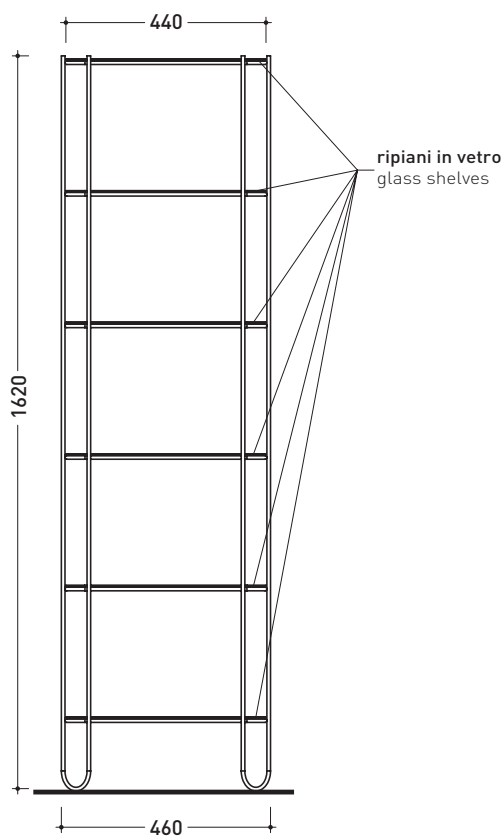

design **ALESSIO PINTO**

2020

FI46SV Filo 46

Scaffale in acciaio inox verniciato con piani in vetro satinato

Dim. Imballo cm | Peso **22 kg** | Pz. Pallet n° -

CE

vista frontale / frontal view

vista laterale / lateral view

vista zenitale / zenital view

dimensioni in mm

ACCIAIO INOX: finiture opache

nero

VETRO: finiture opache

nero

<http://www.ceramicaflaminia.it/it/products/347-filo>

©ceramicaflaminiaspa - è vietata la copia, la pubblicazione e la riproduzione anche parziale se non autorizzata