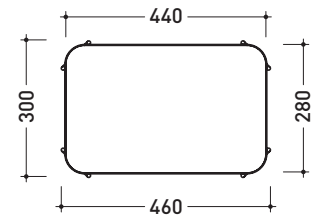

design **ALESSIO PINTO**

2020

FI46SV Filo 46

Scaffale in acciaio inox verniciato con piani in vetro satinato

Dim. Imballo cm | Peso **22 kg** | Pz. Pallet n° -

CE

vista frontale / frontal view

vista laterale / lateral view

vista zenitale / zenital view

dimensioni in mm

ACCIAIO INOX: finiture opache

nero

VETRO: finiture opache

nero

<http://www.ceramicaflaminia.it/it/products/347-filo>

©ceramicaflaminiaspa - è vietata la copia, la pubblicazione e la riproduzione anche parziale se non autorizzata