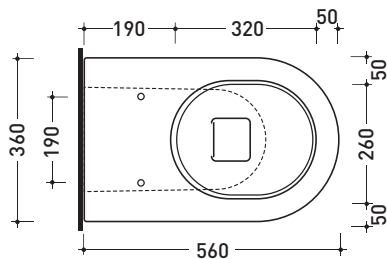

## LK117RG

Vaso back to wall **PLUS\*** goclean® (completo di kit fissaggio a pavimento art. 9003)

**\*ATTENZIONE: connessioni su richiesta**

Complementi: Coprivaso legno e poliestere (5051CW01)  
 Coprivaso avvolgente in termoindurente (5051CW02)  
 Coprivaso avvolgente in termoindurente a discesa rallentata (5051CW03)  
 Coprivaso SLIM in termoindurente (5051CW04)  
 Coprivaso SLIM in termoindurente a discesa rallentata (5051CW05)

Dim. Imballo 56,5 x 37 x 43,5 cm | Peso 31,5 kg | Pz. Pallet n° 15

CE UNI EN 997

Dop-No997

vista zenitale / zenital view

vista laterale / lateral view

**SCARICO A PARETE**  
**PREDISPOSTO PER WC SOSPESO**  
 WALL DISCHARGE ARRANGEMENT  
 FOR WALL-HUNG WC

sezione longitudinale / section

**SCARICO A PAVIMENTO**  
**PREDISPOSTO DA 5 A 33 CM**  
 ARRANGEMENT DISCHARGE  
 TO FLOOR FROM 5 TO 33 CM

da/from 50 a/to 330 mm

sezione longitudinale / section

dimensioni in mm

Le misure dimensionali riportate hanno una tolleranza del 2%

**CERAMICA:** finiture lucide

finiture opache