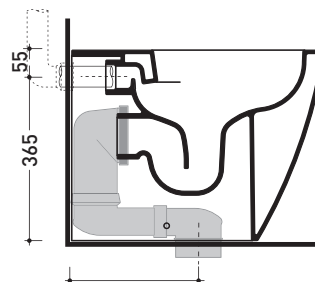

Accessori tecnici: **\*Kit per scarico parete H 230 mm (LKR00)**  
**\*Kit per scarico pavimento da 50 a 80 mm (LKR90)**  
**\*Kit per scarico pavimento da 80 a 100 mm (LK8010)**  
**\*Kit per scarico pavimento da 100 a 120 mm (LK1012)**  
**\*Kit per scarico pavimento da 120 a 140 mm (LK1214)**  
**\*Kit per scarico pavimento da 140 a 160 mm (LK1416)**  
**\*Kit per scarico pavimento da 160 a 180 mm (LKRS)**  
**\*Kit per scarico pavimento da 180 a 200 mm (LK1820)**  
**\*Kit per scarico pavimento da 200 a 220 mm (LK2022)**  
**\*Kit per scarico pavimento da 220 a 330 mm (LK2233)**

Dim. Imballo 56,5 x 37 x 43,5 cm | Peso 31,5 kg | Pz. Pallet n° 15

CE UNI EN 997

Dop-No997

vista zenitale / zenital view

vista laterale / lateral view

**SCARICO A PARETE**  
**PREDISPOSTO PER WC SOSPESO**  
 WALL DISCHARGE ARRANGEMENT  
 FOR WALL-HUNG WC

sezione longitudinale / section

**SCARICO A PAVIMENTO**  
**PREDISPOSTO DA 5 A 33 CM**  
 ARRANGEMENT DISCHARGE  
 TO FLOOR FROM 5 TO 33 CM

da/from 50 a/to 330 mm

sezione longitudinale / section

dimensioni in mm

Le misure dimensionali riportate hanno una tolleranza del 2%

**CERAMICA:** finiture lucide

finiture opache