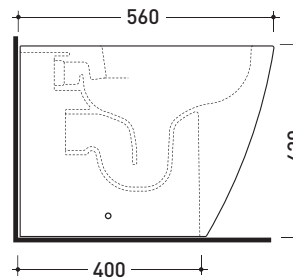

Accessori tecnici: **\*Kit per scarico parete H 230 mm (LKR00)**  
**\*Kit per scarico pavimento da 50 a 80 mm (LKR90)**  
**\*Kit per scarico pavimento da 80 a 100 mm (LK8010)**  
**\*Kit per scarico pavimento da 100 a 120 mm (LK1012)**  
**\*Kit per scarico pavimento da 120 a 140 mm (LK1214)**  
**\*Kit per scarico pavimento da 140 a 160 mm (LK1416)**  
**\*Kit per scarico pavimento da 160 a 180 mm (LKRS)**  
**\*Kit per scarico pavimento da 180 a 200 mm (LK1820)**  
**\*Kit per scarico pavimento da 200 a 220 mm (LK2022)**  
**\*Kit per scarico pavimento da 220 a 330 mm (LK2233)**

Dim. Imballo 56,5 x 37 x 43,5 cm | Peso 31,5 kg | Pz. Pallet n° 15

CE UNI EN 997

Dop-No997

vista zenitale / zenital view

vista laterale / lateral view

**SCARICO A PARETE**  
**PREDISPOSTO PER WC SOSPESO**  
 WALL DISCHARGE ARRANGEMENT  
 FOR WALL-HUNG WC

sezione longitudinale / section

**SCARICO A PAVIMENTO**  
**PREDISPOSTO DA 5 A 33 CM**  
 ARRANGEMENT DISCHARGE  
 TO FLOOR FROM 5 TO 33 CM

da/from 50 a/to 330 mm

sezione longitudinale / section

dimensioni in mm

Le misure dimensionali riportate hanno una tolleranza del 2%

**CERAMICA:** finiture lucide

finiture opache