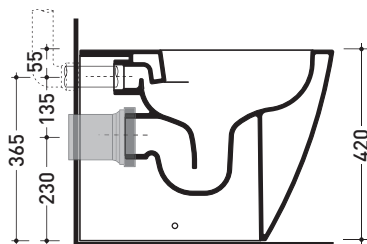

Accessori tecnici: **\*Kit per scarico parete H 230 mm (LKR00)**  
**\*Kit per scarico pavimento da 50 a 80 mm (LKR90)**  
**\*Kit per scarico pavimento da 80 a 100 mm (LK8010)**  
**\*Kit per scarico pavimento da 100 a 120 mm (LK1012)**  
**\*Kit per scarico pavimento da 120 a 140 mm (LK1214)**  
**\*Kit per scarico pavimento da 140 a 160 mm (LK1416)**  
**\*Kit per scarico pavimento da 160 a 180 mm (LKRS)**  
**\*Kit per scarico pavimento da 180 a 200 mm (LK1820)**  
**\*Kit per scarico pavimento da 200 a 220 mm (LK2022)**  
**\*Kit per scarico pavimento da 220 a 330 mm (LK2233)**

Dim. Imballo 56,5 x 37 x 43,5 cm | Peso 31,5 kg | Pz. Pallet n° 15

CE UNI EN 997

Dop-No997

vista zenitale / zenital view

vista laterale / lateral view

**SCARICO A PARETE**  
**PREDISPOSTO PER WC SOSPESO**  
 WALL DISCHARGE ARRANGEMENT  
 FOR WALL-HUNG WC

sezione longitudinale / section

**SCARICO A PAVIMENTO**  
**PREDISPOSTO DA 5 A 33 CM**  
 ARRANGEMENT DISCHARGE  
 TO FLOOR FROM 5 TO 33 CM

da/from 50 a/to 330 mm

sezione longitudinale / section

dimensioni in mm

Le misure dimensionali riportate hanno una tolleranza del 2%

**CERAMICA:** finiture lucide

finiture opache