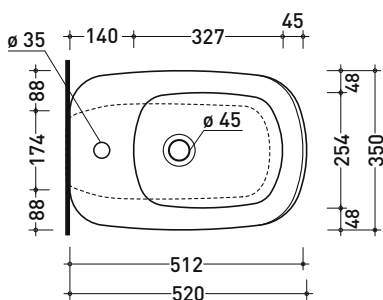

## MN217

**Bidet back to wall monoforo** (completo di kit fissaggio a pavimento art. 9003)

• CON TROPPOPIENO • SENZA FORO RUBINETTO SU RICHIESTA

Complementi: **Rubinetto bidet linea ONE - NOKÉ - SI - FOLD - X1**  
**Accessori linea TWO - HOOP - NOKÉ - FOLD**

Accessori tecnici: **Sifone ribassato cromo (SIFB/CR)**  
**Piletta Stop & Go (PLSG)**  
**Piletta Stop & Go in ceramica (PLCE)**  
**Set 2 pezzi rubinetto filtro cromo (RF026)**

Dim. Imballo 53 x 35,5 x 43 cm | Peso 29,5 kg | Pz. Pallet n° 15

CE UNI EN 14528 - CL20 Dop-No14528

vista zenitale / zenital view

vista laterale / lateral view

sezione longitudinale / section

vista retro / back view

dimensioni in mm

CERAMICA: finiture lucide

bianco

Le misure dimensionali riportate hanno una tolleranza del 2%