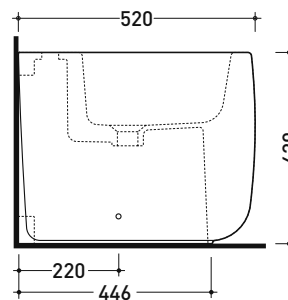

## MN217

**Bidet back to wall monoforo** (completo di kit fissaggio a pavimento art. 9003)

• CON TROPPOPIENO • SENZA FORO RUBINETTO SU RICHIESTA

Complementi: **Rubinetto bidet linea ONE - NOKÉ - SI - FOLD - X1**  
**Accessori linea TWO - HOOP - NOKÉ - FOLD**

Accessori tecnici: **Sifone ribassato cromo (SIFB/CR)**  
**Piletta Stop & Go (PLSG)**  
**Piletta Stop & Go in ceramica (PLCE)**  
**Set 2 pezzi rubinetto filtro cromo (RF026)**

Dim. Imballo 53 x 35,5 x 43 cm | Peso 29,5 kg | Pz. Pallet n° 15

CE UNI EN 14528 - CL20 Dop-No14528

vista zenitale / zenital view

vista laterale / lateral view

sezione longitudinale / section

vista retro / back view

dimensioni in mm

CERAMICA: finiture lucide

bianco

Le misure dimensionali riportate hanno una tolleranza del 2%