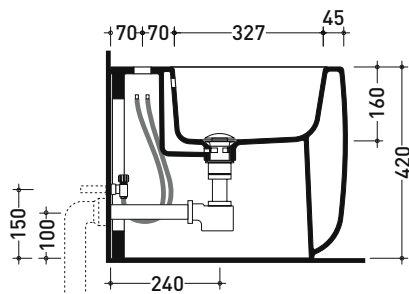

## MN217

**Bidet back to wall monoforo** (completo di kit fissaggio a pavimento art. 9003)

• CON TROPPOPIENO • SENZA FORO RUBINETTO SU RICHIESTA

Complementi: **Rubinetto bidet linea ONE - NOKÉ - SI - FOLD - X1**  
**Accessori linea TWO - HOOP - NOKÉ - FOLD**

Accessori tecnici: **Sifone ribassato cromo (SIFB/CR)**  
**Piletta Stop & Go (PLSG)**  
**Piletta Stop & Go in ceramica (PLCE)**  
**Set 2 pezzi rubinetto filtro cromo (RF026)**

Dim. Imballo 53 x 35,5 x 43 cm | Peso 29,5 kg | Pz. Pallet n° 15

CE UNI EN 14528 - CL20 Dop-No14528

vista zenitale / zenital view

vista laterale / lateral view

sezione longitudinale / section

vista retro / back view

dimensioni in mm

CERAMICA: finiture lucide

bianco

Le misure dimensionali riportate hanno una tolleranza del 2%