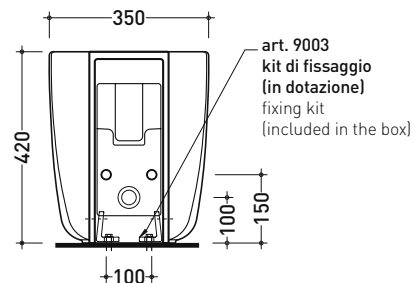

## MN217

**Bidet back to wall monoforo** (completo di kit fissaggio a pavimento art. 9003)

• CON TROPPOPIENO • SENZA FORO RUBINETTO SU RICHIESTA

Complementi: **Rubinetto bidet linea ONE - NOKÉ - SI - FOLD - X1**  
**Accessori linea TWO - HOOP - NOKÉ - FOLD**

Accessori tecnici: **Sifone ribassato cromo (SIFB/CR)**  
**Piletta Stop & Go (PLSG)**  
**Piletta Stop & Go in ceramica (PLCE)**  
**Set 2 pezzi rubinetto filtro cromo (RF026)**

Dim. Imballo 53 x 35,5 x 43 cm | Peso 29,5 kg | Pz. Pallet n° 15

CE UNI EN 14528 - CL20 Dop-No14528

vista zenitale / zenital view

vista laterale / lateral view

sezione longitudinale / section

vista retro / back view

dimensioni in mm

CERAMICA: finiture lucide

bianco

Le misure dimensionali riportate hanno una tolleranza del 2%