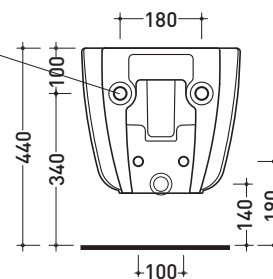

Dim. Imballo **53,4 x 35,4 x 40 cm** | Peso **24,4 kg** | Pz. Pallet n° **15**

CE UNI EN 14528 - CL20 Dop-No14528

vista zenitale / zenital view

vista laterale / lateral view

sezione longitudinale / section

kit di fissaggio  
**Fischer**  
 (in dotazione)  
 Fischer fixing kit  
 (included in the box)

vista retro / back view

dimensioni in mm

Le misure dimensionali riportate hanno una tolleranza del 2%

**CERAMICA:** finiture lucide