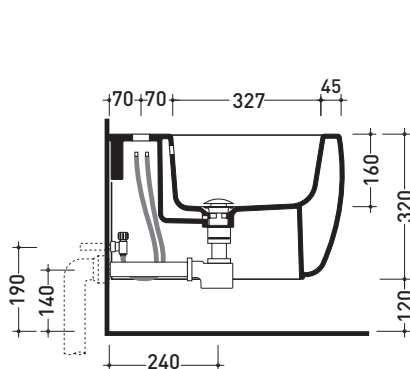

Dim. Imballo **53,4 x 35,4 x 40 cm** | Peso **24,4 kg** | Pz. Pallet n° **15**

CE UNI EN 14528 - CL20 Dop-No14528

vista zenitale / zenital view

vista laterale / lateral view

sezione longitudinale / section

kit di fissaggio  
**Fischer**  
 (in dotazione)  
 Fischer fixing kit  
 (included in the box)

vista retro / back view

dimensioni in mm

Le misure dimensionali riportate hanno una tolleranza del 2%

**CERAMICA:** finiture lucide