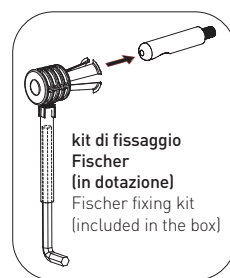

## MN218

**Bidet sospeso monoforo** (completo di kit fissaggio art. 9004)

• CON TROPPOPIENO

Complementi: **Rubinetti bidet linea ONE - NOKE' - SI - FOLD**  
**Accessori linea TWO - HOOP - NOKE' - FOLD**

Accessori tecnici: **Staffa di fissaggio universale per vasi e bidet sospesi (41/P)**  
**Sifone ribassato cromo (SIFB/CR)**  
**Piletta Stop & Go (PLSG)**  
**Piletta Stop & Go in ceramica (PLCE)**  
**Set 2 pezzi rubinetto filtro cromo (RF026)**

Dim. Imballo **53,4 x 35,4 x 40 cm** | Peso **24,4 kg** | Pz. Pallet n° **15**

CE UNI EN 14528 - CL20 Dop-No14528

vista zenitale / zenital view

vista laterale / lateral view

sezione longitudinale / section

kit di fissaggio  
**Fischer**  
 (in dotazione)  
 Fischer fixing kit  
 (included in the box)

vista retro / back view

dimensioni in mm

Le misure dimensionali riportate hanno una tolleranza del 2%

**CERAMICA:** finiture lucide