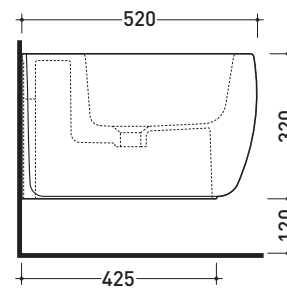

## MN218

**Bidet sospeso monoforo** (completo di kit fissaggio art. 9004)

• CON TROPPOPIENO

Complementi: **Rubinetti bidet linea ONE - NOKE' - SI - FOLD**  
**Accessori linea TWO - HOOP - NOKE' - FOLD**

Accessori tecnici: **Staffa di fissaggio universale per vasi e bidet sospesi (41/P)**  
**Sifone ribassato cromo (SIFB/CR)**  
**Piletta Stop & Go (PLSG)**  
**Piletta Stop & Go in ceramica (PLCE)**  
**Set 2 pezzi rubinetto filtro cromo (RF026)**

Dim. Imballo **53,4 x 35,4 x 40 cm** | Peso **24,4 kg** | Pz. Pallet n° **15**

CE UNI EN 14528 - CL20 Dop-No14528

vista zenitale / zenital view

vista laterale / lateral view

sezione longitudinale / section

kit di fissaggio  
**Fischer**  
 (in dotazione)  
 Fischer fixing kit  
 (included in the box)

vista retro / back view

dimensioni in mm

Le misure dimensionali riportate hanno una tolleranza del 2%

**CERAMICA:** finiture lucide