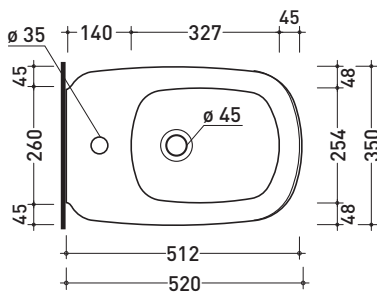

## MN218

**Bidet sospeso monoforo** (completo di kit fissaggio art. 9004)

• CON TROPPOPIENO

Complementi: **Rubinetti bidet linea ONE - NOKE' - SI - FOLD**  
**Accessori linea TWO - HOOP - NOKE' - FOLD**

Accessori tecnici: **Staffa di fissaggio universale per vasi e bidet sospesi (41/P)**  
**Sifone ribassato cromo (SIFB/CR)**  
**Piletta Stop & Go (PLSG)**  
**Piletta Stop & Go in ceramica (PLCE)**  
**Set 2 pezzi rubinetto filtro cromo (RF026)**

Dim. Imballo **53,4 x 35,4 x 40 cm** | Peso **24,4 kg** | Pz. Pallet n° **15**

CE UNI EN 14528 - CL20 Dop-No14528

vista zenitale / zenital view

vista laterale / lateral view

sezione longitudinale / section

kit di fissaggio  
**Fischer**  
 (in dotazione)  
 Fischer fixing kit  
 (included in the box)

vista retro / back view

dimensioni in mm

Le misure dimensionali riportate hanno una tolleranza del 2%

**CERAMICA:** finiture lucide