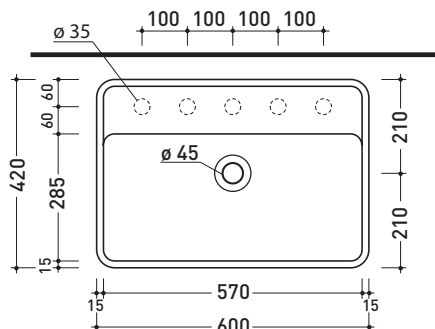

MW60PR Miniwash 60

Lavabo cm 60 da appoggio con piano rubinetteria

• CON TROPPOPIENO • PREDISPOSTO CINQUE FORI RUBINETTO

Complementi: **Mensola Forty6** (F6MW)
Mensola Solid (SLMW)
Panca Make-Up (MKP150 - MKP180)
Panca Compono System (CSM90 - CSM135R/L - CSP135R/L - CSP180D)
Rubinetti lavabo linea ONE - NOKÈ - SI - FOLD
Accessori linea TWO - HOOP - NOKÈ - FOLD

Accessori tecnici: **Sifone cromo** (SIFL/CR) - **Sifone telescopico cromo** (SIFL066)
Piletta Stop & Go (PLSG)
Piletta Stop & Go in ceramica (PLCE)
Set 2 pezzi rubinetto filtro cromo (RF026)

Dim. Imballo | Peso **kg 21** | Pz. Pallet n° 12

UNI EN 14688 - CL20 Dop-No14688

vista zenitale / zenital view

vista zenitale / zenital view

vista frontale / frontal view

sezione longitudinale / section

dimensioni in mm

Le misure dimensionali riportate hanno una tolleranza del 2%