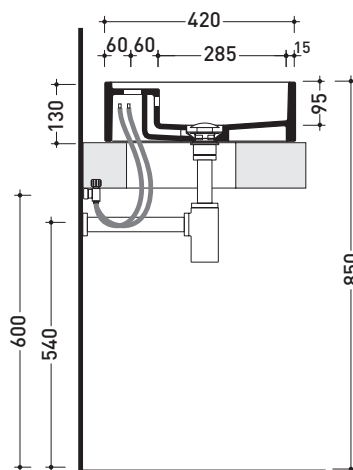

MW60PR Miniwash 60

Lavabo cm 60 da appoggio con piano rubinetteria

• CON TROPPOPIENO • PREDISPOSTO CINQUE FORI RUBINETTO

Complementi: **Mensola Forty6** (F6MW)
Mensola Solid (SLMW)
Panca Make-Up (MKP150 - MKP180)
Panca Compono System (CSM90 - CSM135R/L - CSP135R/L - CSP180D)
Rubinetti lavabo linea ONE - NOKÈ - SI - FOLD
Accessori linea TWO - HOOP - NOKÈ - FOLD

Accessori tecnici: **Sifone cromo** (SIFL/CR) - **Sifone telescopico cromo** (SIFL066)
Piletta Stop & Go (PLSG)
Piletta Stop & Go in ceramica (PLCE)
Set 2 pezzi rubinetto filtro cromo (RF026)

Dim. Imballo | Peso **kg 21** | Pz. Pallet n° 12

UNI EN 14688 - CL20 Dop-No14688

vista zenitale / zenital view

vista zenitale / zenital view

vista frontale / frontal view

sezione longitudinale / section

dimensioni in mm

Le misure dimensionali riportate hanno una tolleranza del 2%