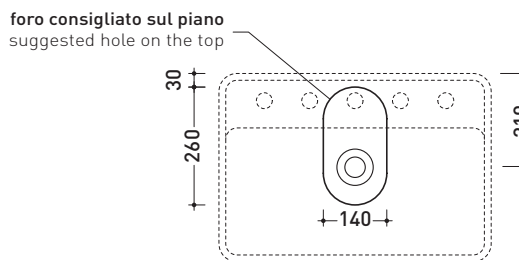

MW60PR Miniwash 60

Lavabo cm 60 da appoggio con piano rubinetteria

• CON TROPPOPIENO • PREDISPOSTO CINQUE FORI RUBINETTO

Complementi: **Mensola Forty6** (F6MW)
Mensola Solid (SLMW)
Panca Make-Up (MKP150 - MKP180)
Panca Compono System (CSM90 - CSM135R/L - CSP135R/L - CSP180D)
Rubinetti lavabo linea ONE - NOKÈ - SI - FOLD
Accessori linea TWO - HOOP - NOKÈ - FOLD

Accessori tecnici: **Sifone cromo** (SIFL/CR) - **Sifone telescopico cromo** (SIFL066)
Piletta Stop & Go (PLSG)
Piletta Stop & Go in ceramica (PLCE)
Set 2 pezzi rubinetto filtro cromo (RF026)

Dim. Imballo | Peso **kg 21** | Pz. Pallet n° 12

UNI EN 14688 - CL20 Dop-No14688

vista zenitale / zenital view

vista zenitale / zenital view

vista frontale / frontal view

sezione longitudinale / section

dimensioni in mm

Le misure dimensionali riportate hanno una tolleranza del 2%