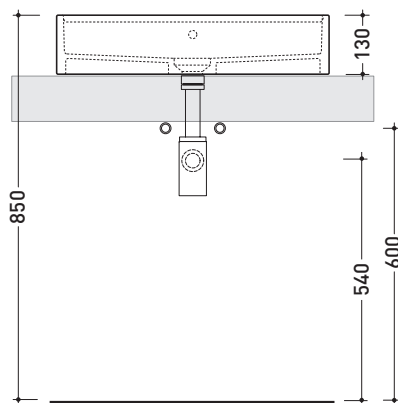

MW60PR Miniwash 60

Lavabo cm 60 da appoggio con piano rubinetteria

• CON TROPPOPIENO • PREDISPOSTO CINQUE FORI RUBINETTO

Complementi: **Mensola Forty6** (F6MW)
Mensola Solid (SLMW)
Panca Make-Up (MKP150 - MKP180)
Panca Compono System (CSM90 - CSM135R/L - CSP135R/L - CSP180D)
Rubinetti lavabo linea ONE - NOKÈ - SI - FOLD
Accessori linea TWO - HOOP - NOKÈ - FOLD

Accessori tecnici: **Sifone cromo** (SIFL/CR) - **Sifone telescopico cromo** (SIFL066)
Piletta Stop & Go (PLSG)
Piletta Stop & Go in ceramica (PLCE)
Set 2 pezzi rubinetto filtro cromo (RF026)

Dim. Imballo | Peso **kg 21** | Pz. Pallet n° 12

UNI EN 14688 - CL20 Dop-No14688

vista zenitale / zenital view

vista zenitale / zenital view

vista frontale / frontal view

sezione longitudinale / section

dimensioni in mm

Le misure dimensionali riportate hanno una tolleranza del 2%