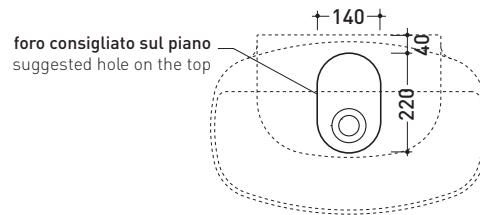

ND60PR Nudaslim 60

Lavabo cm 60 da appoggio - sospeso con piano rubinetteria

• CON TROPPOPIENO • PREDISPOSTO TRE FORI RUBINETTO

Complementi: **Box basi portlavabo prof. 37**
Rubinetti lavabo linea ONE - NOKÈ - FOLD
Accessori linea TWO - HOOP - NOKÈ - FOLD

Accessori tecnici: **Sifone cromo (SIFL/CR) - Sifone telescopico cromo (SIFL066)**
Piletta Stop & Go (PLSG)
Piletta Stop & Go in ceramica (PLCE)
Set 2 pezzi rubinetto filtro cromo (RF026)
Kit fissaggio parete (9002)

Dim. Imballo | Peso **12,5 kg** | Pz. Pallet n°

UNI EN 14688 - CL20 Dop-No14688

vista zenitale / zenital view

foro consigliato sul piano
suggested hole on the top

vista frontale / frontal view

sezione longitudinale / section

dimensioni in mm

Le misure dimensionali riportate hanno una tolleranza del 2%

CERAMICA: finiture lucide

finiture opache

finiture cangianti