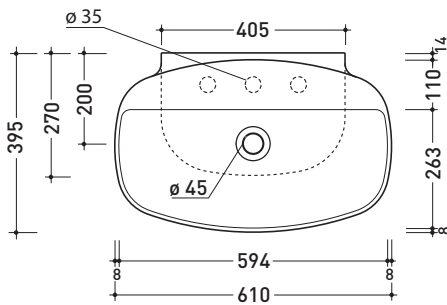

ND60PR Nudaslim 60

Lavabo cm 60 da appoggio - sospeso con piano rubinetteria

• CON TROPPOPIENO • PREDISPOSTO TRE FORI RUBINETTO

Complementi: **Box basi portlavabo prof. 37**
Rubinetti lavabo linea ONE - NOKÈ - FOLD
Accessori linea TWO - HOOP - NOKÈ - FOLD

Accessori tecnici: **Sifone cromo (SIFL/CR) - Sifone telescopico cromo (SIFL066)**
Piletta Stop & Go (PLSG)
Piletta Stop & Go in ceramica (PLCE)
Set 2 pezzi rubinetto filtro cromo (RF026)
Kit fissaggio parete (9002)

Dim. Imballo | Peso **12,5 kg** | Pz. Pallet n°

UNI EN 14688 - CL20 Dop-No14688

vista zenitale / zenital view

foro consigliato sul piano
suggested hole on the top

vista frontale / frontal view

sezione longitudinale / section

dimensioni in mm

Le misure dimensionali riportate hanno una tolleranza del 2%

CERAMICA: finiture lucide

finiture opache

finiture cangianti