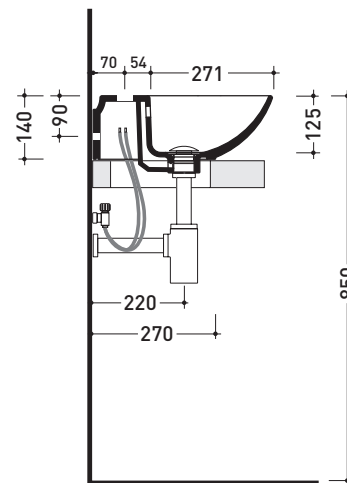

ND60PR Nudaslim 60

Lavabo cm 60 da appoggio - sospeso con piano rubinetteria

• CON TROPPOPIENO • PREDISPOSTO TRE FORI RUBINETTO

Complementi: **Box basi portlavabo prof. 37**
Rubinetti lavabo linea ONE - NOKÈ - FOLD
Accessori linea TWO - HOOP - NOKÈ - FOLD

Accessori tecnici: **Sifone cromo (SIFL/CR) - Sifone telescopico cromo (SIFL066)**
Piletta Stop & Go (PLSG)
Piletta Stop & Go in ceramica (PLCE)
Set 2 pezzi rubinetto filtro cromo (RF026)
Kit fissaggio parete (9002)

Dim. Imballo | Peso **12,5 kg** | Pz. Pallet n°

UNI EN 14688 - CL20 Dop-No14688

vista zenitale / zenital view

foro consigliato sul piano
suggested hole on the top

vista frontale / frontal view

sezione longitudinale / section

dimensioni in mm

Le misure dimensionali riportate hanno una tolleranza del 2%

CERAMICA: finiture lucide

finiture opache

finiture cangianti