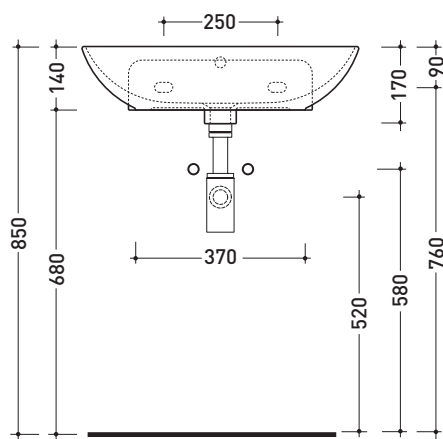

ND60PR Nudaslim 60

Lavabo cm 60 da appoggio - sospeso con piano rubinetteria

• CON TROPPOPIENO • PREDISPOSTO TRE FORI RUBINETTO

Complementi: **Box basi portlavabo prof. 37**
Rubinetti lavabo linea ONE - NOKÈ - FOLD
Accessori linea TWO - HOOP - NOKÈ - FOLD

Accessori tecnici: **Sifone cromo (SIFL/CR) - Sifone telescopico cromo (SIFL066)**
Piletta Stop & Go (PLSG)
Piletta Stop & Go in ceramica (PLCE)
Set 2 pezzi rubinetto filtro cromo (RF026)
Kit fissaggio parete (9002)

Dim. Imballo | Peso **12,5 kg** | Pz. Pallet n°

UNI EN 14688 - CL20 Dop-No14688

vista zenitale / zenital view

foro consigliato sul piano
suggested hole on the top

vista frontale / frontal view

sezione longitudinale / section

dimensioni in mm

Le misure dimensionali riportate hanno una tolleranza del 2%

CERAMICA: finiture lucide

finiture opache

finiture cangianti