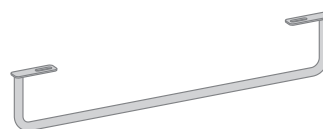

## PMW75 per Miniwash 75 (MWL75+MWS)

Staffa portasciugamani in ottone per lavabi sospesi MINIWASH 75

Complementi: Lavabi MINIWASH 75 sospesi (MWL75+MWS - MW75S)  
 Rubinetti lavabo linea ONE - NOKÉ - SI - FOLD  
 Accessori linea TWO - HOOP - NOKÉ - FOLD

Dim. Imballo | Peso kg | Pz. Pallet n° -

vista zenitale / zenital view

portasciugamani PMW75  
 PMW75 towel holder

vista frontale / frontal view

sezione longitudinale / section

dimensioni in mm

OTTONE: finiture lucide