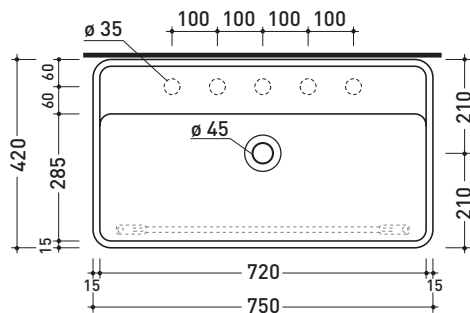

Dim. Imballo | Peso kg | Pz. Pallet n° -

vista zenitale / zenital view

portasciugamani PMW75  
 PMW75 towel holder

vista frontale / frontal view

sezione longitudinale / section

dimensioni in mm

OTTONE: finiture lucide