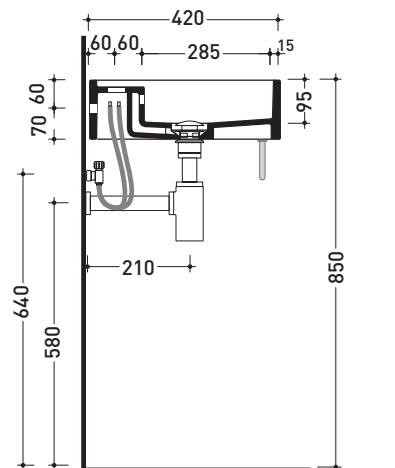

Dim. Imballo | Peso kg | Pz. Pallet n° -

vista zenitale / zenital view

portasciugamani PMW75  
 PMW75 towel holder

vista frontale / frontal view

sezione longitudinale / section

dimensioni in mm

OTTONE: finiture lucide