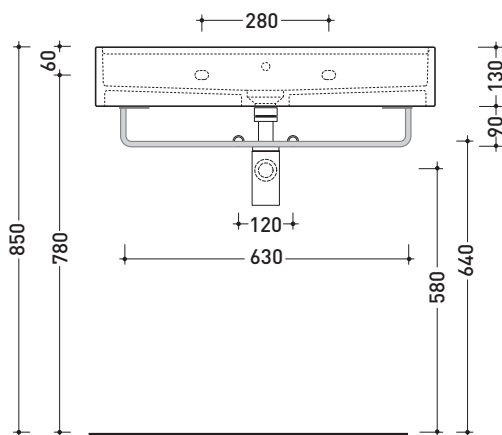

Dim. Imballo | Peso kg | Pz. Pallet n° -

vista zenitale / zenital view

portasciugamani PMW75  
 PMW75 towel holder

vista frontale / frontal view

sezione longitudinale / section

dimensioni in mm

OTTONE: finiture lucide

## PMW75 per Miniwash 75 (MW75S)

Staffa portasciugamani in ottone per lavabi sospesi MINIWASH 75

Complementi: Lavabi MINIWASH 75 sospesi (MWL75+MWS - MW75S)  
 Rubinetti lavabo linea ONE - NOKÉ - SI - FOLD  
 Accessori linea TWO - HOOP - NOKÉ - FOLD