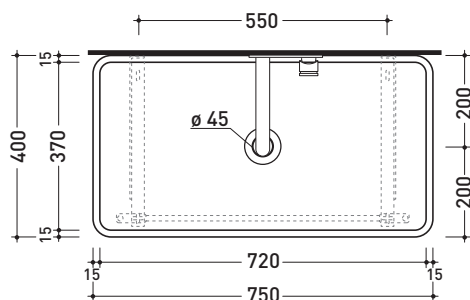

## PMW75 per Miniwash 75 (MWL75+MWS)

Staffa portasciugamani in ottone per lavabi sospesi MINIWASH 75

Complementi: Lavabi MINIWASH 75 sospesi (MWL75+MWS - MW75S)  
 Rubinetti lavabo linea ONE - NOKÉ - SI - FOLD  
 Accessori linea TWO - HOOP - NOKÉ - FOLD

Dim. Imballo | Peso kg | Pz. Pallet n° -

vista zenitale / zenital view

portasciugamani PMW75  
 PMW75 towel holder

vista frontale / frontal view

sezione longitudinale / section

dimensioni in mm

OTTONE: finiture lucide