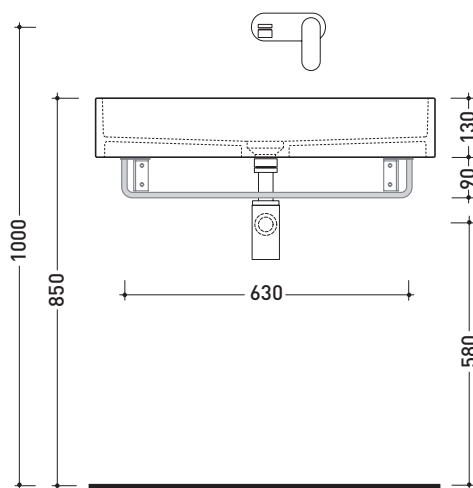

## PMW75 per Miniwash 75 (MWL75+MWS)

Staffa portasciugamani in ottone per lavabi sospesi MINIWASH 75

Complementi: Lavabi MINIWASH 75 sospesi (MWL75+MWS - MW75S)  
 Rubinetti lavabo linea ONE - NOKÉ - SI - FOLD  
 Accessori linea TWO - HOOP - NOKÉ - FOLD

Dim. Imballo | Peso kg | Pz. Pallet n° -

vista zenitale / zenital view

portasciugamani PMW75  
 PMW75 towel holder

vista frontale / frontal view

sezione longitudinale / section

dimensioni in mm

OTTONE: finiture lucide