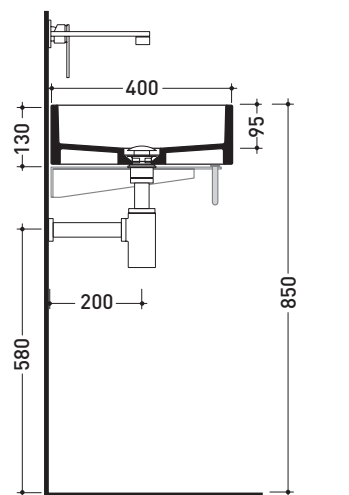

Dim. Imballo | Peso kg | Pz. Pallet n° -

vista zenitale / zenital view

portasciugamani PMW75  
 PMW75 towel holder

vista frontale / frontal view

sezione longitudinale / section

dimensioni in mm

OTTONE: finiture lucide