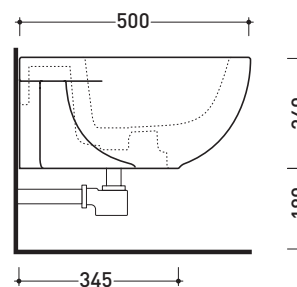

QK218

Bidet sospeso monoforo

• CON TROPPOPIENO

Complementi: **Rubinetti bidet linea ONE - NOKE' - SI - FOLD**
Accessori linea TWO - HOOP - NOKE' - FOLD

Accessori tecnici: **Staffa di fissaggio universale per vasi e bidet sospesi (41/P)**
Sifone ribassato cromo (SIFB/CR)
Piletta Stop & Go (PLSG)
Piletta Stop & Go in ceramica (PLCE)
Set 2 pezzi rubinetto filtro cromo (RF026)

Dim. Imballo | Peso **16,5 kg** | Pz. Pallet n° **18**

CE UNI EN 14528 - CL20 Dop-No14528

vista zenitale / zenital view

vista laterale / lateral view

sezione longitudinale / section

vista retro / back view

dimensioni in mm

Le misure dimensionali riportate hanno una tolleranza del 2%

CERAMICA: finiture lucide

finiture opache