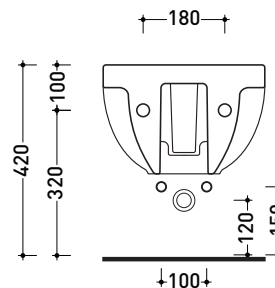

Dim. Imballo | Peso **16,5 kg** | Pz. Pallet n° **18**

CE UNI EN 14528 - CL20 Dop-No14528

vista zenitale / zenital view

vista laterale / lateral view

sezione longitudinale / section

vista retro / back view

dimensioni in mm

Le misure dimensionali riportate hanno una tolleranza del 2%

CERAMICA: finiture lucide

finiture opache