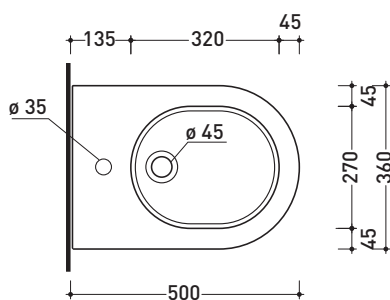

QK218

Bidet sospeso monoforo

• CON TROPPOPIENO

Complementi: **Rubinetti bidet linea ONE - NOKE' - SI - FOLD**
Accessori linea TWO - HOOP - NOKE' - FOLD

Accessori tecnici: **Staffa di fissaggio universale per vasi e bidet sospesi (41/P)**
Sifone ribassato cromo (SIFB/CR)
Piletta Stop & Go (PLSG)
Piletta Stop & Go in ceramica (PLCE)
Set 2 pezzi rubinetto filtro cromo (RF026)

Dim. Imballo | Peso **16,5 kg** | Pz. Pallet n° **18**

CE UNI EN 14528 - CL20 Dop-No14528

vista zenitale / zenital view

vista laterale / lateral view

sezione longitudinale / section

vista retro / back view

dimensioni in mm

Le misure dimensionali riportate hanno una tolleranza del 2%

CERAMICA: finiture lucide

finiture opache