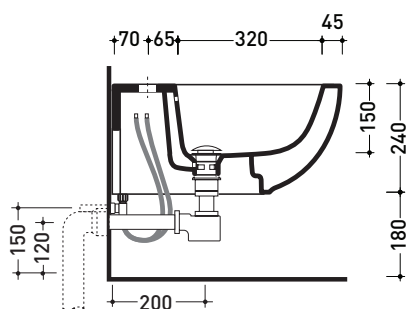

QK218

Bidet sospeso monoforo

• CON TROPPOPIENO

Complementi: **Rubinetti bidet linea ONE - NOKE' - SI - FOLD**
Accessori linea TWO - HOOP - NOKE' - FOLD

Accessori tecnici: **Staffa di fissaggio universale per vasi e bidet sospesi (41/P)**
Sifone ribassato cromo (SIFB/CR)
Piletta Stop & Go (PLSG)
Piletta Stop & Go in ceramica (PLCE)
Set 2 pezzi rubinetto filtro cromo (RF026)

Dim. Imballo | Peso **16,5 kg** | Pz. Pallet n° **18**

CE UNI EN 14528 - CL20 Dop-No14528

vista zenitale / zenital view

vista laterale / lateral view

sezione longitudinale / section

vista retro / back view

dimensioni in mm

Le misure dimensionali riportate hanno una tolleranza del 2%

CERAMICA: finiture lucide

finiture opache