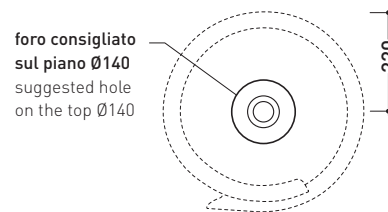

design **NENDO**

2010

RL44L Roll 44

Lavabo cm 44 da appoggio

• SENZA TROPPOPIENO • SENZA PIANO RUBINETTERIA

Complementi: **Mensola Forty6** (F6RL44)
Mensola Solid (SLRL44)
Panche Make-Up (MKP150 - MKP180)
Panche Compono System (CSM90 - CSM135R/L - CSP135R/L - CSP180D)
Rubinetto lavabo linea: ONE - NOKÈ - SI - FOLD
Accessori linea: TWO - HOOP - NOKÈ - FOLD

Accessori tecnici: **Sifone cromo** (SIFL/CR) - **Sifone telescopico cromo** (SIFL066)
Piletta Stop & Go (PLSG)
Piletta Stop & Go in ceramica (PLCE)
Set 2 pezzi rubinetto filtro cromo (RF026)

Dim. Imballo 44 x 44 x 18,5 cm | Peso 12,5 kg | Pz. Pallet n° 30

CE UNI EN 14688 - CL00 Dop-No14688

vista zenitale / zenital view

vista zenitale / zenital view

vista frontale / frontal view

sezione longitudinale / section

dimensioni in mm

Le misure dimensionali riportate hanno una tolleranza del 2%