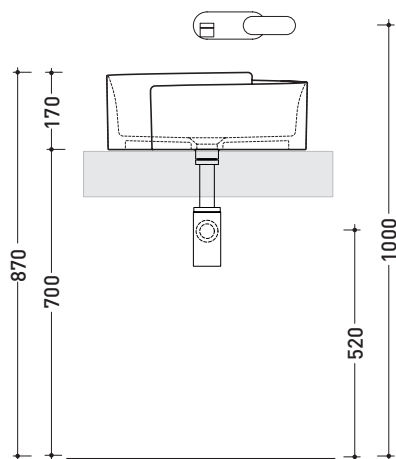

design **NENDO**

2010

RL44L Roll 44

Lavabo cm 44 da appoggio

• SENZA TROPPOPIENO • SENZA PIANO RUBINETTERIA

Complementi: **Mensola Forty6** (F6RL44)
Mensola Solid (SLRL44)
Panche Make-Up (MKP150 - MKP180)
Panche Compono System (CSM90 - CSM135R/L - CSP135R/L - CSP180D)
Rubinetto lavabo linea: ONE - NOKÈ - SI - FOLD
Accessori linea: TWO - HOOP - NOKÈ - FOLD

Accessori tecnici: **Sifone cromo** (SIFL/CR) - **Sifone telescopico cromo** (SIFL066)
Piletta Stop & Go (PLSG)
Piletta Stop & Go in ceramica (PLCE)
Set 2 pezzi rubinetto filtro cromo (RF026)

Dim. Imballo 44 x 44 x 18,5 cm | Peso 12,5 kg | Pz. Pallet n° 30

CE UNI EN 14688 - CL00 Dop-No14688

vista zenitale / zenital view

vista zenitale / zenital view

vista frontale / frontal view

sezione longitudinale / section

dimensioni in mm

Le misure dimensionali riportate hanno una tolleranza del 2%