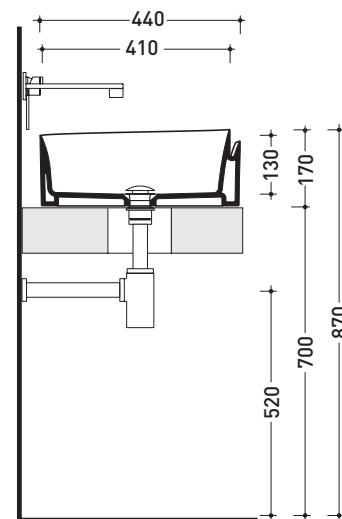

Accessori tecnici: **Sifone cromo** (SIFL/CR) - **Sifone telescopico cromo** (SIFL066)
Piletta Stop & Go (PLSG)
Piletta Stop & Go in ceramica (PLCE)
Set 2 pezzi rubinetto filtro cromo (RF026)

Dim. Imballo 44 x 44 x 18,5 cm | Peso 12,5 kg | Pz. Pallet n° 30

CE UNI EN 14688 - CL00 Dop-No14688

vista zenitale / zenital view

vista zenitale / zenital view

vista frontale / frontal view

sezione longitudinale / section

dimensioni in mm

Le misure dimensionali riportate hanno una tolleranza del 2%