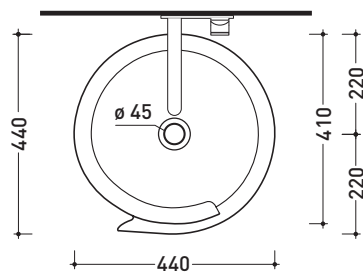

design **NENDO**

2010

RL44L Roll 44

Lavabo cm 44 da appoggio

• SENZA TROPPOPIENO • SENZA PIANO RUBINETTERIA

Complementi: **Mensola Forty6** (F6RL44)
Mensola Solid (SLRL44)
Panche Make-Up (MKP150 - MKP180)
Panche Compono System (CSM90 - CSM135R/L - CSP135R/L - CSP180D)
Rubinetto lavabo linea: ONE - NOKÈ - SI - FOLD
Accessori linea: TWO - HOOP - NOKÈ - FOLD

Accessori tecnici: **Sifone cromo** (SIFL/CR) - **Sifone telescopico cromo** (SIFL066)
Piletta Stop & Go (PLSG)
Piletta Stop & Go in ceramica (PLCE)
Set 2 pezzi rubinetto filtro cromo (RF026)

Dim. Imballo 44 x 44 x 18,5 cm | Peso 12,5 kg | Pz. Pallet n° 30

CE UNI EN 14688 - CL00 Dop-No14688

vista zenitale / zenital view

vista zenitale / zenital view

vista frontale / frontal view

sezione longitudinale / section

dimensioni in mm

Le misure dimensionali riportate hanno una tolleranza del 2%