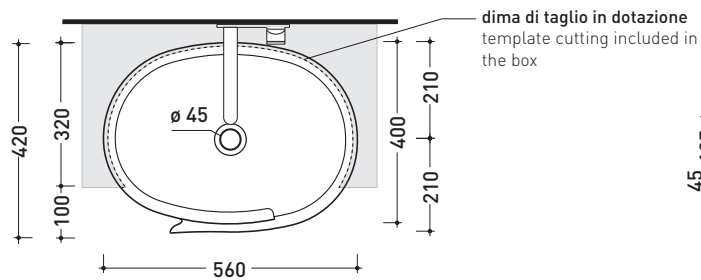

design **NENDO**

2010

RL56S Roll 56

Lavabo cm 56 semincasso

• SENZA TROPPOPIENO • SENZA PIANO RUBINETTERIA

Complementi: **Mensola Forty6** (F6RL56S)
Rubinetti lavabo linea: ONE - NOKÈ - SI - FOLD
Accessori linea: TWO - HOOP - NOKÈ - FOLD

Accessori tecnici: **Sifone cromo** (SIFL/CR) - **Sifone telescopico cromo** (SIFL066)
Piletta Stop & Go (PLSG)
Piletta Stop & Go in ceramica (PLCE)
Set 2 pezzi rubinetto filtro cromo (RF026)

Dim. Imballo 56,5 x 43 x 18,5 cm | Peso 12,7 kg | Pz. Pallet n° 24

CE UNI EN 14688 - CL00 Dop-No14688

vista zenitale / zenital view

vista laterale / lateral view

vista frontale / frontal view

sezione longitudinale / section

dimensioni in mm

Le misure dimensionali riportate hanno una tolleranza del 2%