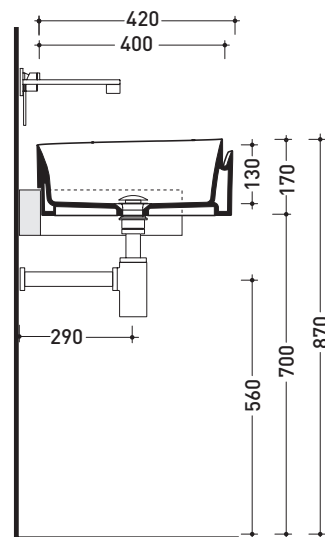

design **NENDO**

2010

RL56S Roll 56

Lavabo cm 56 semincasso

• SENZA TROPPOPIENO • SENZA PIANO RUBINETTERIA

Complementi: **Mensola Forty6** (F6RL56S)
Rubinetti lavabo linea: ONE - NOKÈ - SI - FOLD
Accessori linea: TWO - HOOP - NOKÈ - FOLD

Accessori tecnici: **Sifone cromo** (SIFL/CR) - **Sifone telescopico cromo** (SIFL066)
Piletta Stop & Go (PLSG)
Piletta Stop & Go in ceramica (PLCE)
Set 2 pezzi rubinetto filtro cromo (RF026)

Dim. Imballo 56,5 x 43 x 18,5 cm | Peso 12,7 kg | Pz. Pallet n° 24

CE UNI EN 14688 - CL00 Dop-No14688

vista zenitale / zenital view

vista laterale / lateral view

vista frontale / frontal view

sezione longitudinale / section

dimensioni in mm

Le misure dimensionali riportate hanno una tolleranza del 2%