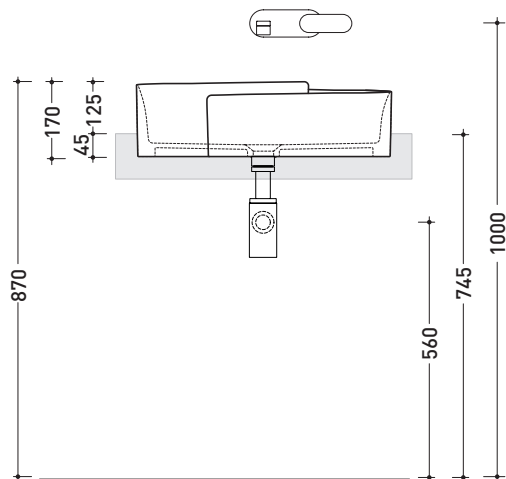

design **NENDO**

2010

RL56S Roll 56

Lavabo cm 56 semincasso

• SENZA TROPPOPIENO • SENZA PIANO RUBINETTERIA

Complementi: **Mensola Forty6** (F6RL56S)
Rubinetti lavabo linea: ONE - NOKÈ - SI - FOLD
Accessori linea: TWO - HOOP - NOKÈ - FOLD

Accessori tecnici: **Sifone cromo** (SIFL/CR) - **Sifone telescopico cromo** (SIFL066)
Piletta Stop & Go (PLSG)
Piletta Stop & Go in ceramica (PLCE)
Set 2 pezzi rubinetto filtro cromo (RF026)

Dim. Imballo 56,5 x 43 x 18,5 cm | Peso 12,7 kg | Pz. Pallet n° 24

CE UNI EN 14688 - CL00 Dop-No14688

vista zenitale / zenital view

vista laterale / lateral view

vista frontale / frontal view

sezione longitudinale / section

dimensioni in mm

Le misure dimensionali riportate hanno una tolleranza del 2%