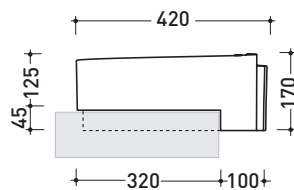

design **NENDO**

2010

RL56S Roll 56

Lavabo cm 56 semincasso

• SENZA TROPPOPIENO • SENZA PIANO RUBINETTERIA

Complementi: **Mensola Forty6** (F6RL56S)
Rubinetti lavabo linea: ONE - NOKÈ - SI - FOLD
Accessori linea: TWO - HOOP - NOKÈ - FOLD

Accessori tecnici: **Sifone cromo** (SIFL/CR) - **Sifone telescopico cromo** (SIFL066)
Piletta Stop & Go (PLSG)
Piletta Stop & Go in ceramica (PLCE)
Set 2 pezzi rubinetto filtro cromo (RF026)

Dim. Imballo 56,5 x 43 x 18,5 cm | Peso 12,7 kg | Pz. Pallet n° 24

CE UNI EN 14688 - CL00 Dop-No14688

vista zenitale / zenital view

vista laterale / lateral view

vista frontale / frontal view

sezione longitudinale / section

dimensioni in mm

Le misure dimensionali riportate hanno una tolleranza del 2%