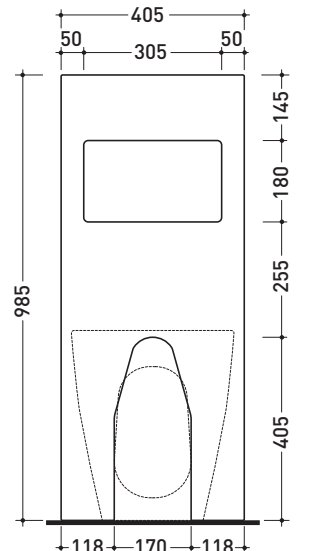

CE

vista zenitale / zenital view

sezione longitudinale / section

vista frontale parete / wall frontal view

vista frontale / frontal view

dimensioni in mm

Le misure dimensionali riportate hanno una tolleranza del 2%

Dim. Imballo **103 x 17,5 x 44 cm** | Peso **29 kg** | Pz. Pallet n° **12**

CE

vista zenitale / zenital view

sezione longitudinale / section

vista frontale parete / wall frontal view

vista frontale / frontal view

dimensioni in mm

Le misure dimensionali riportate hanno una tolleranza del 2%

CERAMICA: finiture lucide

finiture opache

<http://www.ceramicaflaminia.it/products/303-niagara>

©ceramicaflaminiaspa - è vietata la copia, la pubblicazione e la riproduzione anche parziale se non autorizzata