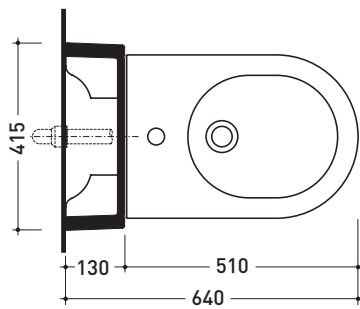

CE

vista zenitale / zenital view

sezione longitudinale / section

vista frontale parete / wall frontal view

vista frontale / frontal view

dimensioni in mm

Le misure dimensionali riportate hanno una tolleranza del 2%

Dim. Imballo **103 x 17,5 x 44 cm** | Peso **29 kg** | Pz. Pallet n° **12**

CE

vista zenitale / zenital view

sezione longitudinale / section

vista frontale parete / wall frontal view

vista frontale / frontal view

dimensioni in mm

Le misure dimensionali riportate hanno una tolleranza del 2%

CERAMICA: finiture lucide

finiture opache

<http://www.ceramicaflaminia.it/products/303-niagara>

©ceramicaflaminiaspa - è vietata la copia, la pubblicazione e la riproduzione anche parziale se non autorizzata