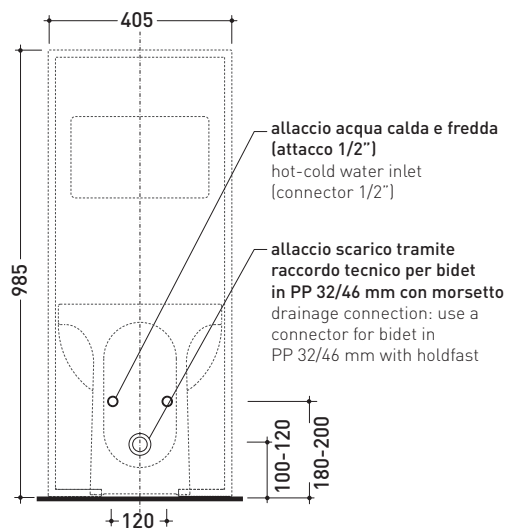

Dim. Imballo **103 x 17,5 x 44 cm** | Peso **29 kg** | Pz. Pallet n° **12**

CE

vista zenitale / zenital view

sezione longitudinale / section

vista frontale parete / wall frontal view

vista frontale / frontal view

dimensioni in mm

Le misure dimensionali riportate hanno una tolleranza del 2%

CERAMICA: finiture lucide

finiture opache

<http://www.ceramicaflaminia.it/products/303-niagara>

©ceramicaflaminiaspa - è vietata la copia, la pubblicazione e la riproduzione anche parziale se non autorizzata

Accessori tecnici: **Sifone ribassato cromo (SIFB/CR)**
Piletta Stop & Go (PLSG)
Piletta Stop & Go in ceramica (PLCE)
Set 2 pezzi rubinetto filtro cromo (RF026)

Dim. Imballo **103 x 17,5 x 44 cm** | Peso **29 kg** | Pz. Pallet n° **12**

CE

vista zenitale / zenital view

sezione longitudinale / section

vista frontale parete / wall frontal view

vista frontale / frontal view

dimensioni in mm

Le misure dimensionali riportate hanno una tolleranza del 2%