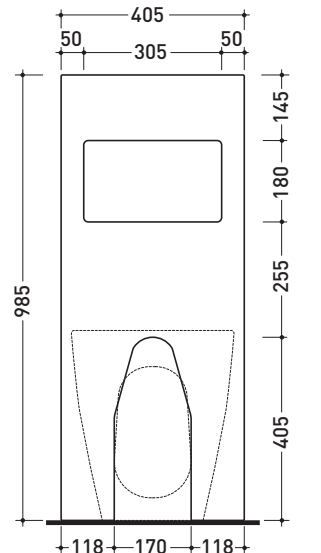

CE

vista zenitale / zenital view

sezione longitudinale / section

vista frontale parete / wall frontal view

vista frontale / frontal view

dimensioni in mm

Le misure dimensionali riportate hanno una tolleranza del 2%

Dim. Imballo **103 x 17,5 x 44 cm** | Peso **29 kg** | Pz. Pallet n° **12**

CE

vista zenitale / zenital view

sezione longitudinale / section

vista frontale parete / wall frontal view

vista frontale / frontal view

dimensioni in mm

Le misure dimensionali riportate hanno una tolleranza del 2%

CERAMICA: finiture lucide

finiture opache

<http://www.ceramicaflaminia.it/products/303-niagara>

©ceramicaflaminiaspa - è vietata la copia, la pubblicazione e la riproduzione anche parziale se non autorizzata