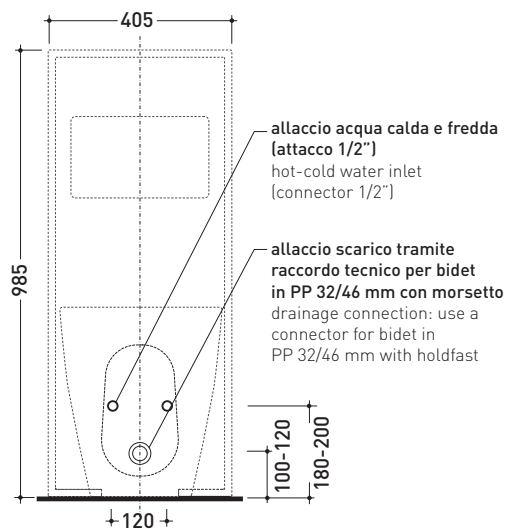

Accessori tecnici: **Sifone ribassato cromo (SIFB/CR)**
Piletta Stop & Go (PLSG)
Piletta Stop & Go in ceramica (PLCE)
Set 2 pezzi rubinetto filtro cromo (RF026)

Dim. Imballo **103 x 17,5 x 44 cm** | Peso **29 kg** | Pz. Pallet n° **12**

CE

vista zenitale / zenital view

sezione longitudinale / section

vista frontale parete / wall frontal view

vista frontale / frontal view

dimensioni in mm

Le misure dimensionali riportate hanno una tolleranza del 2%

Dim. Imballo **103 x 17,5 x 44 cm** | Peso **29 kg** | Pz. Pallet n° **12**

CE

vista zenitale / zenital view

sezione longitudinale / section

vista frontale parete / wall frontal view

vista frontale / frontal view