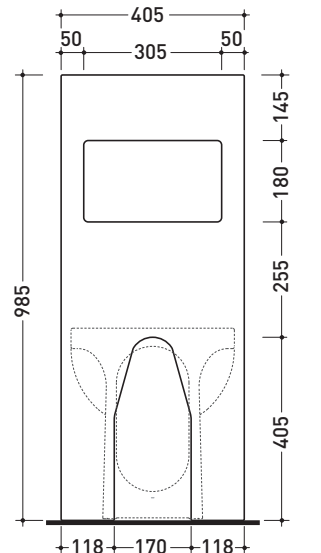

CE

vista zenitale / zenital view

sezione longitudinale / section

vista frontale parete / wall frontal view

vista frontale / frontal view

dimensioni in mm

Le misure dimensionali riportate hanno una tolleranza del 2%

Dim. Imballo **103 x 17,5 x 44 cm** | Peso **29 kg** | Pz. Pallet n° **12**

CE

vista zenitale / zenital view

sezione longitudinale / section

vista frontale parete / wall frontal view

vista frontale / frontal view

dimensioni in mm

Le misure dimensionali riportate hanno una tolleranza del 2%

CERAMICA: finiture lucide

finiture opache

<http://www.ceramicaflaminia.it/products/303-niagara>

©ceramicaflaminiaspa - è vietata la copia, la pubblicazione e la riproduzione anche parziale se non autorizzata