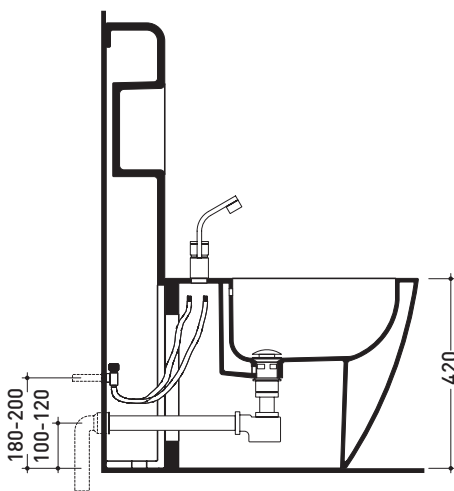

Accessori tecnici: **Sifone ribassato cromo (SIFB/CR)**
Piletta Stop & Go (PLSG)
Piletta Stop & Go in ceramica (PLCE)
Set 2 pezzi rubinetto filtro cromo (RF026)

Dim. Imballo **103 x 17,5 x 44 cm** | Peso **29 kg** | Pz. Pallet n° **12**

CE

vista zenitale / zenital view

sezione longitudinale / section

vista frontale parete / wall frontal view

vista frontale / frontal view

dimensioni in mm

Le misure dimensionali riportate hanno una tolleranza del 2%

Dim. Imballo **103 x 17,5 x 44 cm** | Peso **29 kg** | Pz. Pallet n° **12**

CE

vista zenitale / zenital view

sezione longitudinale / section

vista frontale parete / wall frontal view

vista frontale / frontal view