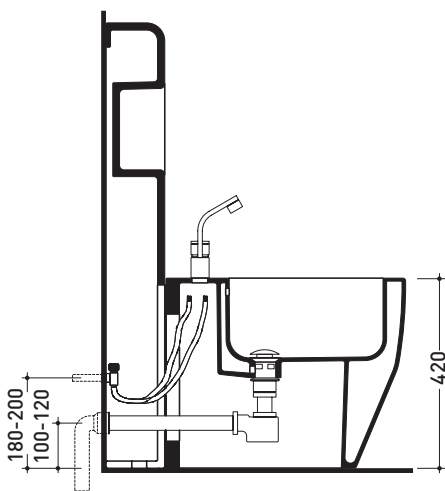

Complementi: **Bidet back to wall Link (LK217)**
Bidet back to wall Terra (TR217)
Bidet back to wall Quick (QK217)

Accessori tecnici: **Sifone ribassato cromo (SIFB/CR)**
Piletta Stop & Go (PLSG)
Piletta Stop & Go in ceramica (PLCE)
Set 2 pezzi rubinetto filtro cromo (RF026)

Dim. Imballo **103 x 17,5 x 44 cm** | Peso **29 kg** | Pz. Pallet n° **12**

CE

vista zenitale / zenital view

sezione longitudinale / section

vista frontale parete / wall frontal view

vista frontale / frontal view

dimensioni in mm

Le misure dimensionali riportate hanno una tolleranza del 2%

CERAMICA: finiture lucide

finiture opache

<http://www.ceramicaflaminia.it/products/303-niagara>

©ceramicaflaminiaspa - è vietata la copia, la pubblicazione e la riproduzione anche parziale se non autorizzata

CE

vista zenitale / zenital view

sezione longitudinale / section

vista frontale parete / wall frontal view

vista frontale / frontal view

dimensioni in mm

Le misure dimensionali riportate hanno una tolleranza del 2%