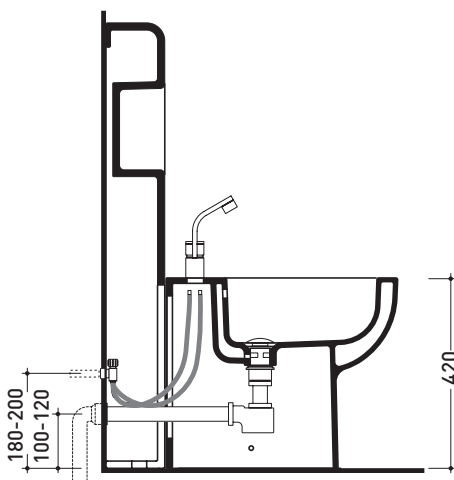

Dim. Imballo **103 x 17,5 x 44 cm** | Peso **29 kg** | Pz. Pallet n° **12**

CE

vista zenitale / zenital view

sezione longitudinale / section

vista frontale parete / wall frontal view

vista frontale / frontal view

dimensioni in mm

Le misure dimensionali riportate hanno una tolleranza del 2%

CERAMICA: finiture lucide

finiture opache

<http://www.ceramicaflaminia.it/products/303-niagara>

©ceramicaflaminiaspa - è vietata la copia, la pubblicazione e la riproduzione anche parziale se non autorizzata

Accessori tecnici: **Sifone ribassato cromo (SIFB/CR)**
Piletta Stop & Go (PLSG)
Piletta Stop & Go in ceramica (PLCE)
Set 2 pezzi rubinetto filtro cromo (RF026)

Dim. Imballo **103 x 17,5 x 44 cm** | Peso **29 kg** | Pz. Pallet n° **12**

CE

vista zenitale / zenital view

sezione longitudinale / section

vista frontale parete / wall frontal view

vista frontale / frontal view

dimensioni in mm

Le misure dimensionali riportate hanno una tolleranza del 2%