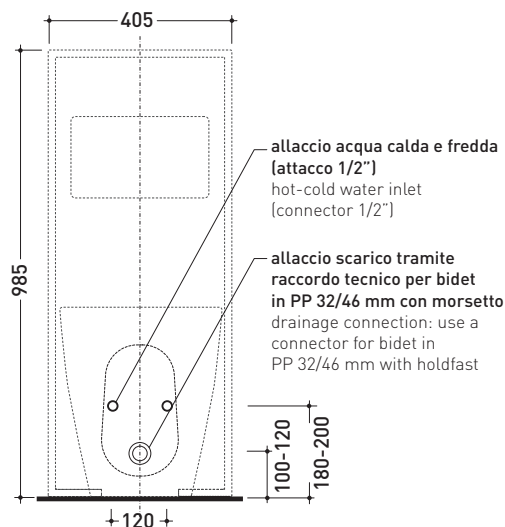

Accessori tecnici: **Sifone ribassato cromo (SIFB/CR)**
Piletta Stop & Go (PLSG)
Piletta Stop & Go in ceramica (PLCE)
Set 2 pezzi rubinetto filtro cromo (RF026)

Dim. Imballo **103 x 17,5 x 44 cm** | Peso **29 kg** | Pz. Pallet n° **12**

Dim. Imballo **103 x 17,5 x 44 cm** | Peso **29 kg** | Pz. Pallet n° **12**

CE

vista zenitale / zenital view

sezione longitudinale / section

vista frontale parete / wall frontal view

vista frontale / frontal view

dimensioni in mm

Le misure dimensionali riportate hanno una tolleranza del 2%

CERAMICA: finiture lucide

finiture opache

<http://www.ceramicaflaminia.it/products/303-niagara>

©ceramicaflaminiaspa - è vietata la copia, la pubblicazione e la riproduzione anche parziale se non autorizzata

CE

vista zenitale / zenital view

sezione longitudinale / section

vista frontale parete / wall frontal view

vista frontale / frontal view

dimensioni in mm

Le misure dimensionali riportate hanno una tolleranza del 2%