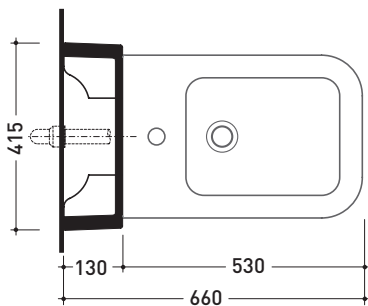

CE

vista zenitale / zenital view

sezione longitudinale / section

vista frontale parete / wall frontal view

vista frontale / frontal view

dimensioni in mm

Le misure dimensionali riportate hanno una tolleranza del 2%

Dim. Imballo **103 x 17,5 x 44 cm** | Peso **29 kg** | Pz. Pallet n° **12**

CE

vista zenitale / zenital view

sezione longitudinale / section

vista frontale parete / wall frontal view

vista frontale / frontal view

dimensioni in mm

Le misure dimensionali riportate hanno una tolleranza del 2%

CERAMICA: finiture lucide

finiture opache

<http://www.ceramicaflaminia.it/products/303-niagara>

©ceramicaflaminiaspa - è vietata la copia, la pubblicazione e la riproduzione anche parziale se non autorizzata