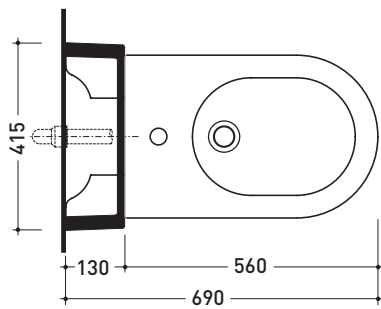

Accessori tecnici: **Sifone ribassato cromo (SIFB/CR)**
Piletta Stop & Go (PLSG)
Piletta Stop & Go in ceramica (PLCE)
Set 2 pezzi rubinetto filtro cromo (RF026)

Dim. Imballo **103 x 17,5 x 44 cm** | Peso **29 kg** | Pz. Pallet n° **12**

CE

vista zenitale / zenital view

sezione longitudinale / section

vista frontale parete / wall frontal view

vista frontale / frontal view

dimensioni in mm

Le misure dimensionali riportate hanno una tolleranza del 2%

Dim. Imballo **103 x 17,5 x 44 cm** | Peso **29 kg** | Pz. Pallet n° **12**

CE

vista zenitale / zenital view

sezione longitudinale / section

vista frontale parete / wall frontal view

vista frontale / frontal view