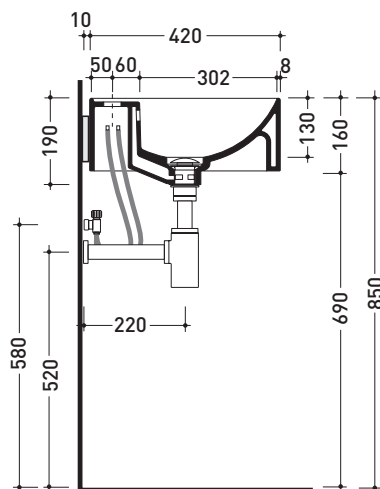

Dim. Imballo lavabo: cm Peso **11,5 kg** Pz. Pallet n° **30**

Dim. Imballo staffa: **37 x 15 x 8 cm** Peso **2,4 kg** Pz. Pallet n° -

CE UNI EN 14688 - CL20 Dop-No14688

vista zenitale / zenital view

vista frontale fissaggio staffa
fixing bracket frontal view

staffa di fissaggio
fixing bracket

vista laterale / lateral view

dimensioni in mm

Le misure dimensionali riportate hanno una tolleranza del 2%

CERAMICA: finiture lucide

bianco

nero

finiture opache

Dim. Imballo staffa: **29 x 29 x 13 cm** Peso **4,4 kg** Pz. Pallet n° -

CE UNI EN 14688 - CL20 Dop-No14688

vista zenitale / zenital view

staffa di fissaggio
fixing bracket

vista frontale fissaggio staffa
fixing bracket frontal view

sezione longitudinale / section

dimensioni in mm

Le misure dimensionali riportate hanno una tolleranza del 2%

CERAMICA: finiture lucide

bianco nero

finiture opache

latte grigio lava argilla nuvola fango rosso rubens petrolio carbone