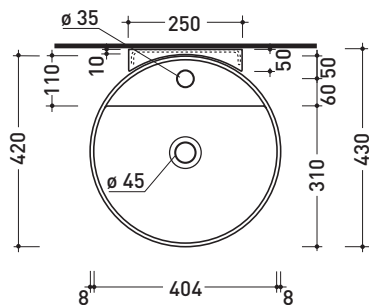

Dim. Imballo lavabo: cm Peso **11,5 kg** Pz. Pallet n° **30**

Dim. Imballo staffa: **37 x 15 x 8 cm** Peso **2,4 kg** Pz. Pallet n° -

CE UNI EN 14688 - CL20 Dop-No14688

vista zenitale / zenital view

vista frontale fissaggio staffa
fixing bracket frontal view

staffa di fissaggio
fixing bracket

vista laterale / lateral view

dimensioni in mm

Le misure dimensionali riportate hanno una tolleranza del 2%

CERAMICA: finiture lucide

bianco

nero

finiture opache

Dim. Imballo staffa: **29 x 29 x 13 cm** Peso **4,4 kg** Pz. Pallet n° -

CE UNI EN 14688 - CL20 Dop-No14688

vista zenitale / zenital view

staffa di fissaggio
fixing bracket

vista frontale fissaggio staffa
fixing bracket frontal view

sezione longitudinale / section

dimensioni in mm

Le misure dimensionali riportate hanno una tolleranza del 2%

CERAMICA: finiture lucide

bianco nero

finiture opache

latte grigio lava argilla nuvola fango rosso rubens petrolio carbone