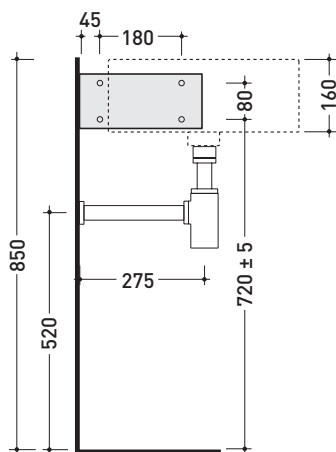

Dim. Imballo lavabo: cm Peso **11,5 kg** Pz. Pallet n° **30**

Dim. Imballo staffa: **37 x 15 x 8 cm** Peso **2,4 kg** Pz. Pallet n° -

CE UNI EN 14688 - CL20 Dop-No14688

vista zenitale / zenital view

vista frontale fissaggio staffa
fixing bracket frontal view

staffa di fissaggio
fixing bracket

vista laterale / lateral view

dimensioni in mm

Le misure dimensionali riportate hanno una tolleranza del 2%

CERAMICA: finiture lucide

bianco

nero

finiture opache

Dim. Imballo staffa: **29 x 29 x 13 cm** Peso **4,4 kg** Pz. Pallet n° -

CE UNI EN 14688 - CL20 Dop-No14688

vista zenitale / zenital view

staffa di fissaggio
fixing bracket

vista frontale fissaggio staffa
fixing bracket frontal view

sezione longitudinale / section

dimensioni in mm

Le misure dimensionali riportate hanno una tolleranza del 2%

CERAMICA: finiture lucide

bianco nero

finiture opache

latte grigio lava argilla nuvola fango rosso rubens petrolio carbone