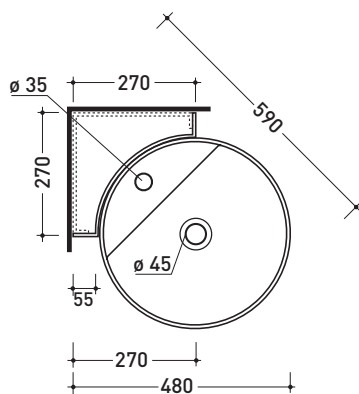

staffa di fissaggio
fixing bracket

vista laterale / lateral view

dimensioni in mm

Le misure dimensionali riportate hanno una tolleranza del 2%

CERAMICA: finiture lucide

bianco

nero

finiture opache

design **LUDOVICA+ROBERTO PALOMBA**

2020

TW42S + TS02/42 Twin Set Slim 42

Lavabo cm 42 sospeso monoforo + staffa di fissaggio ad angolo

• CON TROPPOPIENO • CON PIANO RUBINETTERIA

Complementi: **Rubinetti monoforo lavabo linea ONE - NOKÈ - FOLD - X1**
Accessori linea TWO - HOOP - NOKÈ - FOLD

Dim. Imballo staffa: **29 x 29 x 13 cm** Peso **4,4 kg** Pz. Pallet n° -

CE UNI EN 14688 - CL20 Dop-No14688

vista zenitale / zenital view

staffa di fissaggio
fixing bracket

vista frontale fissaggio staffa
fixing bracket frontal view

sezione longitudinale / section

dimensioni in mm

Le misure dimensionali riportate hanno una tolleranza del 2%

CERAMICA: finiture lucide

bianco nero

finiture opache

latte grigio lava argilla nuvola fango rosso rubens petrolio carbone