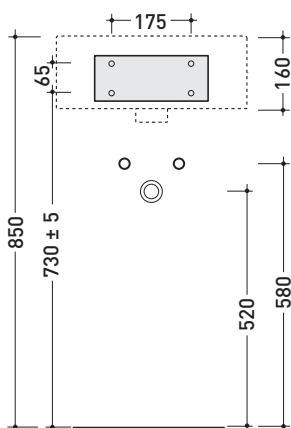

Dim. Imballo lavabo: cm Peso **11,5 kg** Pz. Pallet n° **30**

Dim. Imballo staffa: **37 x 15 x 8 cm** Peso **2,4 kg** Pz. Pallet n° -

CE UNI EN 14688 - CL20 Dop-No14688

vista zenitale / zenital view

vista frontale fissaggio staffa
fixing bracket frontal view

staffa di fissaggio
fixing bracket

vista laterale / lateral view

dimensioni in mm

Le misure dimensionali riportate hanno una tolleranza del 2%

CERAMICA: finiture lucide

bianco

nero

finiture opache

Dim. Imballo staffa: **29 x 29 x 13 cm** Peso **4,4 kg** Pz. Pallet n° -

CE UNI EN 14688 - CL20 Dop-No14688

vista zenitale / zenital view

staffa di fissaggio
fixing bracket

vista frontale fissaggio staffa
fixing bracket frontal view

sezione longitudinale / section

dimensioni in mm

Le misure dimensionali riportate hanno una tolleranza del 2%

CERAMICA: finiture lucide

bianco nero

finiture opache

latte grigio lava argilla nuvola fango rosso rubens petrolio carbone