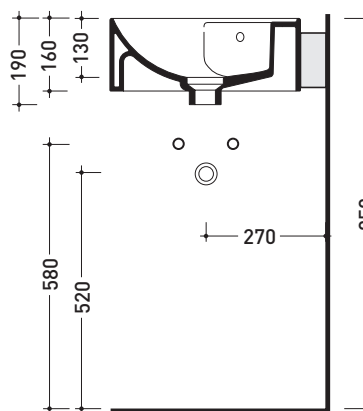

Dim. Imballo lavabo: cm Peso **11,5 kg** Pz. Pallet n° **30**

Dim. Imballo staffa: **37 x 15 x 8 cm** Peso **2,4 kg** Pz. Pallet n° -

CE UNI EN 14688 - CL20 Dop-No14688

vista zenitale / zenital view

vista frontale fissaggio staffa
fixing bracket frontal view

staffa di fissaggio
fixing bracket

vista laterale / lateral view

dimensioni in mm

Le misure dimensionali riportate hanno una tolleranza del 2%

CERAMICA: finiture lucide

bianco

nero

finiture opache

Dim. Imballo staffa: **29 x 29 x 13 cm** Peso **4,4 kg** Pz. Pallet n° -

CE UNI EN 14688 - CL20 Dop-No14688

vista zenitale / zenital view

staffa di fissaggio
fixing bracket

vista frontale fissaggio staffa
fixing bracket frontal view

sezione longitudinale / section

dimensioni in mm

Le misure dimensionali riportate hanno una tolleranza del 2%

CERAMICA: finiture lucide

bianco nero

finiture opache

latte grigio lava argilla nuvola fango rosso rubens petrolio carbone