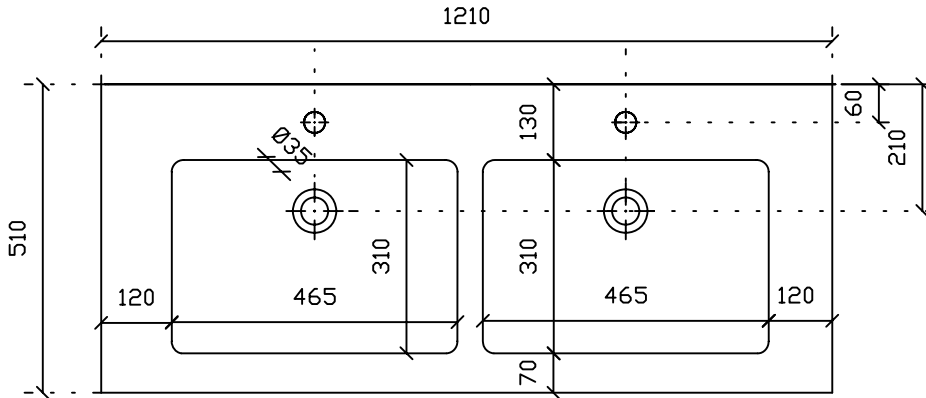

PLUS DESIGN

Art. 2044 Lavabo sospeso/incasso sopra piano cm 121

Peso 35 Kg

Vista dall'alto

Sezione

Vista laterale

Vista posteriore