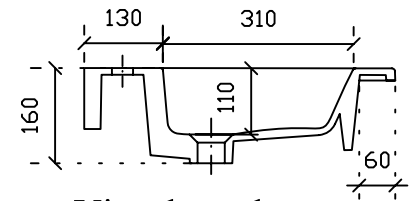

PLUS DESIGN

Art. 2044 Lavabo sospeso/incasso sopra piano cm 121

Peso 35 Kg

Vista dall'alto

Sezione

Vista laterale

Vista posteriore