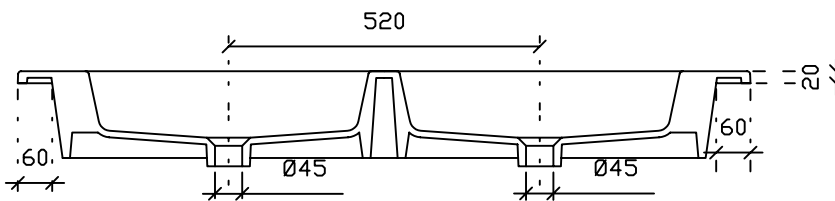

PLUS DESIGN

Art. 2044 Lavabo sospeso/incasso sopra piano cm 121

Peso 35 Kg

Vista dall'alto

Sezione

Vista laterale

Vista posteriore