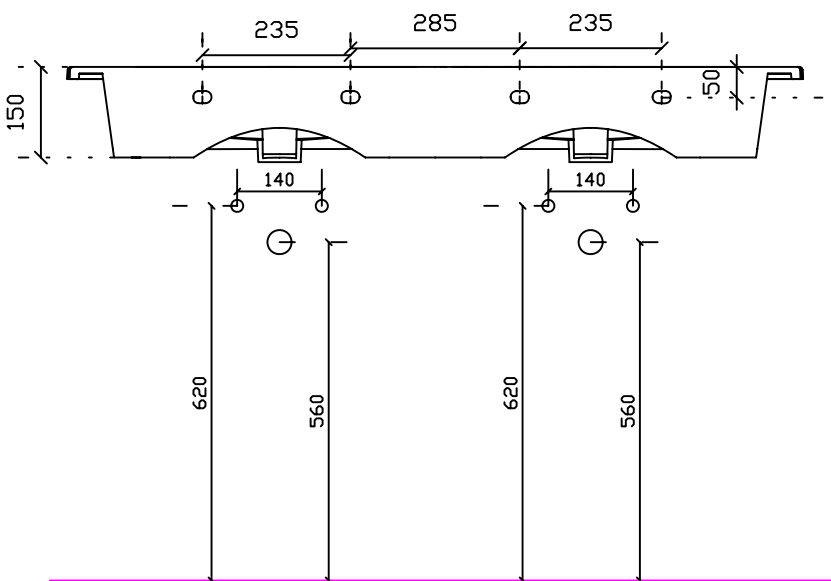

PLUS DESIGN

Art. 2044 Lavabo sospeso/incasso sopra piano cm 121

Peso 35 Kg

Vista dall'alto

Sezione

Vista laterale

Vista posteriore