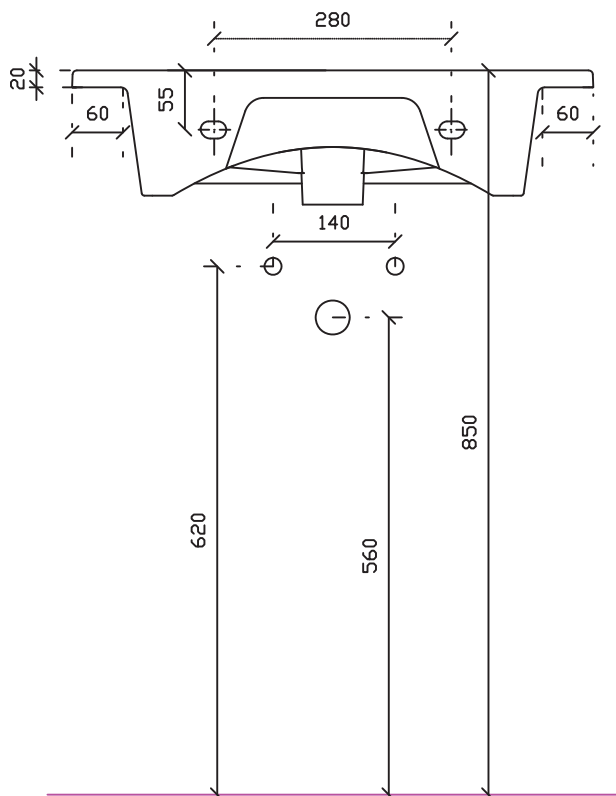

# PLUS DESIGN

Art. 2045

Lavabo sospeso/ incasso sopra piano cm 61

Peso 17 KG

Vista dall'alto

Vista posteriore

Vista laterale