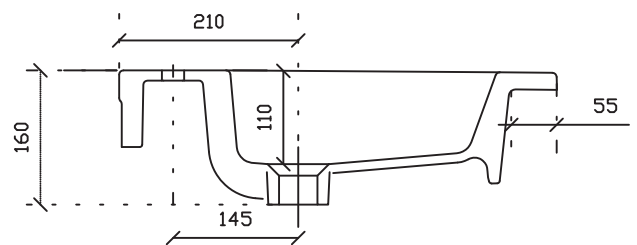

# PLUS DESIGN

Art. 2045

Lavabo sospeso/ incasso sopra piano cm 61

Peso 17 KG

Vista dall'alto

Vista posteriore

Vista laterale