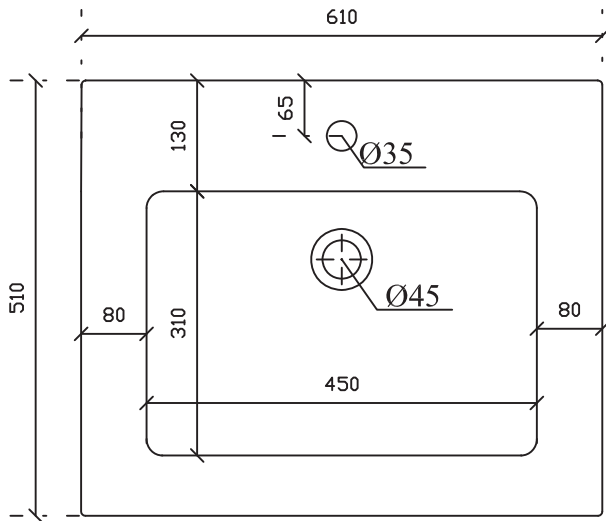

# PLUS DESIGN

Art. 2045

Lavabo sospeso/ incasso sopra piano cm 61

Peso 17 KG

Vista dall'alto

Vista posteriore

Vista laterale