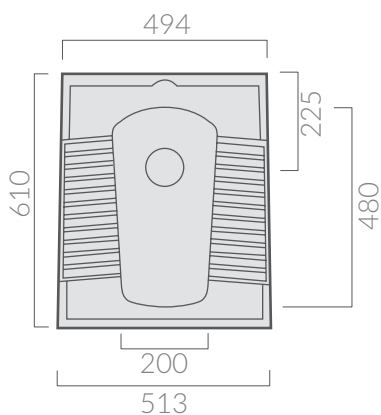

ATTENZIONE/ ATTENTION

Galassia Srl persegue la filosofia di migliorare i prodotti aggiungendo nuovi materiali, innovazioni progettuali e tecnologie produttive. L'azienda si riserva di cambiare

schede tecniche e caratteristiche di funzionamento degli articoli in ogni momento e senza necessità di preavviso. I pesi possono subire variazioni del 20 %

Galassia Srl is constantly improving its products by adding new materials, new projects and modern production technologies. The company reserves the right to change any technical

specifications/dimension and/or operating characteristics of the products at any time and without giving notice. The ceramic items weight may vary up to 20%.