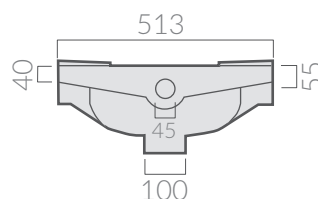

ATTENZIONE/ ATTENTION

Galassia Srl persegue la filosofia di migliorare i prodotti aggiungendo nuovi materiali, innovazioni progettuali e tecnologie produttive. L'azienda si riserva di cambiare

schede tecniche e caratteristiche di funzionamento degli articoli in ogni momento e senza necessità di preavviso. I pesi possono subire variazioni del 20 %

Galassia Srl is constantly improving its products by adding new materials, new projects and modern production technologies. The company reserves the right to change any technical

specifications/dimension and/or operating characteristics of the products at any time and without giving notice. The ceramic items weight may vary up to 20%.