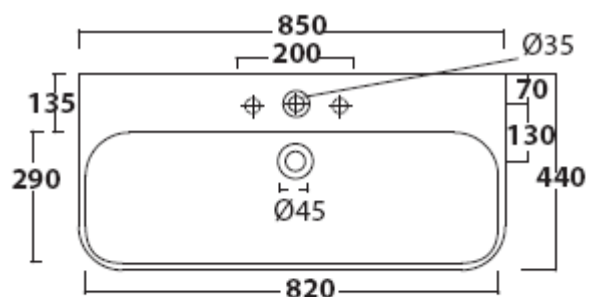

- 5400M Lavabo sospeso cm85x44, monoforo.
 5400 Lavabo sospeso cm85x44, 3 fori.
 5400SF Lavabo sospeso cm85x44, senza foro.

5441 Portasciugamani in ottone cromato cm65.

Galassia S.p.A.

Zona Industriale Loc. Pantalone
 01030 Corchiano (VT) - Italia
www.ceramicagalassia.com