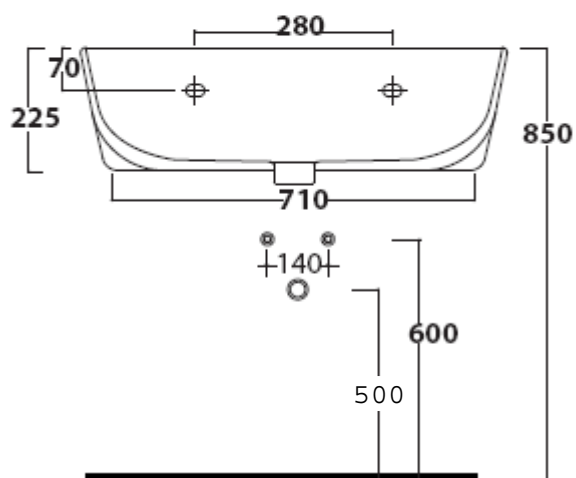

- 5400M Lavabo sospeso cm85x44, monoforo.
 5400 Lavabo sospeso cm85x44, 3 fori.
 5400SF Lavabo sospeso cm85x44, senza foro.

5441 Portasciugamani in ottone cromato cm65.

Galassia S.p.A.

Zona Industriale Loc. Pantalone
 01030 Corchiano (VT) - Italia
www.ceramicagalassia.com