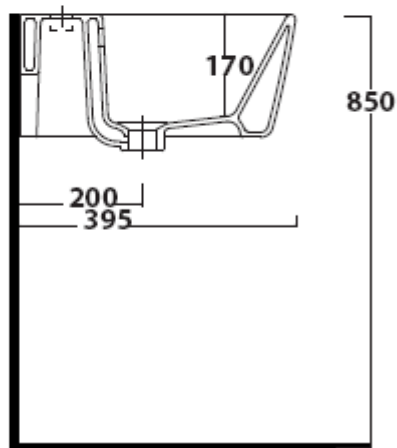

- 5400M Lavabo sospeso cm85x44, monoforo.
 5400 Lavabo sospeso cm85x44, 3 fori.
 5400SF Lavabo sospeso cm85x44, senza foro.

5441 Portasciugamani in ottone cromato cm65.

Galassia S.p.A.

Zona Industriale Loc. Pantalone
 01030 Corchiano (VT) - Italia
www.ceramicagalassia.com