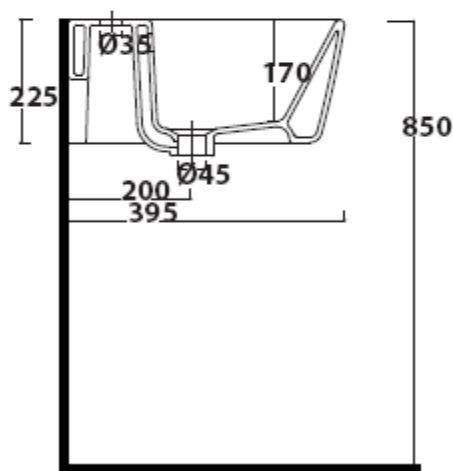

- 5401M** Lavabo sospeso cm75x44, monoforo.
5401 Lavabo sospeso cm75x44, 3 fori.
5401SF Lavabo sospeso cm75x44, senza foro.
5440 Portasciugamani in ottone cromato cm55.

Galassia S.p.A.