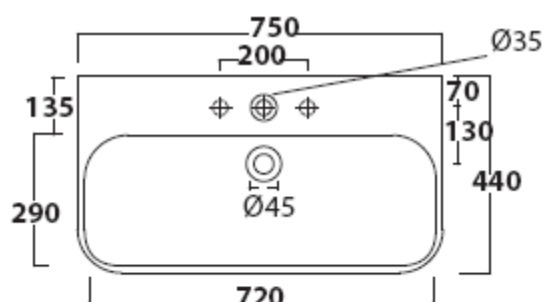

- 5401M** Lavabo sospeso cm75x44, monoforo.
5401 Lavabo sospeso cm75x44, 3 fori.
5401SF Lavabo sospeso cm75x44, senza foro.
5440 Portasciugamani in ottone cromato cm55.

Galassia S.p.A.