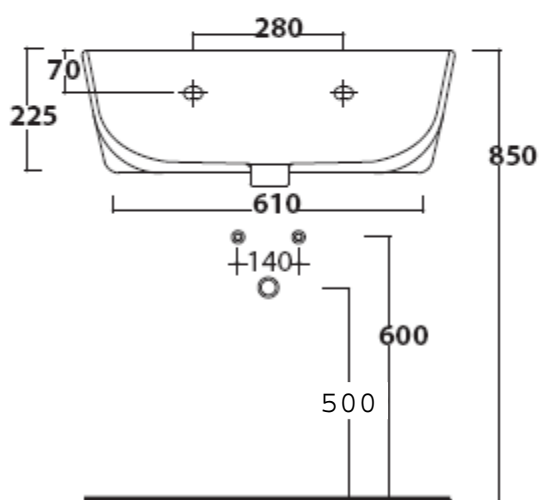

- 5401M** Lavabo sospeso cm75x44, monoforo.
5401 Lavabo sospeso cm75x44, 3 fori.
5401SF Lavabo sospeso cm75x44, senza foro.
5440 Portasciugamani in ottone cromato cm55.

Galassia S.p.A.