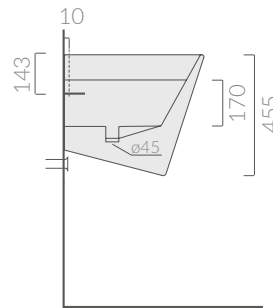

MEG11 PRO

Art. 5403

GALASSIA
Italy

COLORI / COLORS

- 5403 bianco white
- 5403MT bianco matt matt white

Lavabo-lavatoio cm 65x45
per rubinetteria a parete.
Wall-hung washbasin-washtub 65x45 cm,
wall tap.

Kg. 32