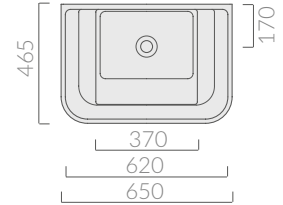

MEG11 PRO

Art. 5403

GALASSIA
Italy

COLORI / COLORS

- 5403 bianco white
- 5403MT bianco matt matt white

Lavabo-lavatoio cm 65x45
per rubinetteria a parete.
Wall-hung washbasin-washtub 65x45 cm,
wall tap.

Kg. 32