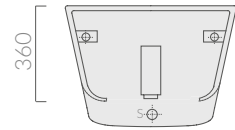

MEG11 PRO

Art. 5403

GALASSIA
Italy

COLORI / COLORS

- 5403 bianco white
- 5403MT bianco matt matt white

Lavabo-lavatoio cm 65x45
per rubinetteria a parete.
Wall-hung washbasin-washtub 65x45 cm,
wall tap.

Kg. 32