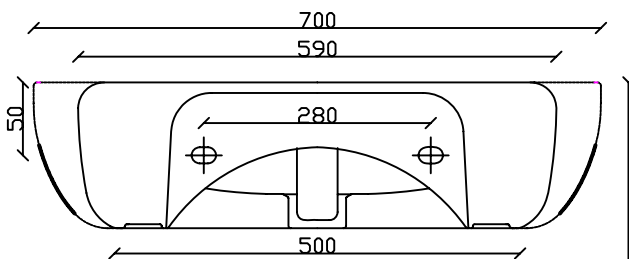

Art. 7120

Lavabo sospeso/ colonna e simicolonna cm 70 rub. monoforo pred. tre fori

Vista dall'alto

Vista frontale

Vista posteriore