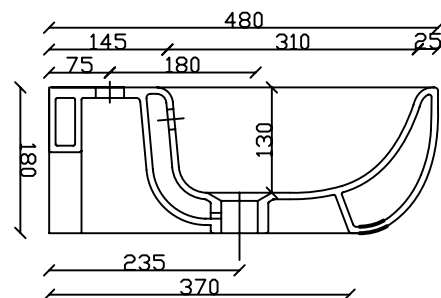

Art. 7120

Lavabo sospeso/ colonna e simicolonna cm 70 rub. monoforo pred. tre fori

Vista dall'alto

Vista frontale

Vista posteriore