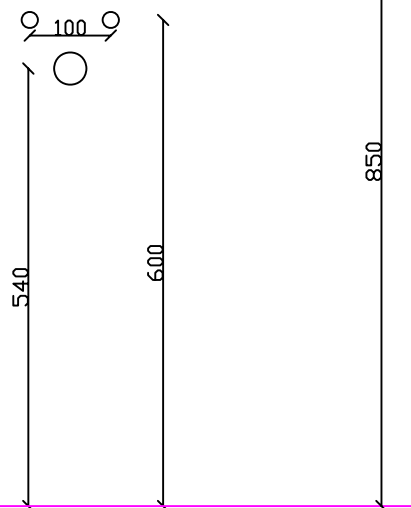

Art. 7120

Lavabo sospeso/ colonna e simicolonna cm 70 rub. monoforo pred. tre fori

Vista dall'alto

Vista frontale

Vista posteriore