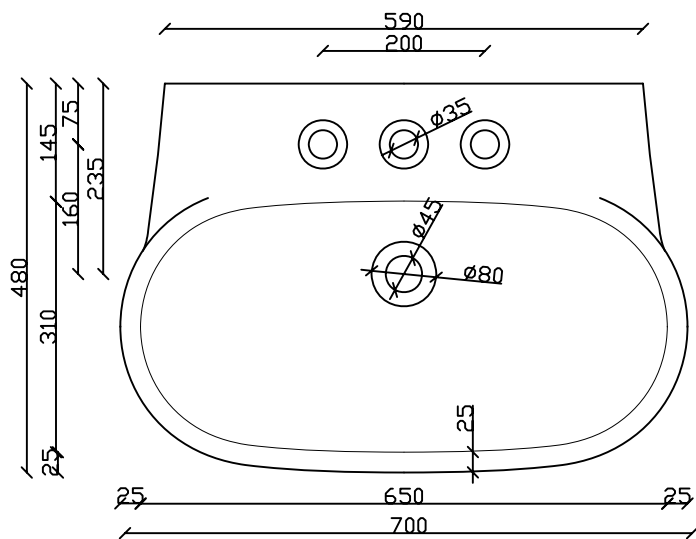

Art. 7120

Lavabo sospeso/ colonna e simicolonna cm 70 rub. monoforo pred. tre fori

Vista dall'alto

Vista frontale

Vista posteriore