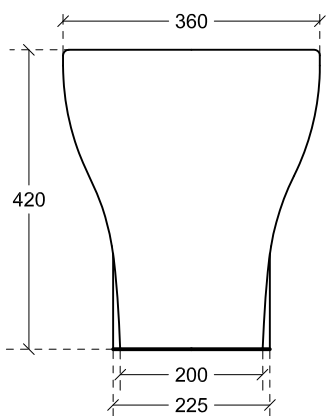

GALASSIA

Italy

EDEN

Art. 7213

Vaso con scarico univale "S/P".

W.c with floor/wall draining.

Inodoro para tanque alto salida horizontal ó vertical

Peso kg 27

Vista dall'alto
Top View
Vista desde arriba
Vue du haut

Vista frontale
Frontal View
Vista frontal
Vue frontale

Vista posteriore
Rear View
Vista Posterior
Vue arrière

Vista laterale
Lateral View
Vista lateral
Vue latérale