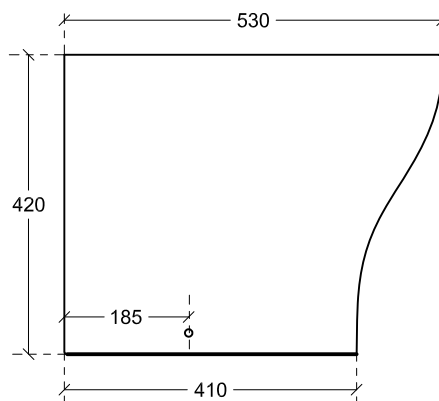

GALASSIA

Italy

EDEN

Art. 7213

Vaso con scarico univale "S/P".

W.c with floor/wall draining.

Inodoro para tanque alto salida horizontal ó vertical

Peso kg 27

Vista dall'alto
Top View
Vista desde arriba
Vue du haut

Vista frontale
Frontal View
Vista frontal
Vue frontale

Vista posteriore
Rear View
Vista Posterior
Vue arrière

Vista laterale
Lateral View
Vista lateral
Vue latérale