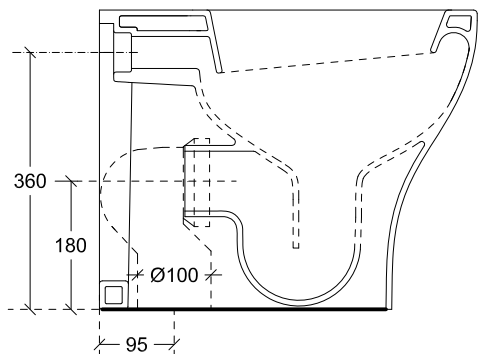

GALASSIA

Italy

EDEN

Art. 7213

Vaso con scarico univale "S/P".

W.c with floor/wall draining.

Inodoro para tanque alto salida horizontal ó vertical

Peso kg 27

Vista dall'alto
Top View
Vista desde arriba
Vue du haut

Vista frontale
Frontal View
Vista frontal
Vue frontale

Vista posteriore
Rear View
Vista Posterior
Vue arrière

Vista laterale
Lateral View
Vista lateral
Vue latérale