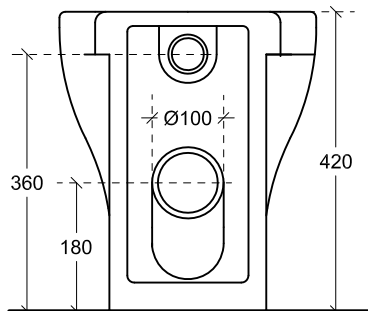

GALASSIA

Italy

EDEN

Art. 7213

Vaso con scarico univale "S/P".

W.c with floor/wall draining.

Inodoro para tanque alto salida horizontal ó vertical

Peso kg 27

Vista dall'alto
Top View
Vista desde arriba
Vue du haut

Vista frontale
Frontal View
Vista frontal
Vue frontale

Vista posteriore
Rear View
Vista Posterior
Vue arrière

Vista laterale
Lateral View
Vista lateral
Vue latérale