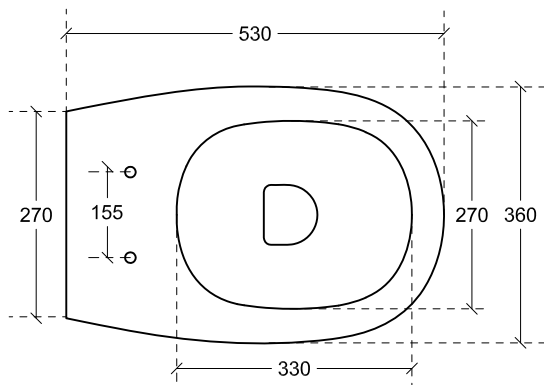

GALASSIA

Italy

EDEN

Art. 7213

Vaso con scarico univale "S/P".

W.c with floor/wall draining.

Inodoro para tanque alto salida horizontal ó vertical

Peso kg 27

Vista dall'alto
Top View
Vista desde arriba
Vue du haut

Vista frontale
Frontal View
Vista frontal
Vue frontale

Vista posteriore
Rear View
Vista Posterior
Vue arrière

Vista laterale
Lateral View
Vista lateral
Vue latérale