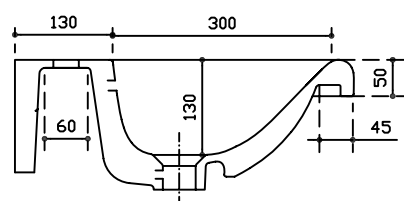

GALASSIA
Italy

Art. 7303

Lavabo cm 71x46cm, monoforo

Installazione sospesa o incasso sopra piano

Washbasin cm 71x46, 1 hole

Wall-hung or recessed countertop installation

Lavabo 71x46 cm, 1 orificio

Instalacion suspendida o de encastrar.

Peso Kg 18.5

30/06/2015

Vista dall'alto

Sezione

Sezione

Vista posteriore

Galassia S.p.a.

Zona Industriale Loc. Pantalone
01030 Corchiano (VT) - Italia
ww.ceramicagalassia.com