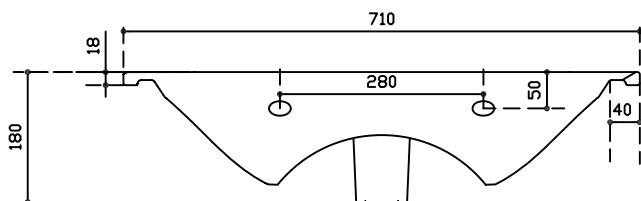

GALASSIA
Italy

Art. 7303

Lavabo cm 71x46cm, monoforo

Installazione sospesa o incasso sopra piano

Washbasin cm 71x46, 1 hole

Wall-hung or recessed countertop installation

Lavabo 71x46 cm, 1 orificio

Instalacion suspendida o de encastrar.

Peso Kg 18.5

30/06/2015

Vista dall'alto

Sezione

Sezione

Vista posteriore

Galassia S.p.a.

Zona Industriale Loc. Pantalone
01030 Corchiano (VT) - Italia
ww.ceramicagalassia.com