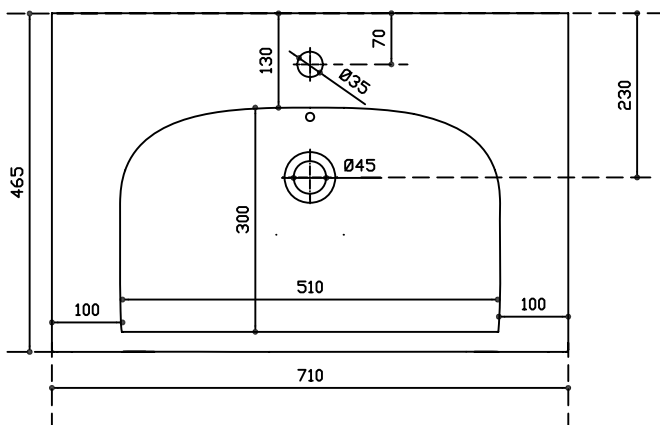

GALASSIA
Italy

Art. 7303

Lavabo cm 71x46cm, monoforo

Installazione sospesa o incasso sopra piano

Washbasin cm 71x46, 1 hole

Wall-hung or recessed countertop installation

Lavabo 71x46 cm, 1 orificio

Instalacion suspendida o de encastrar.

Peso Kg 18.5

30/06/2015

Vista dall'alto

Sezione

Sezione

Vista posteriore

Galassia S.p.a.

Zona Industriale Loc. Pantalone
01030 Corchiano (VT) - Italia
ww.ceramicagalassia.com