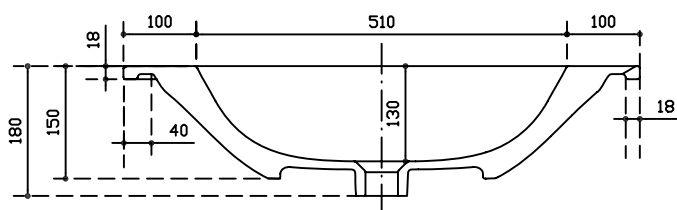

GALASSIA
Italy

Art. 7303

Lavabo cm 71x46cm, monoforo

Installazione sospesa o incasso sopra piano

Washbasin cm 71x46, 1 hole

Wall-hung or recessed countertop installation

Lavabo 71x46 cm, 1 orificio

Instalacion suspendida o de encastrar.

Peso Kg 18.5

30/06/2015

Vista dall'alto

Sezione

Sezione

Vista posteriore

Galassia S.p.a.

Zona Industriale Loc. Pantalone
01030 Corchiano (VT) - Italia
ww.ceramicagalassia.com