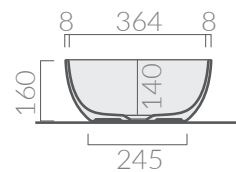

ACCESSORI NON INCLUSI / ACCESSORIES NOT INCLUDED

Piletta click-clack o trasformabile sempre
aperta con cover in ceramica.
Click-clack or open drain with ceramic cover.

 9916 cromo chrome	 9916BI bianco white	 9916BIMT bianco matt matt white
 9916NEMT nero matt matt black	 9916NE nero lucido glossy black	 9916GM grigio matt matt grey
 9916ON ottanio petrol blue	 9916SA sabbia sand	 9916OC ocra ocher
 9916SV salvia sage	 9916VI viola violet