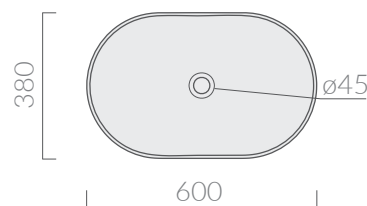

ACCESSORI NON INCLUSI / ACCESSORIES NOT INCLUDED

Piletta click-clack o trasformabile sempre
aperta con cover in ceramica.
Click-clack or open drain with ceramic cover.

 9916 cromo chrome	 9916BI bianco white	 9916BIMT bianco matt matt white
 9916NEMT nero matt matt black	 9916NE nero lucido glossy black	 9916GM grigio matt matt grey
 9916ON ottanio petrol blue	 9916SA sabbia sand	 9916OC ocra ocher
 9916SV salvia sage	 9916VI viola violet