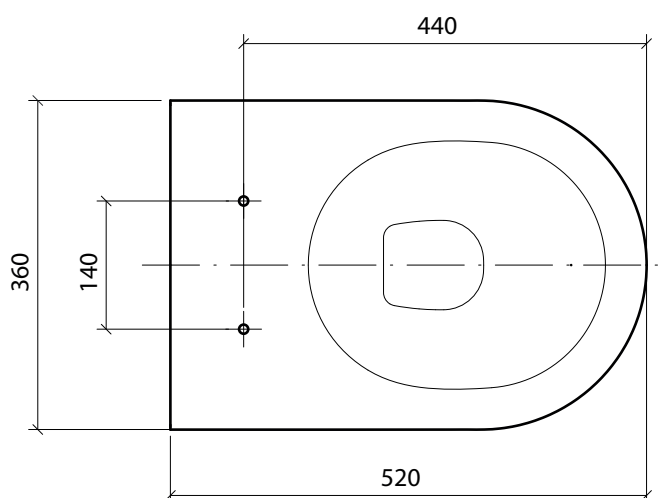

● **GRIGIO MATT** cod. **7330GM**
Matt Grey

VISTA LATERALE

VISTA POSTERIORE

VISTA DALL'ALTO

SEZIONE A-A'

ATTENZIONE:

Galassia Spa persegue la filosofia di migliorare i prodotti aggiungendo nuovi materiali, innovazioni progettuali e tecnologie produttive. L'azienda si riserva di cambiare schede tecniche e caratteristiche di funzionamento degli articoli in ogni momento e senza necessità di preavviso. I pesi possono subire variazioni del 20%.