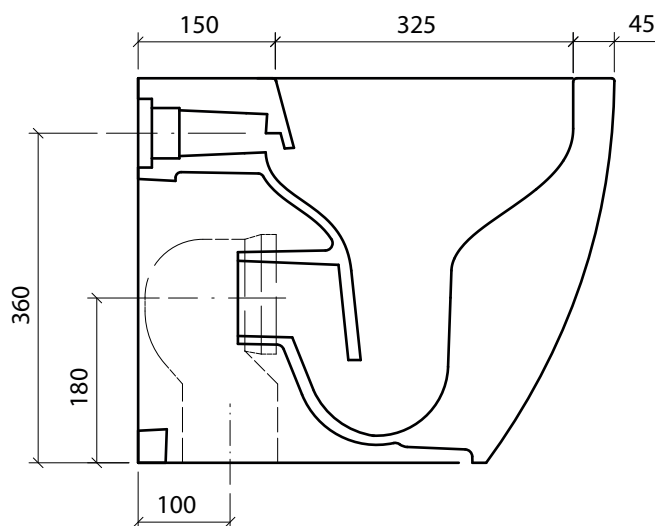

● **GRIGIO MATT** cod. **7330GM**
Matt Grey

VISTA LATERALE

VISTA POSTERIORE

VISTA DALL'ALTO

SEZIONE A-A'

ATTENZIONE:

Galassia Spa persegue la filosofia di migliorare i prodotti aggiungendo nuovi materiali, innovazioni progettuali e tecnologie produttive. L'azienda si riserva di cambiare schede tecniche e caratteristiche di funzionamento degli articoli in ogni momento e senza necessità di preavviso. I pesi possono subire variazioni del 20%.