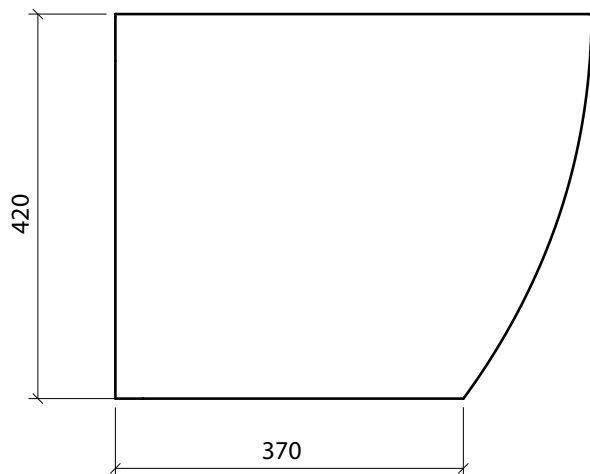

Art. **7327**

INFO

WC A PAVIMENTO SENZA BRIDA
Back to wall WC without RIM

PESO Kg 26,5
Weight

REVISIONE 1.0
Silvano Mariano

DATA
10/04/2019

CE EN 997

COLORI

● **BIANCO LUCIDO** cod. **7327**
Glossy White

● **BIANCO MATT** cod. **7327MT**
Matt White

● **NERO MATT** cod. **7327NEMT**
Matt Black

● **GRIGIO MATT** cod. **7327GM**
Matt Grey

ACCESSORI

COPRIVASO EXTRASLIM
Extra slim seat-cover

cod. **7329**

COPRIVASO SOFT-CLOSE EXTRA SLIM
Soft-close extra slim seat-cover

● **BIANCO LUCIDO** cod. **7330**
Glossy White

● **BIANCO MATT** cod. **7330MT**
Matt White

● **NERO MATT** cod. **7330NEMT**
Matt Black

● **GRIGIO MATT** cod. **7330GM**
Matt Grey

VISTA LATERALE