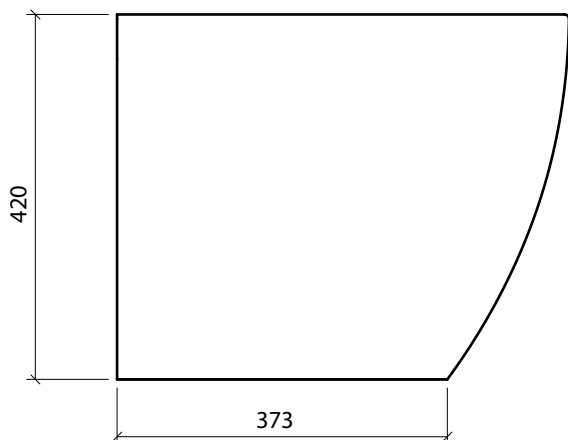

Art. **7328**

INFO

BIDET A PAVIMENTO MONOFORO, FISSAGGIO INCLUSO
Back to wall Bidet, One hole, fixing kit included

PESO Kg 24,5
Weight

REVISIONE 1.0
Silvano Mariano

DATA
10/04/2019

CE EN 997

COLORI

● **BIANCO LUCIDO** cod. **7328**
Glossy White

● **BIANCO MATT** cod. **7328MT**
Matt White

● **NERO MATT** cod. **7328NEMT**
Matt Black

● **GRIGIO MATT** cod. **7328GM**
Matt Grey

ACCESSORI

VISTA LATERALE

VISTA POSTERIORE

VISTA DALL'ALTO

SEZIONE A-A'

ATTENZIONE:

Galassia Spa persegue la filosofia di migliorare i prodotti aggiungendo nuovi materiali, innovazioni progettuali e tecnologie produttive. L'azienda si riserva di cambiare schede tecniche e caratteristiche di funzionamento degli articoli in ogni momento e senza necessità di preavviso. I pesi possono subire variazioni del 20%.

ATTENTION:

Galassia Spa is constantly improving its products by adding new materials, new projects and modern production technologies. The company reserves the right to change any technical specifications/ dimension and/or operating characteristics of the products at any time and without giving notice. the ceramic items weight may vary up to 20%