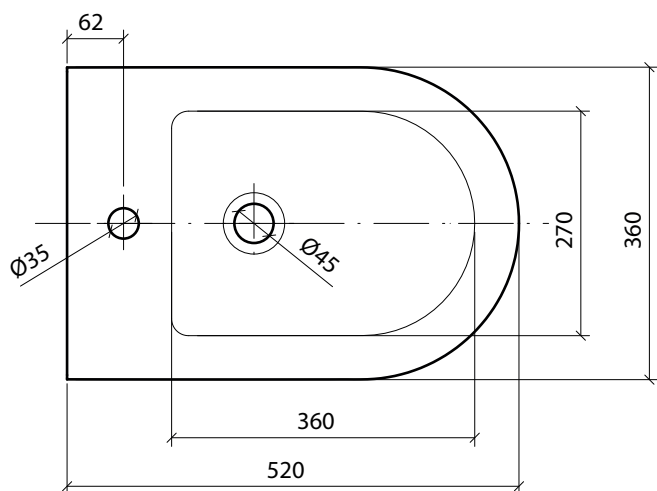

VISTA DALL'ALTO