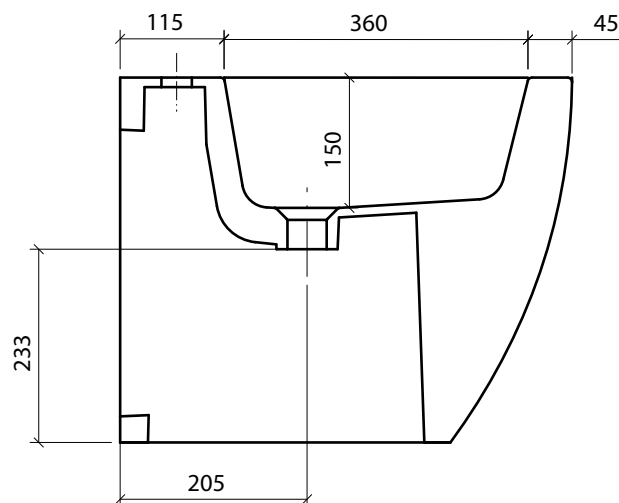

SEZIONE A-A'

ATTENZIONE:

Galassia Spa persegue la filosofia di migliorare i prodotti aggiungendo nuovi materiali, innovazioni progettuali e tecnologie produttive. L'azienda si riserva di cambiare schede tecniche e caratteristiche di funzionamento degli articoli in ogni momento e senza necessità di preavviso. I pesi possono subire variazioni del 20%.

ATTENTION:

Galassia Spa is constantly improving its products by adding new materials, new projects and modern production technologies. The company reserves the right to change any technical specifications/ dimension and/or operating characteristics of the products at any time and without giving notice. the ceramic items weight may vary up to 20%