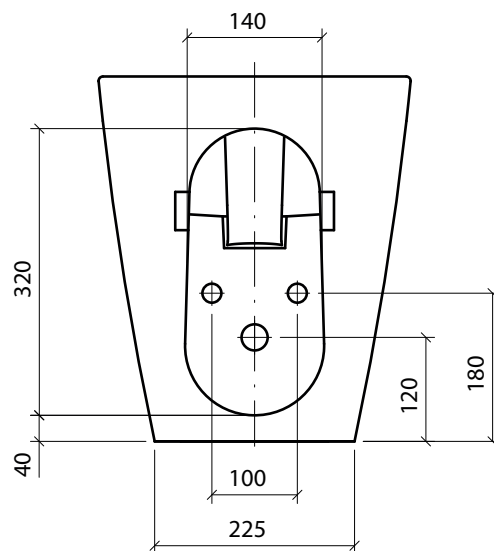

VISTA POSTERIORE