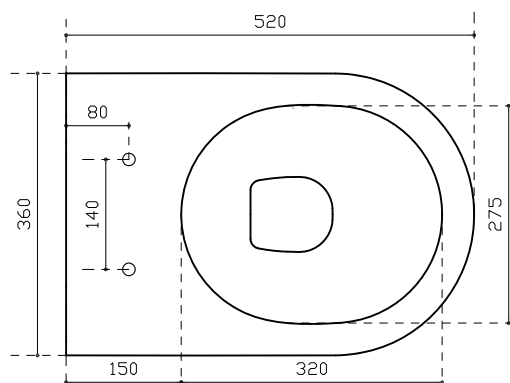

Art. 7334

INFO

Vaso sospeso senza brida cm 52
Without RIM wall-hung wc cm 52cm

PESO Kg 20.8
Weight

Revisione 1.0
Silvano Mariano

DATA
07/07/2020

COLOR

BIANCO LUCIDO art. 7334
Glossy White

BIANCO Mat art. 7334MT
Matt White

NERO Mat art. 7334NEMT
Matt Black

Grigio mat art. 7334GR
Mat Grey

Vista dall'alto
Top View