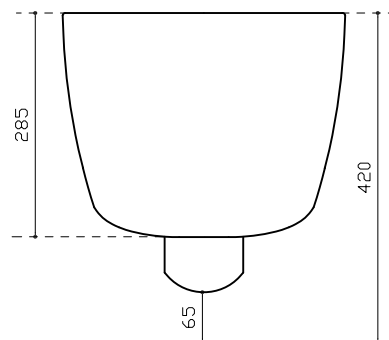

Vista frontale
Front View