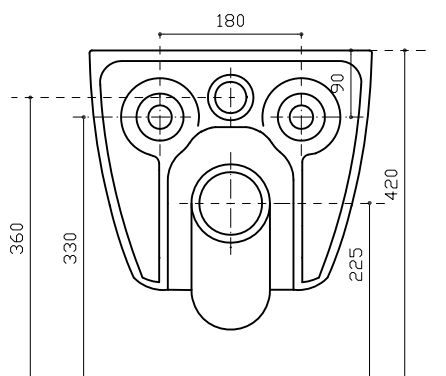

## INFO

**Vaso sospeso senza brida cm 52**  
Without RIM wall-hung wc cm 52cm

**PESO Kg 20.8**  
Weight

**Revisione 1.0**  
Silvano Mariano

**DATA**  
07/07/2020

Vista laterale  
Lateral View

Vista posteriore