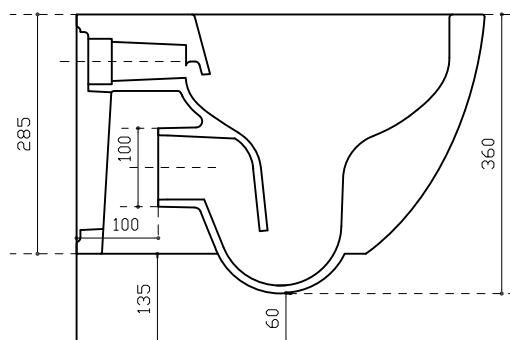

## INFO

**Vaso sospeso senza brida cm 52**  
Without RIM wall-hung wc cm 52cm

**PESO Kg 20.8**  
Weight

**Revisione 1.0**  
Silvano Mariano

**DATA**  
07/07/2020

Vista laterale  
Lateral View

Vista posteriore