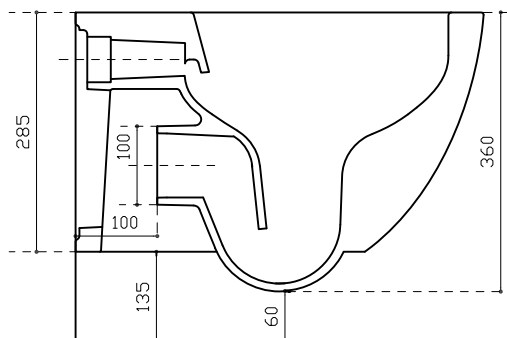

Vista laterale
Lateral View