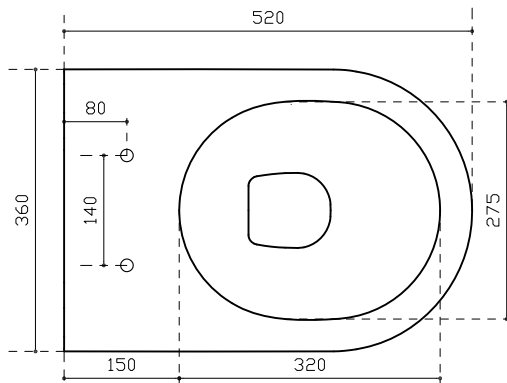

Art. 7334

INFO

Vaso sospeso senza brida cm 52
Without RIM wall-hung wc cm 52cm

PESO Kg 20.8
Weight

Revisione 1.0
Silvano Mariano

DATA
07/07/2020

COLOR

BIANCO LUCIDO art. 7334
Glossy White

BIANCO Mat art. 7334MT
Matt White

NERO Mat art. 7334NEMT
Matt Black

Grigio mat art. 7334GR
Mat Grey

Vista dall'alto
Top View