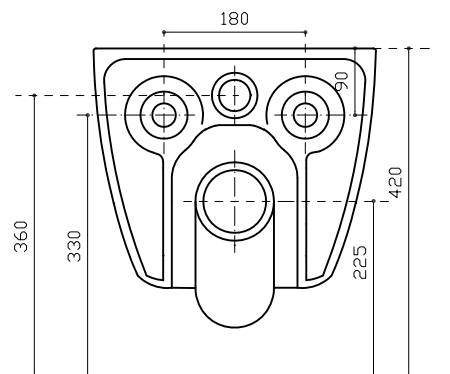

Art. 7334

INFO

Vaso sospeso senza brida cm 52
Without RIM wall-hung wc cm 52cm

PESO Kg 20.8
Weight

Revisione 1.0
Silvano Mariano

DATA
07/07/2020

COLOR

 **BIANCO LUCIDO** art. 7334
Glossy White

 **BIANCO Mat** art. 7334MT
Matt White

 **NERO Mat** art. 7334NEMT
Matt Black

 **Grigio mat** art. 7334GR
Mat Grey

Vista dall'alto
Top View

Vista frontale
Front View

Vista laterale
Lateral View

Vista posteriore