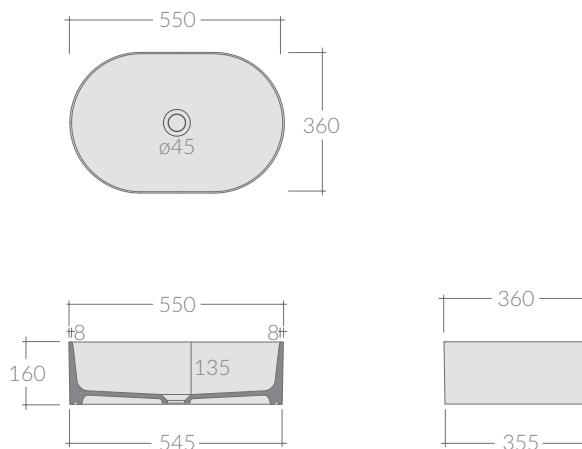

COLORI / COLORS

	7336	bianco white
	7336MT	bianco matt matt white
	7336NEMT	nero matt matt black
	7336GM	grigio matt matt grey
	7336PE	petrolio petrol
	7336SA	sabbia sand
	7336OC	ocra ocher
	7336SV	salvia sage
	7336VI	viola violet

Lavabo da appoggio cm 55x36xh16.
Senza foro troppo pieno.
Piletta in ceramica e sifone non inclusi.
Countertop washbasin 55x36xh16cm.
Without overflow. Click clack drain and
siphon not included.

Kg. 11

ACCESSORI NON INCLUSI / ACCESSORIES NOT INCLUDED

	9916	cromo chrome		9916BI	bianco white		9916BIMT	bianco matt matt white
	9916NEMT	nero matt matt black		9916NE	nero lucido glossy black		9916GM	grigio matt matt grey
	9916PE	petrolio petrol		9916SA	sabbia sand		9916OC	ocra ocher
	9916SV	salvia sage		9916VI	viola violet			

Piletta click-clack o trasformabile sempre
aperta con cover in ceramica.
Click-clack or open drain with ceramic cover.

ATTENZIONE/ ATTENTION

Galassia Srl persegue la filosofia di migliorare i prodotti aggiungendo nuovi materiali, innovazioni progettuali e tecnologie produttive. L'azienda si riserva di cambiare

schede tecniche e caratteristiche di funzionamento degli articoli in ogni momento e senza necessità di preavviso. I pesi possono subire variazioni del 20 %

Galassia Srl is constantly improving its products by adding new materials, new projects and modern production technologies. The company reserves the right to change any technical

specifications/dimension and/or operating characteristics of the products at any time and without giving notice. The ceramic items weight may vary up to 20%.