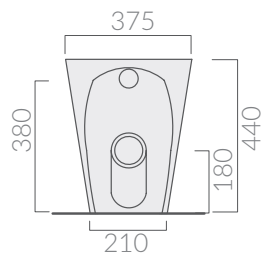

ATTENZIONE/ ATTENTION

Galassia Srl persegue la filosofia di migliorare i prodotti aggiungendo nuovi materiali, innovazioni progettuali e tecnologie produttive. L'azienda si riserva di cambiare

schede tecniche e caratteristiche di funzionamento degli articoli in ogni momento e senza necessità di preavviso. I pesi possono subire variazioni del 20 %

Galassia Srl is constantly improving its products by adding new materials, new projects and modern production technologies. The company reserves the right to change any technical

specifications/dimension and/or operating characteristics of the products at any time and without giving notice. The ceramic items weight may vary up to 20%.