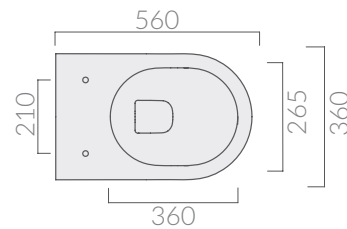

ATTENZIONE/ ATTENTION

Galassia Srl persegue la filosofia di migliorare i prodotti aggiungendo nuovi materiali, innovazioni progettuali e tecnologie produttive. L'azienda si riserva di cambiare

schede tecniche e caratteristiche di funzionamento degli articoli in ogni momento e senza necessità di preavviso. I pesi possono subire variazioni del 20 %

Galassia Srl is constantly improving its products by adding new materials, new projects and modern production technologies. The company reserves the right to change any technical

specifications/dimension and/or operating characteristics of the products at any time and without giving notice. The ceramic items weight may vary up to 20%.