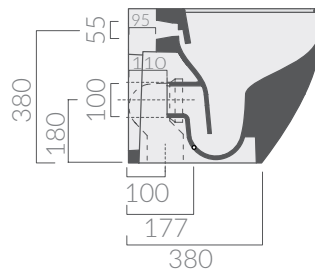

ATTENZIONE/ ATTENTION

Galassia Srl persegue la filosofia di migliorare i prodotti aggiungendo nuovi materiali, innovazioni progettuali e tecnologie produttive. L'azienda si riserva di cambiare

schede tecniche e caratteristiche di funzionamento degli articoli in ogni momento e senza necessità di preavviso. I pesi possono subire variazioni del 20 %

Galassia Srl is constantly improving its products by adding new materials, new projects and modern production technologies. The company reserves the right to change any technical

specifications/dimension and/or operating characteristics of the products at any time and without giving notice. The ceramic items weight may vary up to 20%.