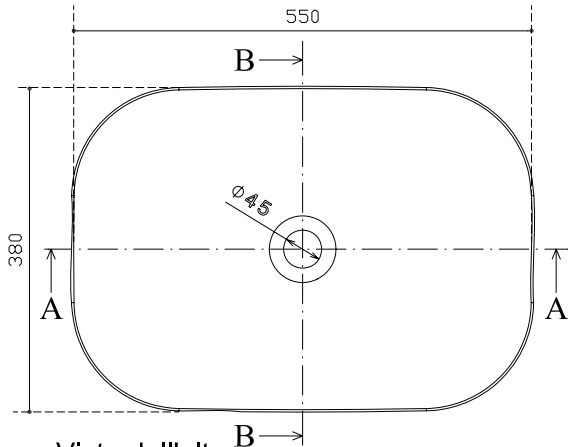

GALASSIA Italy

Art. 7402

Lavabo d'appoggio cm 55x38

Counter top washbasin cm 55x38

Lavabo de apoyo cm 55x38

Lavabo à poser cm 55x38

28/10/15

Vista dall'alto
View from above
Vista desde arriba
Vue de dessus

Vista isometrica
Isometric view
Vista isométrica
Vue isométrique

Vista frontale
Front view
Vista frontal
Vue avant

Sezione B-B
Section B-B
Sección B-B
Section B-B

Sezione A-A
Section A-A
Sección A-A
Section A-A