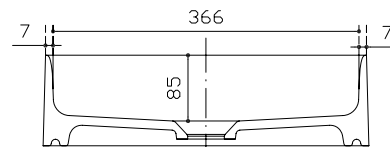

GALASSIA Italy

Art. 7402

Lavabo d'appoggio cm 55x38

Counter top washbasin cm 55x38

Lavabo de apoyo cm 55x38

Lavabo à poser cm 55x38

28/10/15

Vista dall'alto
View from above
Vista desde arriba
Vue de dessus

Vista isometrica
Isometric view
Vista isométrica
Vue isométrique

Vista frontale
Front view
Vista frontal
Vue avant

Sezione B-B
Section B-B
Sección B-B
Section B-B

Sezione A-A
Section A-A
Sección A-A
Section A-A