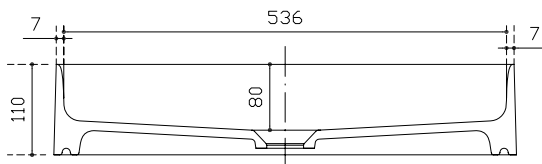

GALASSIA Italy

Art. 7402

Lavabo d'appoggio cm 55x38

Counter top washbasin cm 55x38

Lavabo de apoyo cm 55x38

Lavabo à poser cm 55x38

28/10/15

Vista dall'alto
View from above
Vista desde arriba
Vue de dessus

Vista isometrica
Isometric view
Vista isométrica
Vue isométrique

Vista frontale
Front view
Vista frontal
Vue avant

Sezione B-B
Section B-B
Sección B-B
Section B-B

Sezione A-A
Section A-A
Sección A-A
Section A-A