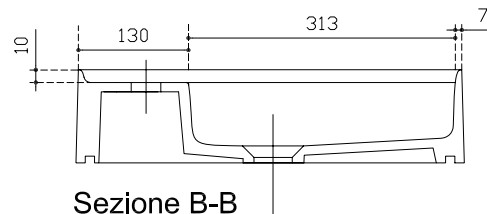

# GALASSIA Italy

Art. 7403

Lavabo d'appoggio cm 45x45

Counter top washbasin cm 45x45

Lavabo de apoyo cm 45x45

Lavabo à poser cm 45x45

28/10/15

Vista dall'alto  
View from above  
Vista desde arriba  
Vue de dessus

Vista isometrica  
Isometric view  
Vista isométrica  
Vue isométrique

Vista frontale  
Frontal view  
Vista frontal  
Vue avant

Sezione B-B  
Section B-B  
Sección B-B  
Section B-B

Sezione A-A  
Section A-A  
Sección A-A  
Section A-A