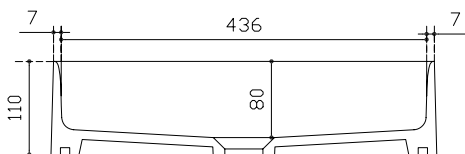

# GALASSIA Italy

Art. 7403

Lavabo d'appoggio cm 45x45

Counter top washbasin cm 45x45

Lavabo de apoyo cm 45x45

Lavabo à poser cm 45x45

28/10/15

Vista dall'alto  
View from above  
Vista desde arriba  
Vue de dessus

Vista isometrica  
Isometric view  
Vista isométrica  
Vue isométrique

Vista frontale  
Frontal view  
Vista frontal  
Vue avant

Sezione B-B  
Section B-B  
Sección B-B  
Section B-B

Sezione A-A  
Section A-A  
Sección A-A  
Section A-A