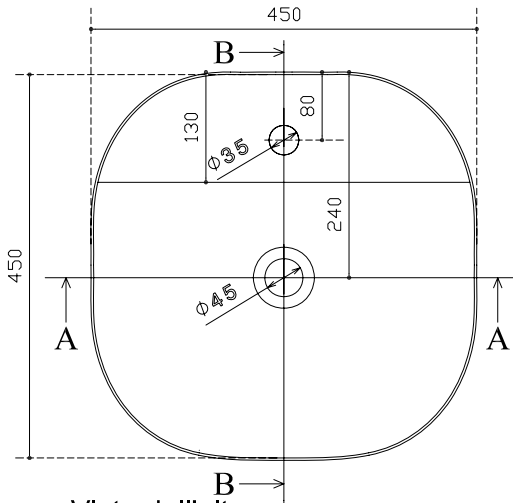

# GALASSIA Italy

Art. 7403

Lavabo d'appoggio cm 45x45

Counter top washbasin cm 45x45

Lavabo de apoyo cm 45x45

Lavabo à poser cm 45x45

28/10/15

Vista dall'alto  
View from above  
Vista desde arriba  
Vue de dessus

Vista isometrica  
Isometric view  
Vista isométrica  
Vue isométrique

Vista frontale  
Frontal view  
Vista frontal  
Vue avant

Sezione B-B  
Section B-B  
Sección B-B  
Section B-B

Sezione A-A  
Section A-A  
Sección A-A  
Section A-A