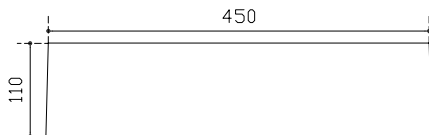

# GALASSIA Italy

Art. 7403

Lavabo d'appoggio cm 45x45

Counter top washbasin cm 45x45

Lavabo de apoyo cm 45x45

Lavabo à poser cm 45x45

28/10/15

Vista dall'alto  
View from above  
Vista desde arriba  
Vue de dessus

Vista isometrica  
Isometric view  
Vista isométrica  
Vue isométrique

Vista frontale  
Frontal view  
Vista frontal  
Vue avant

Sezione B-B  
Section B-B  
Sección B-B  
Section B-B

Sezione A-A  
Section A-A  
Sección A-A  
Section A-A