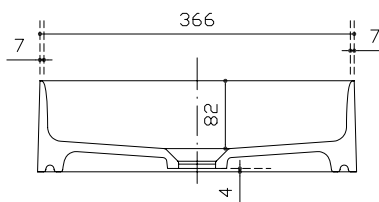

GALASSIA Italy

Art. 7405

Lavabo d'appoggio cm 38

Counter top washbasin cm 38

Lavabo de apoyo cm 38

Lavabo à poser cm 38

28/10/15

Vista dall'alto
View from above
Vista desde arriba
Vue de dessus

Vista isometrica
Isometric view
Vista isométrica
Vue isométrique

Vista frontale
Frontal view
Vista frontal
Vue avant

Sezione
Section
Sección
Section

Galassia S.p.a.

Zona Industriale Loc. Pantalone
01030 Corchiano (VT) - Italia
www.ceramicagalassia.com