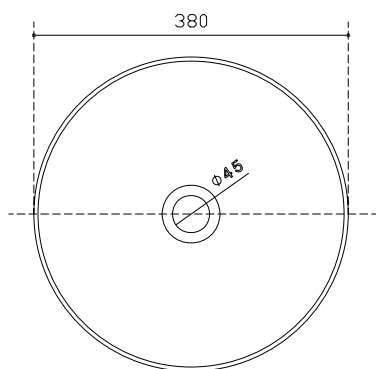

GALASSIA Italy

Art. 7405

Lavabo d'appoggio cm 38

Counter top washbasin cm 38

Lavabo de apoyo cm 38

Lavabo à poser cm 38

28/10/15

Vista dall'alto
View from above
Vista desde arriba
Vue de dessus

Vista isometrica
Isometric view
Vista isométrica
Vue isométrique

Vista frontale
Frontal view
Vista frontal
Vue avant

Sezione
Section
Sección
Section

Galassia S.p.a.

Zona Industriale Loc. Pantalone
01030 Corchiano (VT) - Italia
www.ceramicagalassia.com