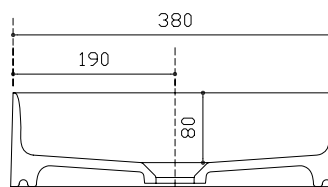

# GALASSIA Italy

Art. 7406

Lavabo d'appoggio cm 45x38

Counter top washbasin cm 45x38

Lavabo de apoyo cm 45x38

Lavabo à poser cm 45x38

28/10/15

Vista dall'alto  
View from above  
Vista desde arriba  
Vue de dessus

Vista isometrica  
Isometric view  
Vista isométrica  
Vue isométrique

Vista frontale  
Frontal view  
Vista frontal  
Vue avant

Sezione B-B  
Section B-B  
Sección B-B  
Section B-B