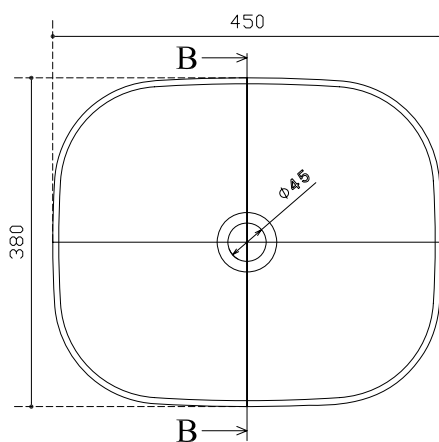

# GALASSIA Italy

Art. 7406

Lavabo d'appoggio cm 45x38

Counter top washbasin cm 45x38

Lavabo de apoyo cm 45x38

Lavabo à poser cm 45x38

28/10/15

Vista dall'alto  
View from above  
Vista desde arriba  
Vue de dessus

Vista isometrica  
Isometric view  
Vista isométrica  
Vue isométrique

Vista frontale  
Frontal view  
Vista frontal  
Vue avant

Sezione B-B  
Section B-B  
Sección B-B  
Section B-B